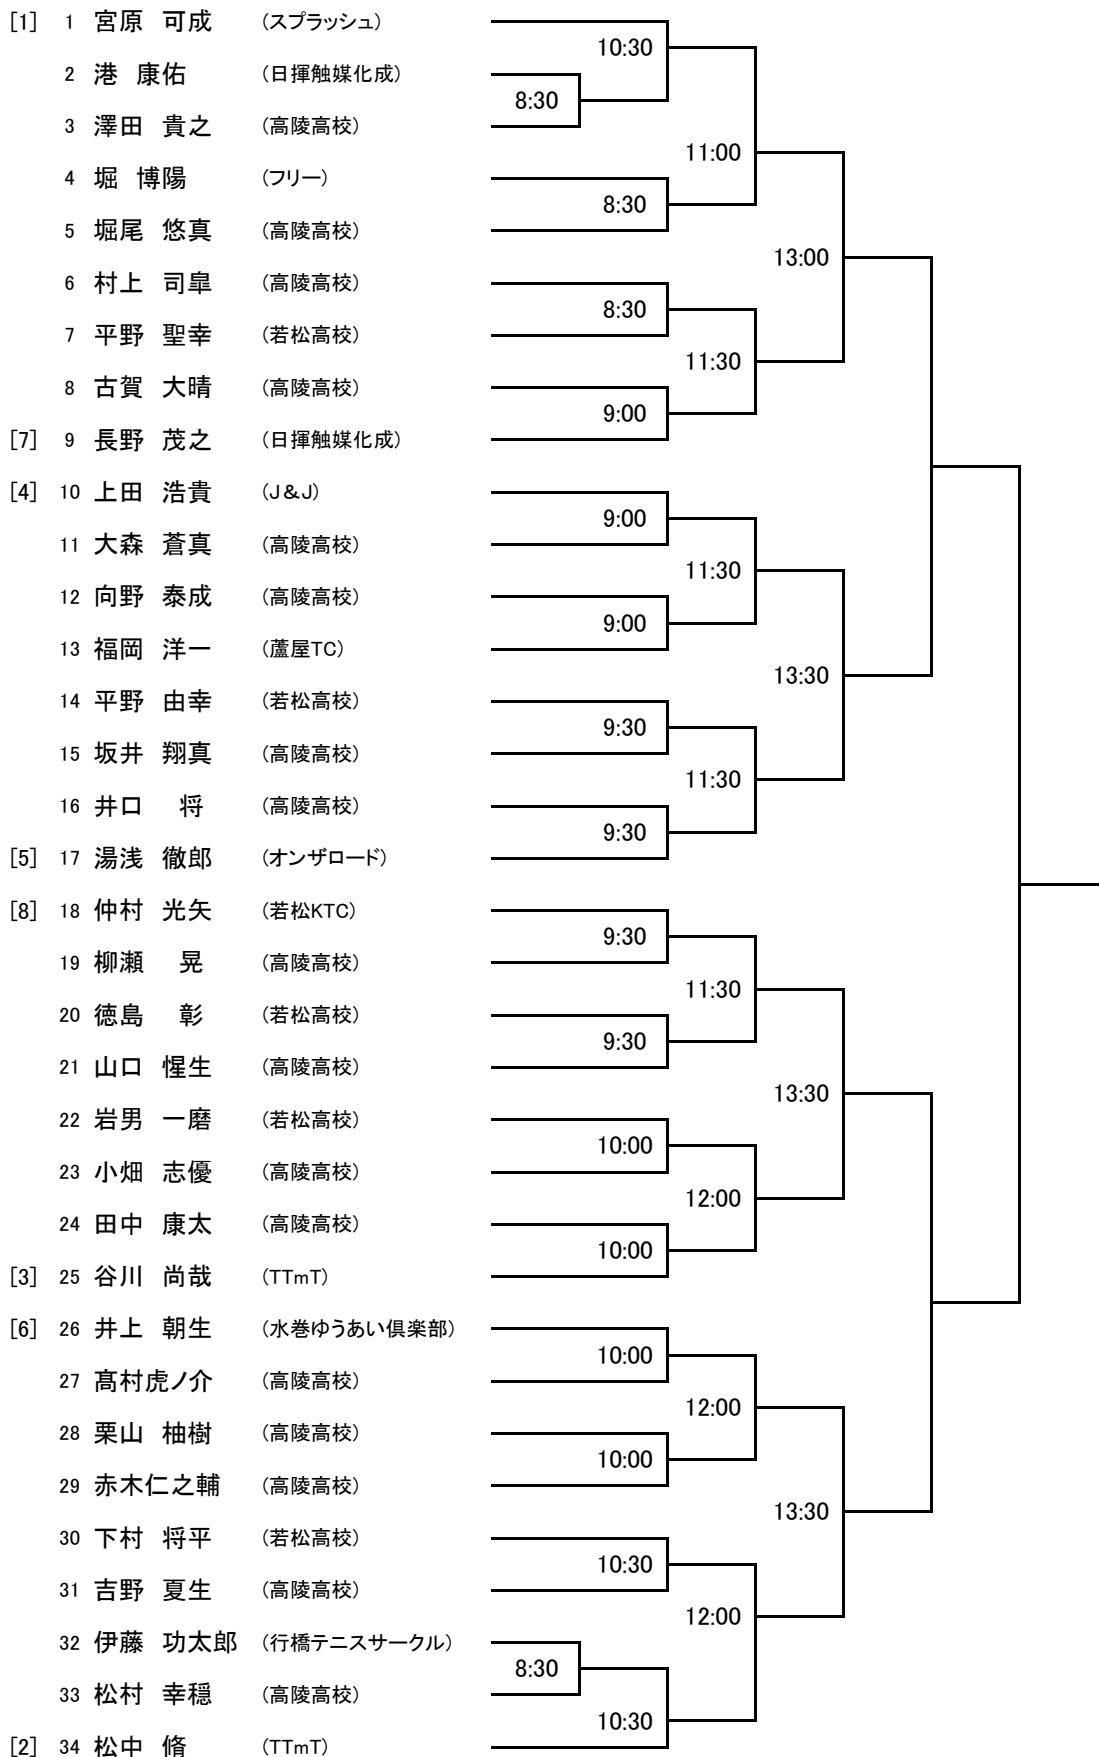

若松区テニス選手権

2026/04/04・11 若松庭球場

男子シングルス

若松区テニス選手権

2026/04/04・11 若松庭球場

男子ダブルス

若松区テニス選手権

2026/04/04・11 若松庭球場

女子シングルス

4月4日 OOP

	1コート	2コート	3コート	4コート
8:30	MS 2-3	MS 32-33	WS 3-4	MS 4-5
9:00	MS 6-7	MS 8-9	MS 10-11	MS 12-13
9:30	MS 14-15	MS 16-17	MS 18-19	MS 20-21
10:00	MS 22-23	MS 24-25	MS 26-27	MS 28-29
10:30	MS 30-31	MS 1-2.3	MS 32.33-34	WS 1-3.4
11:00	WS 5-8	WS 9-12	WS 13-16	MS 3回戦
11:30	MS 3回戦	MS 3回戦	MS 3回戦	MS 3回戦
12:00	MS 3回戦	MS 3回戦	MS 3回戦	MD 3-4
12:30	MD 5-6	MD 7-8	MD 9-10	MD 11-12
13:00	MD 13-14	WD 3-4	WD 5-6	WD 7-8
13:30	MD 1-3.4	MD 5.6-7.8	MD 9.10-11.12	WS SF
14:00	WS SF	MD 2回戦	MD 2回戦	MD 2回戦
14:30	MD 2回戦	WD SF	WD SF	
15:00				