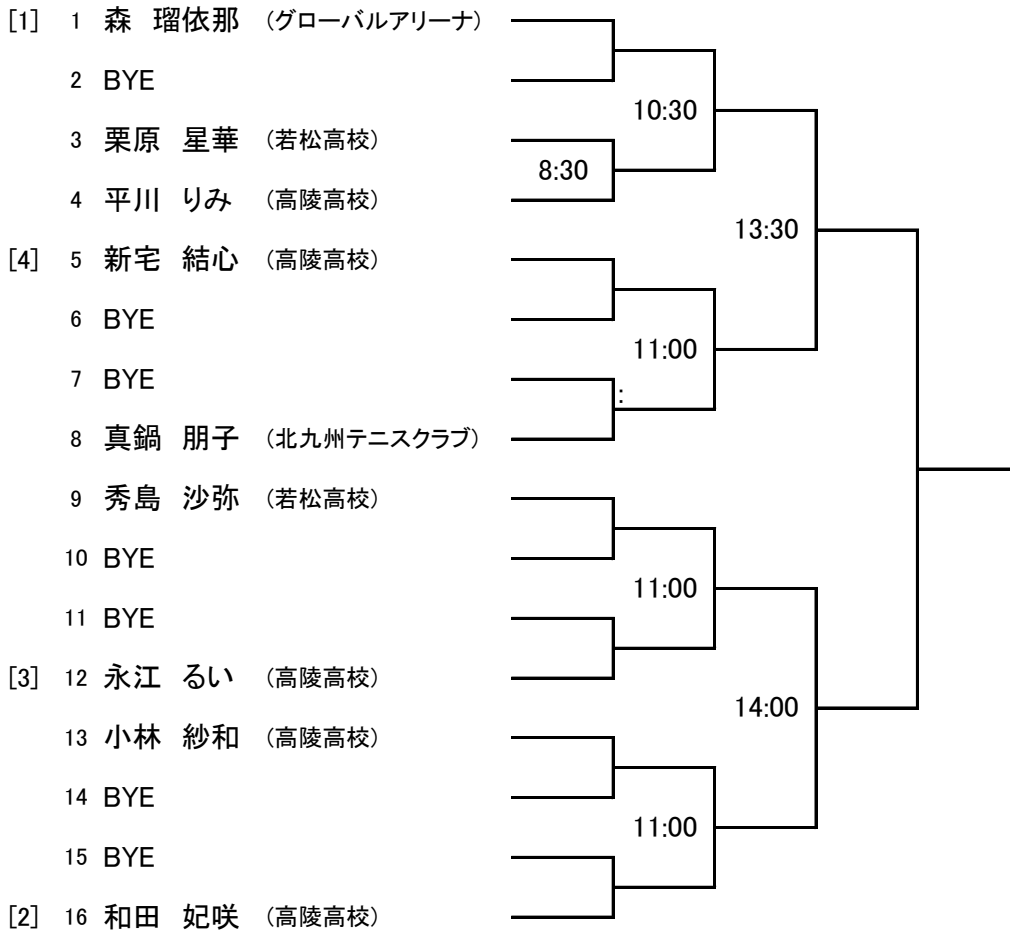

若松区テニス選手権

2026/04/04・11 若松庭球場

男子シングルス

若松区テニス選手権

2026/04/04・11 若松庭球場

男子ダブルス

若松区テニス選手権

2026/04/04・11 若松庭球場

女子シングルス

4月4日 OOP

	1コート	2コート	3コート	4コート
8:30	MS 2-3	MS 32-33	WS 3-4	MS 4-5
9:00	MS 6-7	MS 8-9	MS 10-11	MS 12-13
9:30	MS 14-15	MS 16-17	MS 18-19	MS 20-21
10:00	MS 22-23	MS 24-25	MS 26-27	MS 28-29
10:30	MS 30-31	MS 1-2.3	MS 32.33-34	WS 1-3.4
11:00	WS 5-8	WS 9-12	WS 13-16	MS 3回戦
11:30	MS 3回戦	MS 3回戦	MS 3回戦	MS 3回戦
12:00	MS 3回戦	MS 3回戦	MS 3回戦	MD 3-4
12:30	MD 5-6	MD 7-8	MD 9-10	MD 11-12
13:00	MD 13-14	WD 3-4	WD 5-6	WD 7-8
13:30	MD 1-3.4	MD 5.6-7.8	MD 9.10-11.12	WS SF
14:00	WS SF	MD 2回戦	MD 2回戦	MD 2回戦
14:30	MD 2回戦	WD SF	WD SF	
15:00				