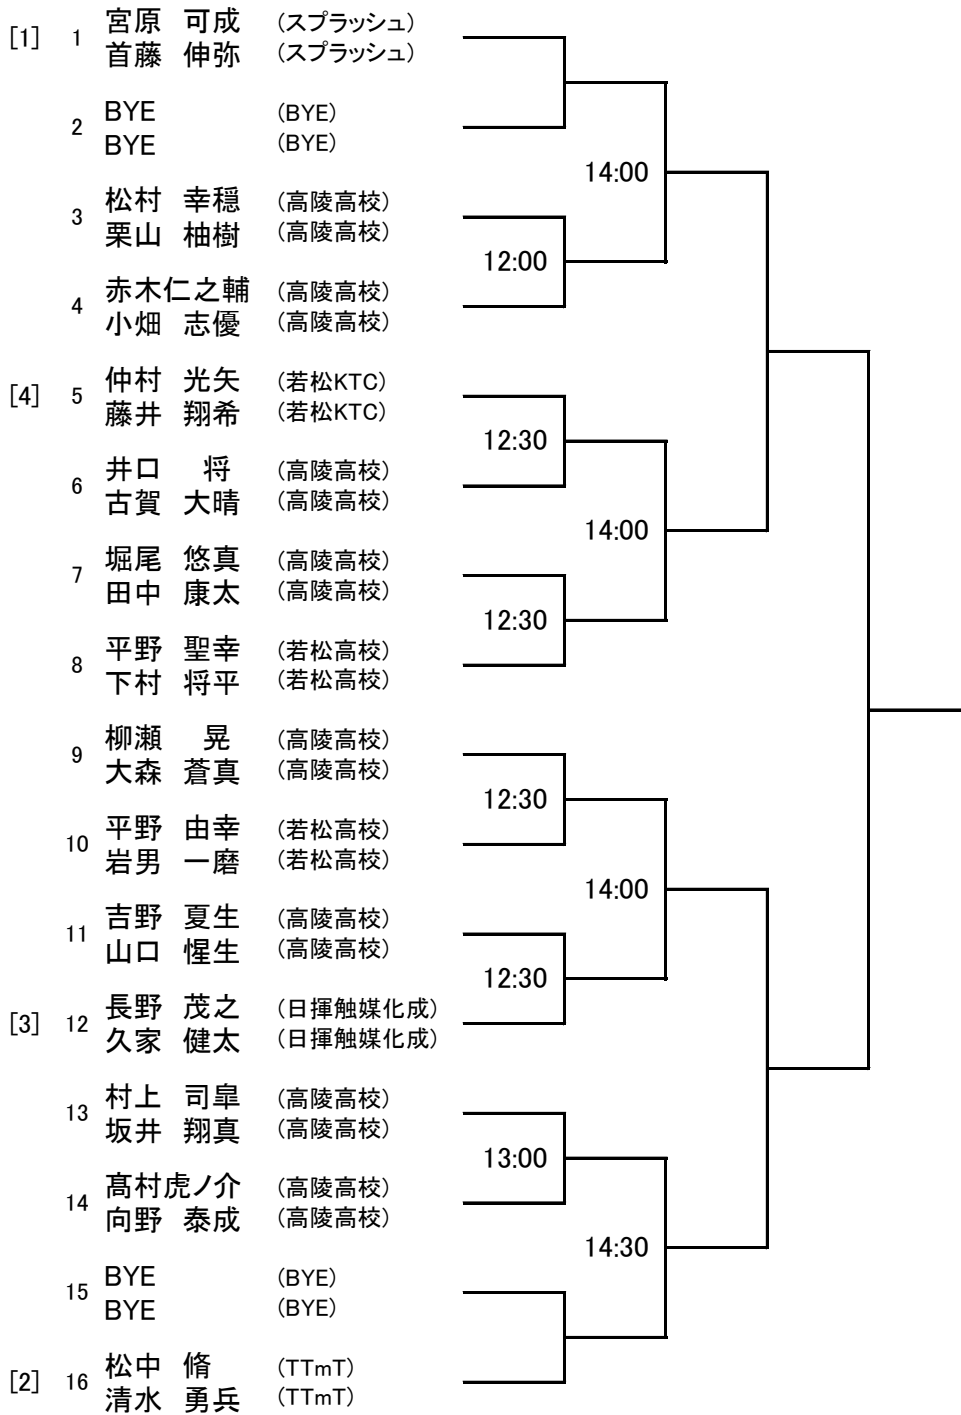

若松区テニス選手権

2026/04/04・11 若松庭球場

男子シングルス

若松区テニス選手権

2026/04/04・11 若松庭球場

男子ダブルス

若松区テニス選手権

2026/04/04・11 若松庭球場

女子シングルス

4月4日 OOP

	1コート	2コート	3コート	4コート
8:30	MS 2-3	MS 32-33	WS 3-4	MS 4-5
9:00	MS 6-7	MS 8-9	MS 10-11	MS 12-13
9:30	MS 14-15	MS 16-17	MS 18-19	MS 20-21
10:00	MS 22-23	MS 24-25	MS 26-27	MS 28-29
10:30	MS 30-31	MS 1-2.3	MS 32.33-34	WS 1-3.4
11:00	WS 5-8	WS 9-12	WS 13-16	MS 3回戦
11:30	MS 3回戦	MS 3回戦	MS 3回戦	MS 3回戦
12:00	MS 3回戦	MS 3回戦	MS 3回戦	MD 3-4
12:30	MD 5-6	MD 7-8	MD 9-10	MD 11-12
13:00	MD 13-14	WD 3-4	WD 5-6	WD 7-8
13:30	MD 1-3.4	MD 5.6-7.8	MD 9.10-11.12	WS SF
14:00	WS SF	MD 2回戦	MD 2回戦	MD 2回戦
14:30	MD 2回戦	WD SF	WD SF	
15:00				