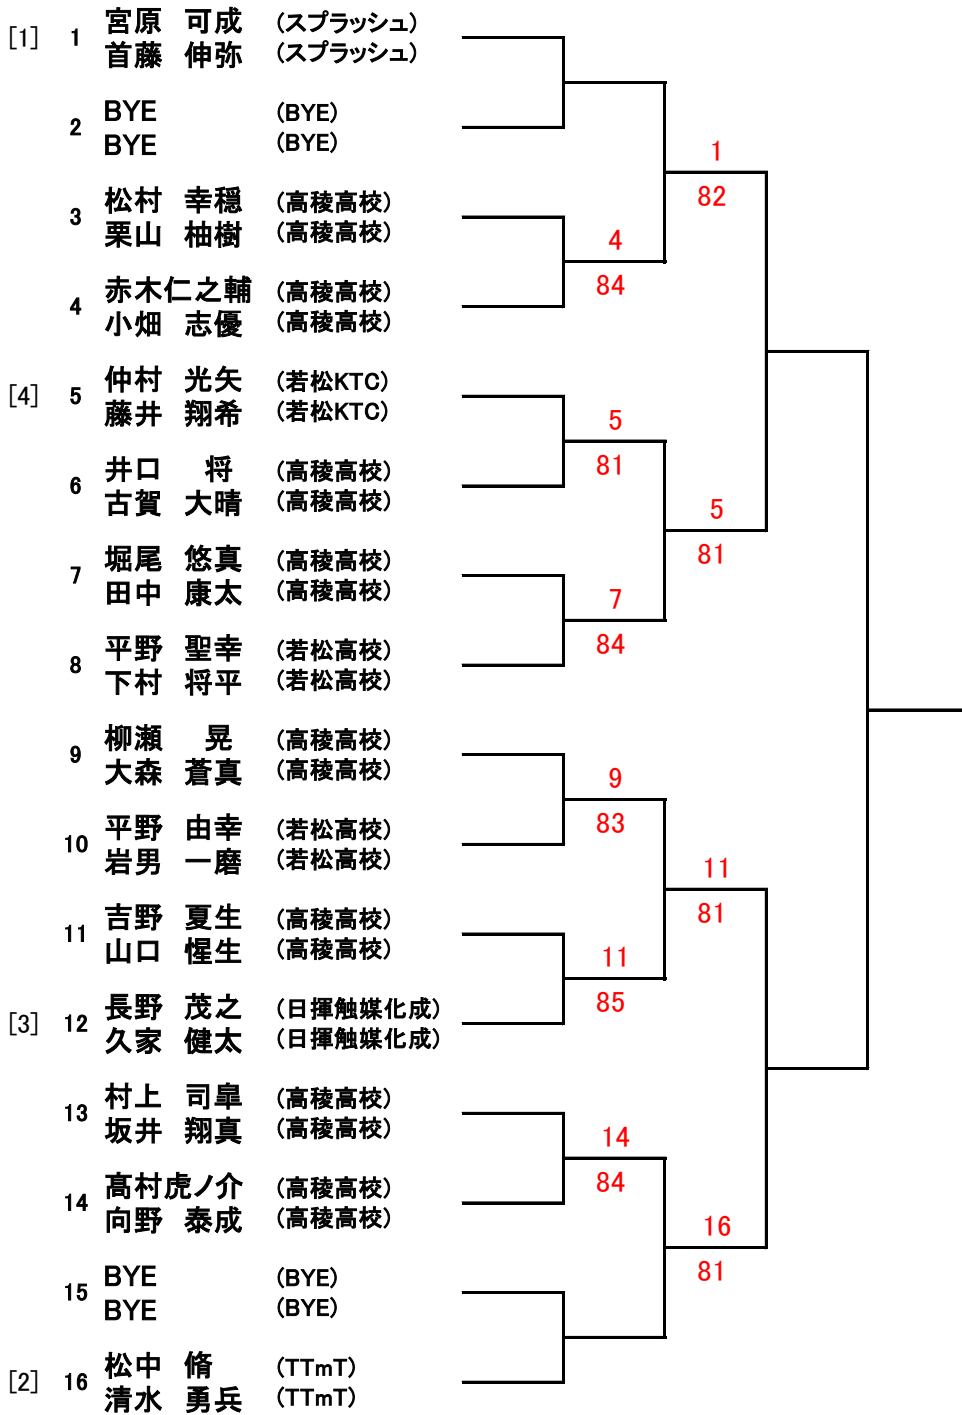

若松区テニス選手権

2026/04/04・11 若松庭球場

男子ダブルス

若松区テニス選手権

2026/04/04・11 若松庭球場

女子シングルス

若松区テニス選手権

2026/04/04・11 若松庭球場

女子ダブルス

4月11日 OOP予定

	1コート	2コート	3コート	4コート
8:10	MS 1-9	MS 11-17	MS 18-25	MS 26-34
8:50	WS 1-5(SF)	WS 12-16(SF)	MD 1-5(SF)	MD 11-16(SF)
9:30	WD 1-8(F)	WD 3-6(3位)	MS SF	MS SF
10:30	WS F	WD 3位	MD F	MD 3位
11:30	MS F	MS 3位		