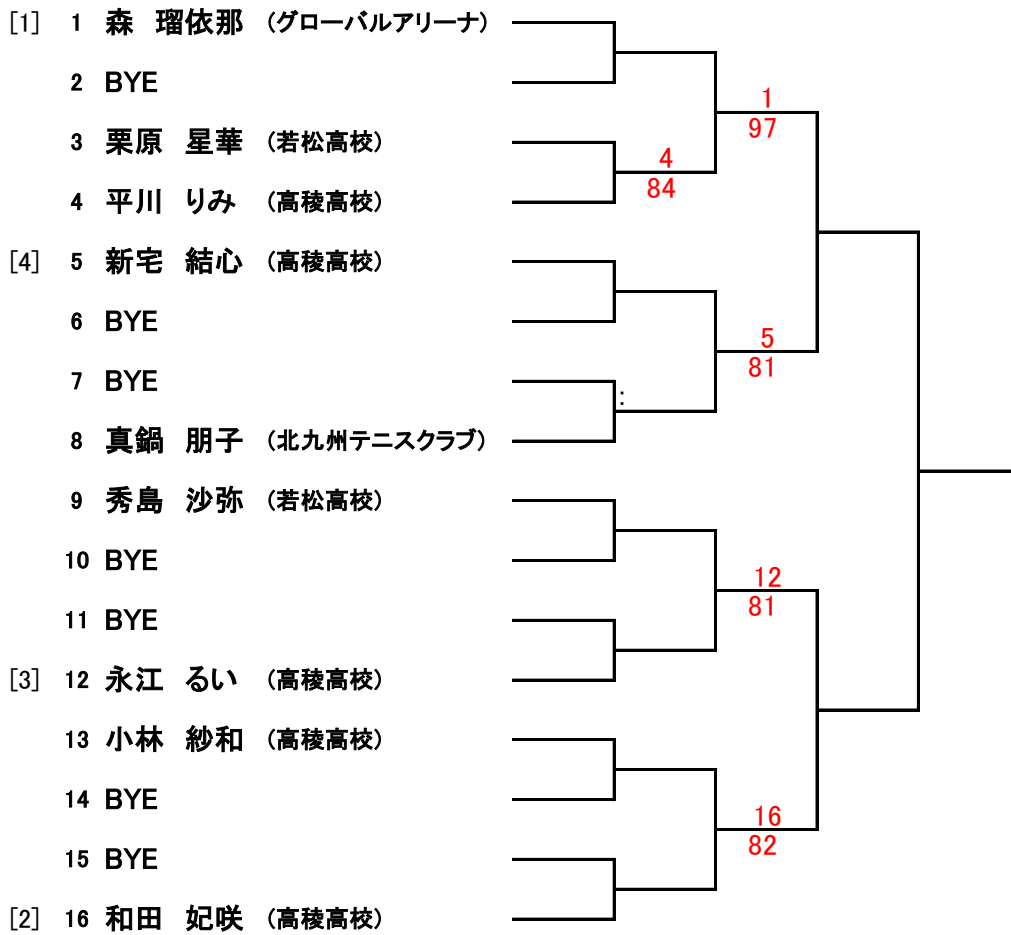

若松区テニス選手権

2026/04/04・11 若松庭球場

男子ダブルス

若松区テニス選手権

2026/04/04・11 若松庭球場

女子シングルス

若松区テニス選手権

2026/04/04・11 若松庭球場

女子ダブルス

4月11日 OOP予定

	1コート	2コート	3コート	4コート
8:10	MS 1-9	MS 11-17	MS 18-25	MS 26-34
8:50	WS 1-5(SF)	WS 12-16(SF)	MD 1-5(SF)	MD 11-16(SF)
9:30	WD 1-8(F)	WD 3-6(3位)	MS SF	MS SF
10:30	WS F	WD 3位	MD F	MD 3位
11:30	MS F	MS 3位		