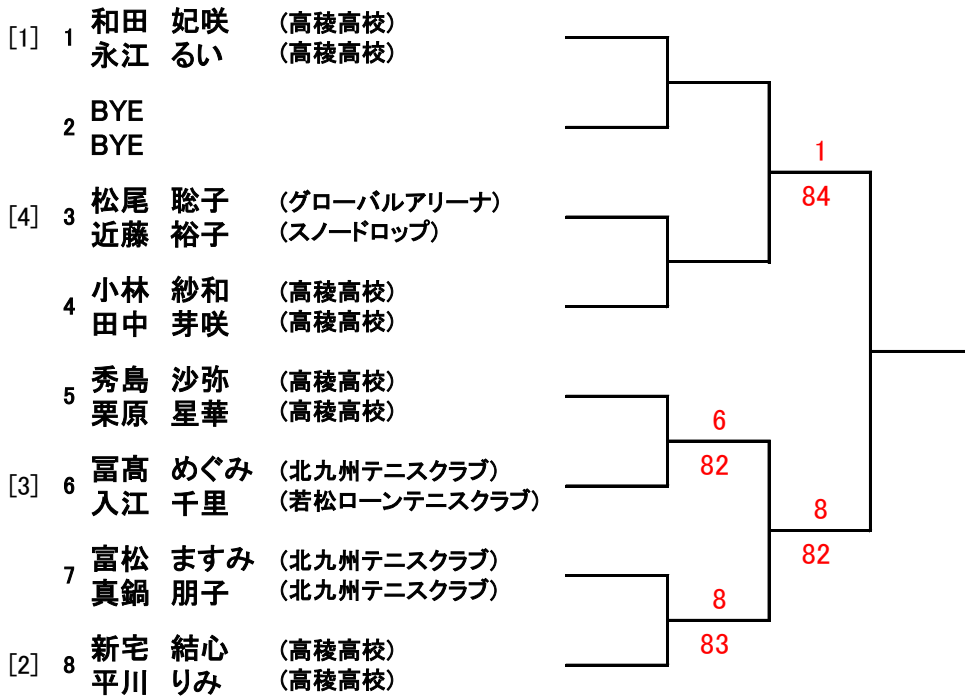

若松区テニス選手権

2026/04/04・11 若松庭球場

男子ダブルス

若松区テニス選手権

2026/04/04・11 若松庭球場

女子シングルス

若松区テニス選手権

2026/04/04・11 若松庭球場

女子ダブルス

4月11日 OOP予定

	1コート	2コート	3コート	4コート
8:10	MS 1-9	MS 11-17	MS 18-25	MS 26-34
8:50	WS 1-5(SF)	WS 12-16(SF)	MD 1-5(SF)	MD 11-16(SF)
9:30	WD 1-8(F)	WD 3-6(3位)	MS SF	MS SF
10:30	WS F	WD 3位	MD F	MD 3位
11:30	MS F	MS 3位		