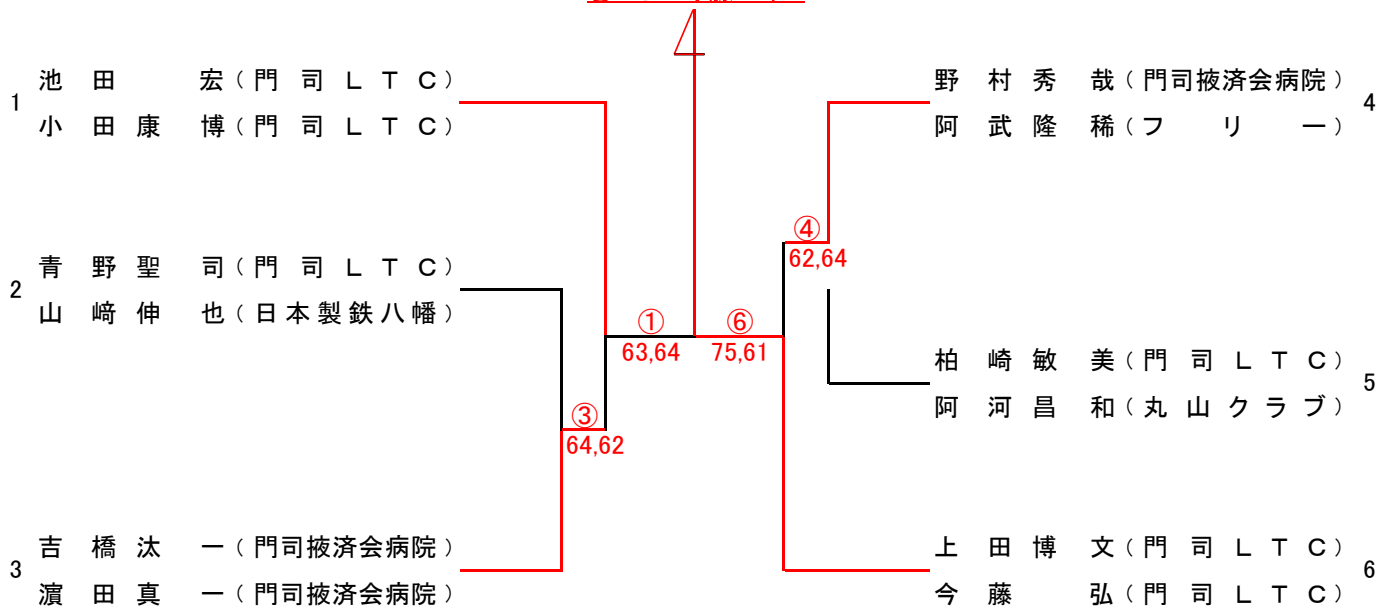

第52回門司区テニス選手権大会

男子シングルス

⑮小山充輝 46,62,10-8

門司庭球場

男子ダブルス

⑥上田・今藤 64,75

門司庭球場

第52回門司区テニス選手権大会

**女子シングルス**

**①倉田裕子 63,62**

**田野浦庭球場**

**女子ダブルス**

**④中山・森本 36,64,10-3**

**田野浦庭球場**