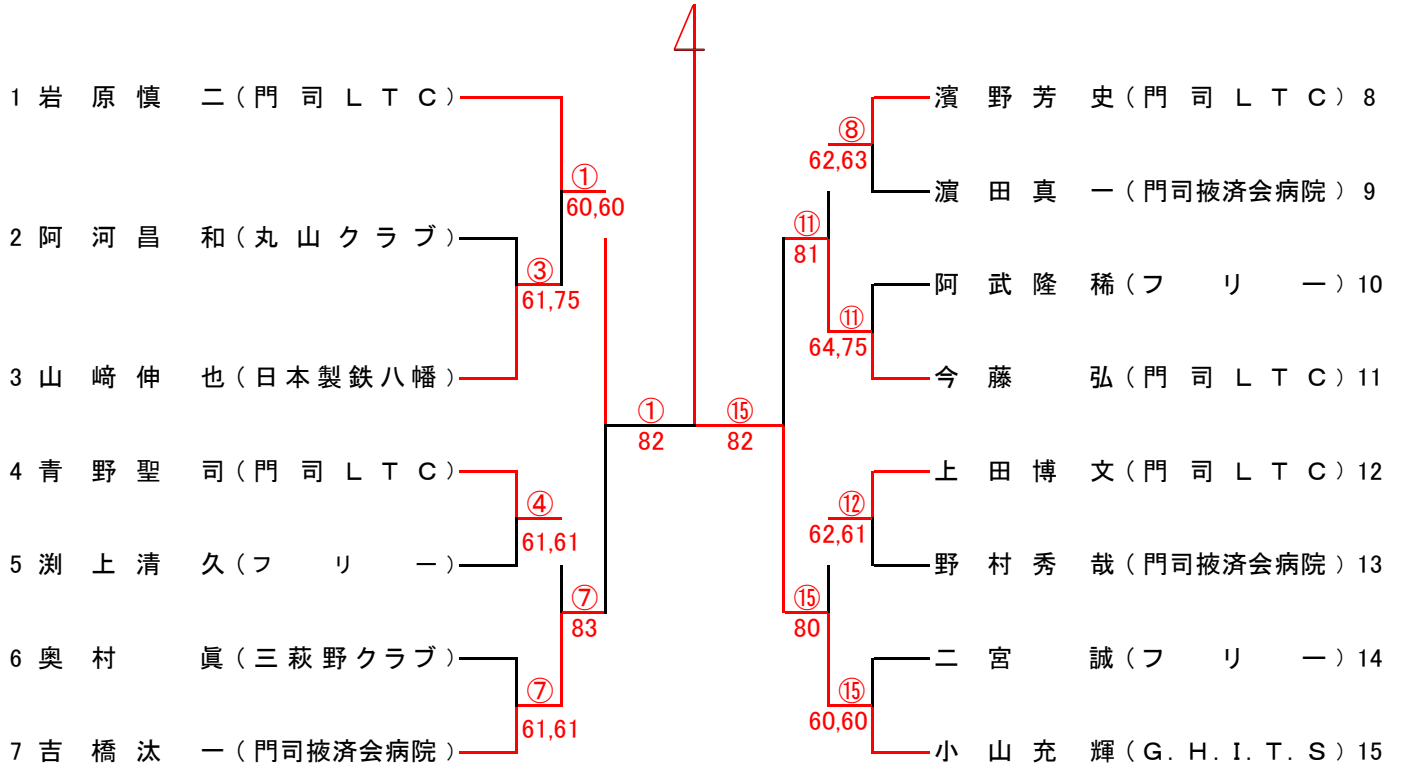

第52回門司区テニス選手権大会

男子シングルス

⑮小山充輝 46,62,10-8

門司庭球場

男子ダブルス

⑥上田・今藤 64,75

門司庭球場

第52回門司区テニス選手権大会

**女子シングルス**

**①倉田裕子 63,62**

**田野浦庭球場**

**女子ダブルス**

**④中山・森本 36,64,10-3**

**田野浦庭球場**