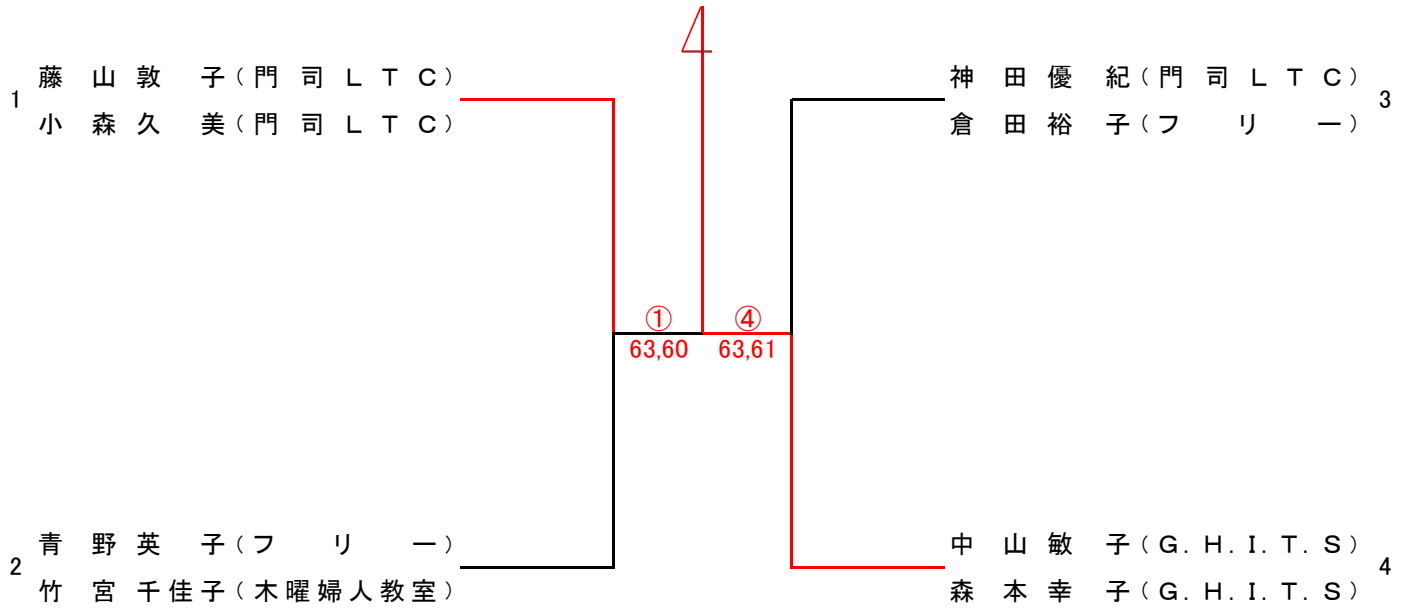

**女子シングルス**

**①倉田裕子 63,62**

**田野浦庭球場**

**女子ダブルス**

**④中山・森本 36,64,10-3**

**田野浦庭球場**