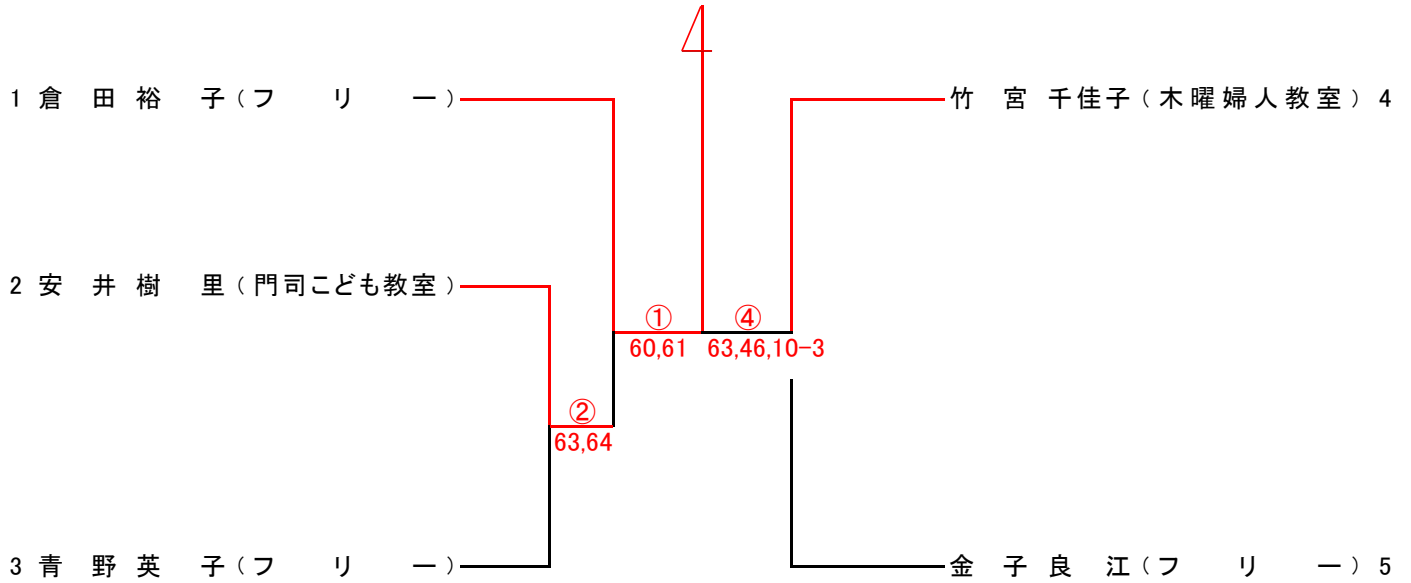

第52回門司区テニス選手権大会

男子シングルス

⑮小山充輝 46,62,10-8

門司庭球場

男子ダブルス

⑥上田・今藤 64,75

門司庭球場

第52回門司区テニス選手権大会

**女子シングルス**

**①倉田裕子 63,62**

**田野浦庭球場**

**女子ダブルス**

**④中山・森本 36,64,10-3**

**田野浦庭球場**