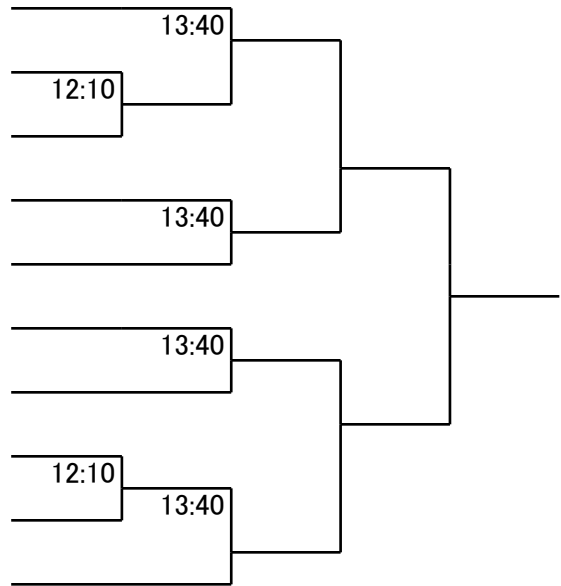

※仮ドローに名前間違いなどありましたら、事務局までご連絡ください。： 070-4080-0376

朝、皆さんが来た時と同じ状態にして帰りましょう！

八幡東西区新人テニス大会

2026/06/27 穴生ドーム

男子シングルス

Seed	Player	Club	Match Time	Opponent	Opponent Club	Opponent Seed	Opponent Rank
[1] 1	庄司 佳晃	(フロムA)		浦西 克維	(TTmT)	33	[8]
2	BYE	(BYE)	11:10	江崎 敦哉	(SUN福岡)	34	
3	森本 辰也	(グリーンヒルズインドアテニススクール)	9:10	石田 優輝	(九国大学附属高校)	35	
4	時宗 柊成	(九州共立大学硬式テニスサークル)		井上 樹	(八幡中央高校)	36	
5	高川 正一	(その他(フリー))	9:10	木村 陽介	(グリーンヒルズインドアテニススクール)	37	
6	江崎 逞人	(SUN福岡)		内田 博之	(日本製鉄八幡)	38	
7	加藤 遼真	(グランディールテニスクラブ)	9:10	藤井 裕大	(グランディールテニスクラブ)	39	
8	俣賀 幹夫	(安川電機八幡)		三浦 斉	(フロムA)	40	[9]
[10] 9	石田 秀章	(グランディールテニスクラブ)	9:10	横矢 真一	(その他(フリー))	41	
10	長山 奨悟	(その他(フリー))		BYE		42	
11	床波 航	(その他(フリー)A)	9:10	安部 紘史	(グランディールテニスクラブ)	43	
12	栗村 竜二	(岡垣町硬式テニス連盟)		松本 忠真	(九国大学附属高校)	44	
13	川田 一知護	(SUN福岡)	9:10	小嶋 瞬	(九州共立大学硬式テニスサークル)	45	
14	光野 颯真	(九国大学附属高校)		吉本 喜一	(SUN福岡)	46	
15	小田 隆太	(その他(フリー))	9:40	松元 聡憲	(ひびしんクラブ)	47	
[6] 16	飯田 恭一	(安川電機八幡)		中村 啓章	(フロムA)	48	[3]
[4] 17	大西 達也	(安川電機八幡)	9:40	中西 正	(日本製鉄八幡)	49	[7]
18	北川 真也	(日本製鉄八幡)		高橋 慶多	(安川電機八幡)	50	
19	猿渡 寛之	(九国大学附属高校)	9:40	郡谷 篤史	(グリーンヒルズインドアテニススクール)	51	
20	坂本 剛	(フロムA)		上原 忠博	(その他(フリー)クレスト)	52	
21	與田 翔太	(八幡中央高校)	9:40	福山 友博	(その他(フリー))	53	
22	江口 悠真	(グランディールテニスクラブ)		早川 龍成	(NSEテニス同好会)	54	
23	森田 歩	(SUN福岡)	9:40	森田 光	(SUN福岡)	55	
24	松原 孝典	(その他(フリー))		床波 重久	(その他(フリー)A)	56	[11]
25	井上 一彦	(穴生テニスクラブ)	9:40	橋本 和博	(その他(フリー))	57	
26	堤 竜聖	(九州共立大学硬式テニスサークル)		坂本 航	(グランディールテニスクラブ)	58	
27	出利葉 丈	(九国大学附属高校)	10:10	原田 幸弥	(九国大学附属高校)	59	
28	櫻井 悠生	(SUN福岡)		秋本 風羽馬	(八幡中央高校)	60	
29	石田 凌	(グランディールテニスクラブ)	10:10	元山 直人	(九州共立大学硬式テニスサークル)	61	
30	江里 龍樹	(その他(フリー))		稲垣 周平	(その他(フリー))	62	
31	大久保 克哉	(その他(フリー)A)	10:10	BYE	(BYE)	63	
[5] 32	池田 勉	(その他(フリー)クレスト)		森 憲一	(フロムA)	64	[2]

八幡東西区新人テニス大会

2026/06/27 穴生ドーム

女子シングルス

- [1] 1 中村 千尋 (SUN福岡)
- 2 松田 綾音 (八幡中央高校)
- 3 山田 瑞羽 (安川電機八幡)
- 4 矢野 結唯音 (九州共立大学硬式テニスサークル)
- 5 鈴木 佐來 (SUN福岡)
- 6 能美 心優 (SUN福岡)
- 7 石川 可菜 (九州共立大学硬式テニスサークル)
- 8 中野 美幸 (安川電機八幡)
- 9 壺岐 亜未 (九州共立大学硬式テニスサークル)
- [2] 10 森田 友希 (SUN福岡)