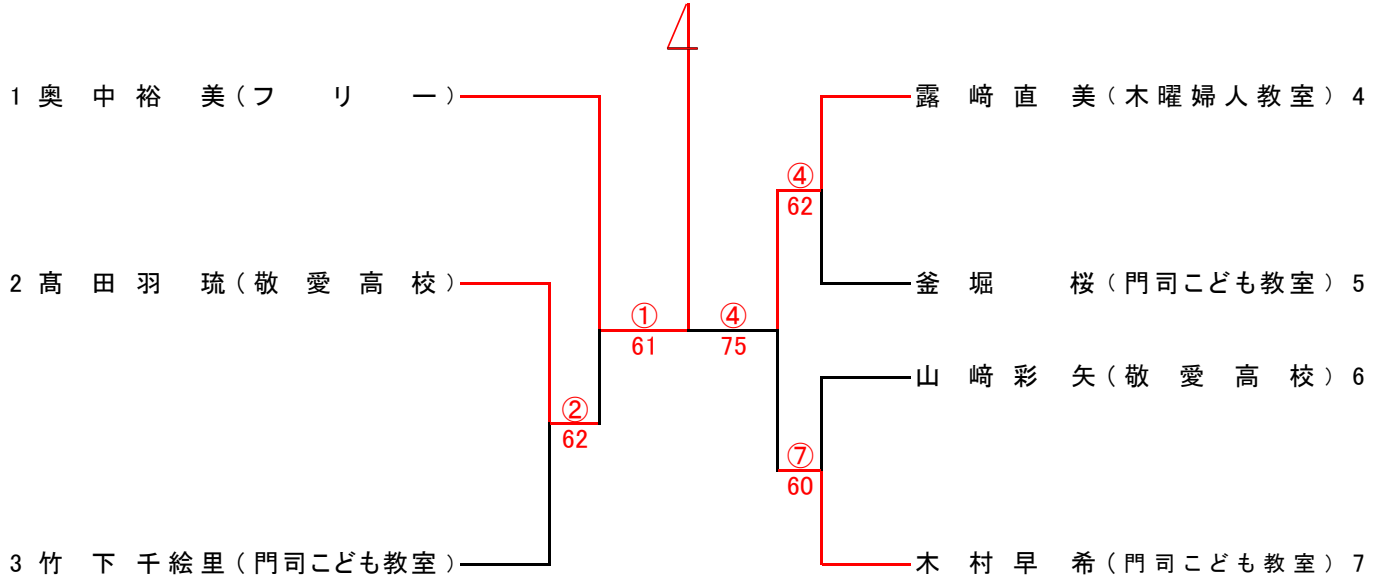

第122回門司区新人テニス大会

女子シングルス

①奥中裕美 83

田 野 浦 庭 球 場

女子ダブルス

5月30日(土)12:00~

	1	2	3	勝 敗	順 位
1	露崎直美 (木曜婦人教室) 奥中裕美 (フリー)	6 1	6 4	2 - 0	1
2	釜堀桜 (門司こども教室) 木村早希 (門司こども教室)	1 6	2 6	0 - 2	3
3	吉積美佳子 (クボッターズ) 松尾静香 (木曜婦人教室)	4 6	6 2	1 - 1	2

田 野 浦 庭 球 場