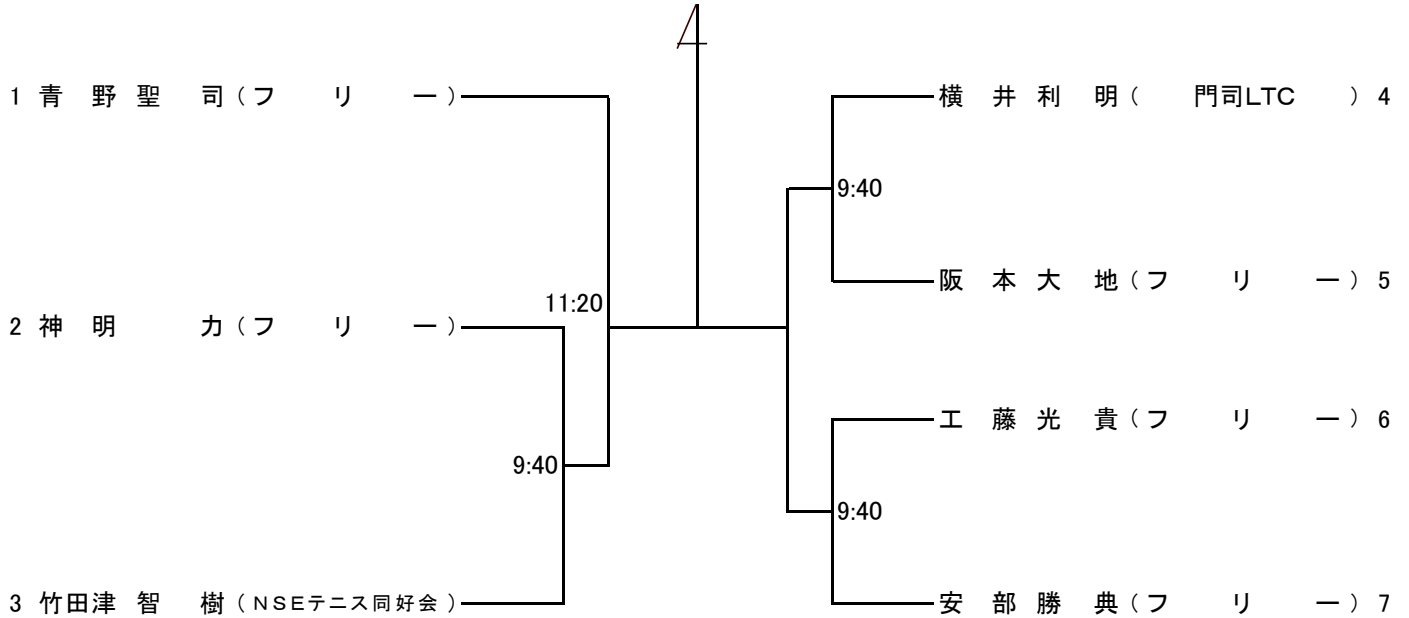

第119回門司区新人テニス大会

男子シングルス

門司庭球場

男子ダブルス

6月4日(日)9:00~

		1	2	3	勝敗	順位
1	圓藤正幸(門司LTC)	/	①	③		
	工藤光貴(フリー)					
2	安部勝典(フリー)			②		
	神明カ(フリー)					
3	奥中純一(門司LTC)					
	横井利明(門司LTC)					

門司庭球場