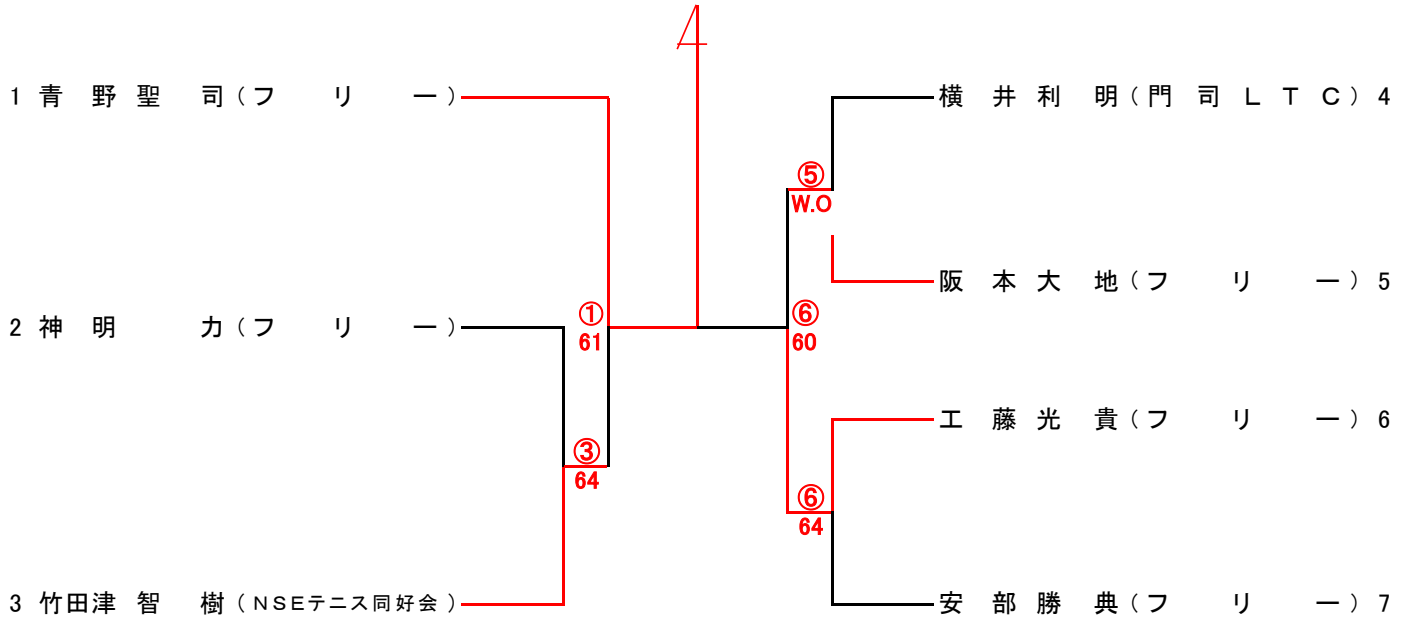

第119回門司区新人テニス大会

男子シングルス

1. 青野 聖司 85

門司庭球場

男子ダブルス

6月4日(日)9:00~

		1	2	3	勝 敗	順 位
1	圓 藤 正 幸 (門 司 L T C)	/	8 2	8 0(W.O)	2-0	1
	工 藤 光 貴 (フ リ ー)					
2	安 部 勝 典 (フ リ ー)	2 8	/	8 0(W.O)	1-1	2
	神 明 力 (フ リ ー)					
3	奥 中 純 一 (門 司 L T C)	0 8(W.D)	0 8(W.D)	/	0-2	3(欠場)
	横 井 利 明 (門 司 L T C)					

門司庭球場

第119回門司区新人テニス大会

女子シングルス

6月3日(土)8:30~

		1	2	3	勝敗	順位
1	吉 武 菜々子(門司こども教室)		6(4) 7	0 6	0-2	3
2	神 田 優 紀(坂村テニスアカデミー)	7 6(4)		0 6	1-1	2
3	朝 長 桃 名(どひ歯科医院)	6 0	6 0		2-0	1

門司庭球場

女子ダブルス

6月3日(土)12:00~