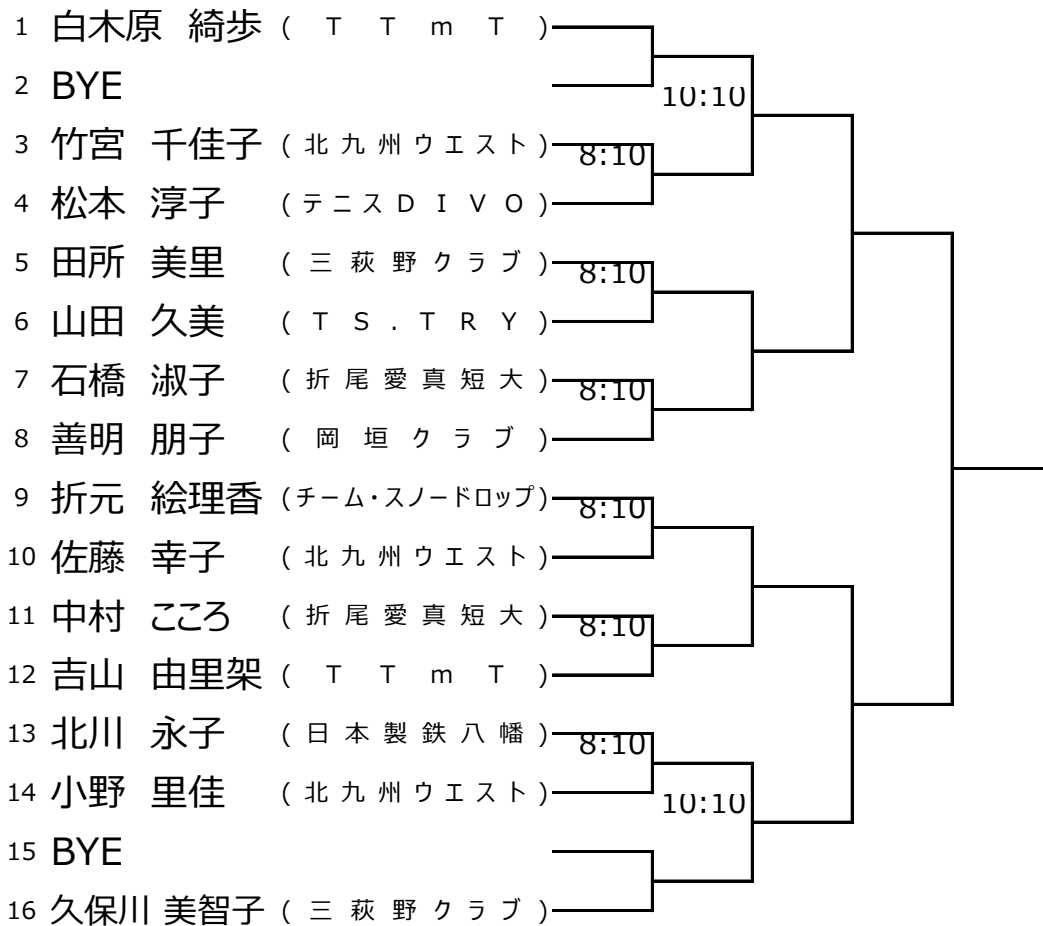

八幡東西区テニス選手権
 2023/06/24 香月中央庭球場
男子シングルス

男子シングルスシード順

- | | |
|-------------------|---------------------------|
| 1 坂本 悠輔 (北九州ウエスト) | 5 川崎 絢太 (九州共立大学) |
| 2 神里 誓大 (九州共立大学) | 6 上床 昌幸 (オン・ザ・ロード) |
| 3 有田 響 (北九州ウエスト) | 7 大平 亮 (オン・ザ・ロード) |
| 4 在永 昇洋 (北九州ウエスト) | 8 加治 暁紘 (h i r a i . T S) |

八幡東西区テニス選手権

2023/06/24 香月中央庭球場

女子シングルス

女子シングルスシード順

- | |
|----------------------|
| 1 白木原 綺歩 (T T m T) |
| 2 久保川 美智子 (三萩野クラブ) |
| 3 吉山 由里架 (T T m T) |
| 4 田所 美里 (三萩野クラブ) |

八幡東西区テニス選手権

2023/06/24 香月中央庭球場

男子ダブルス