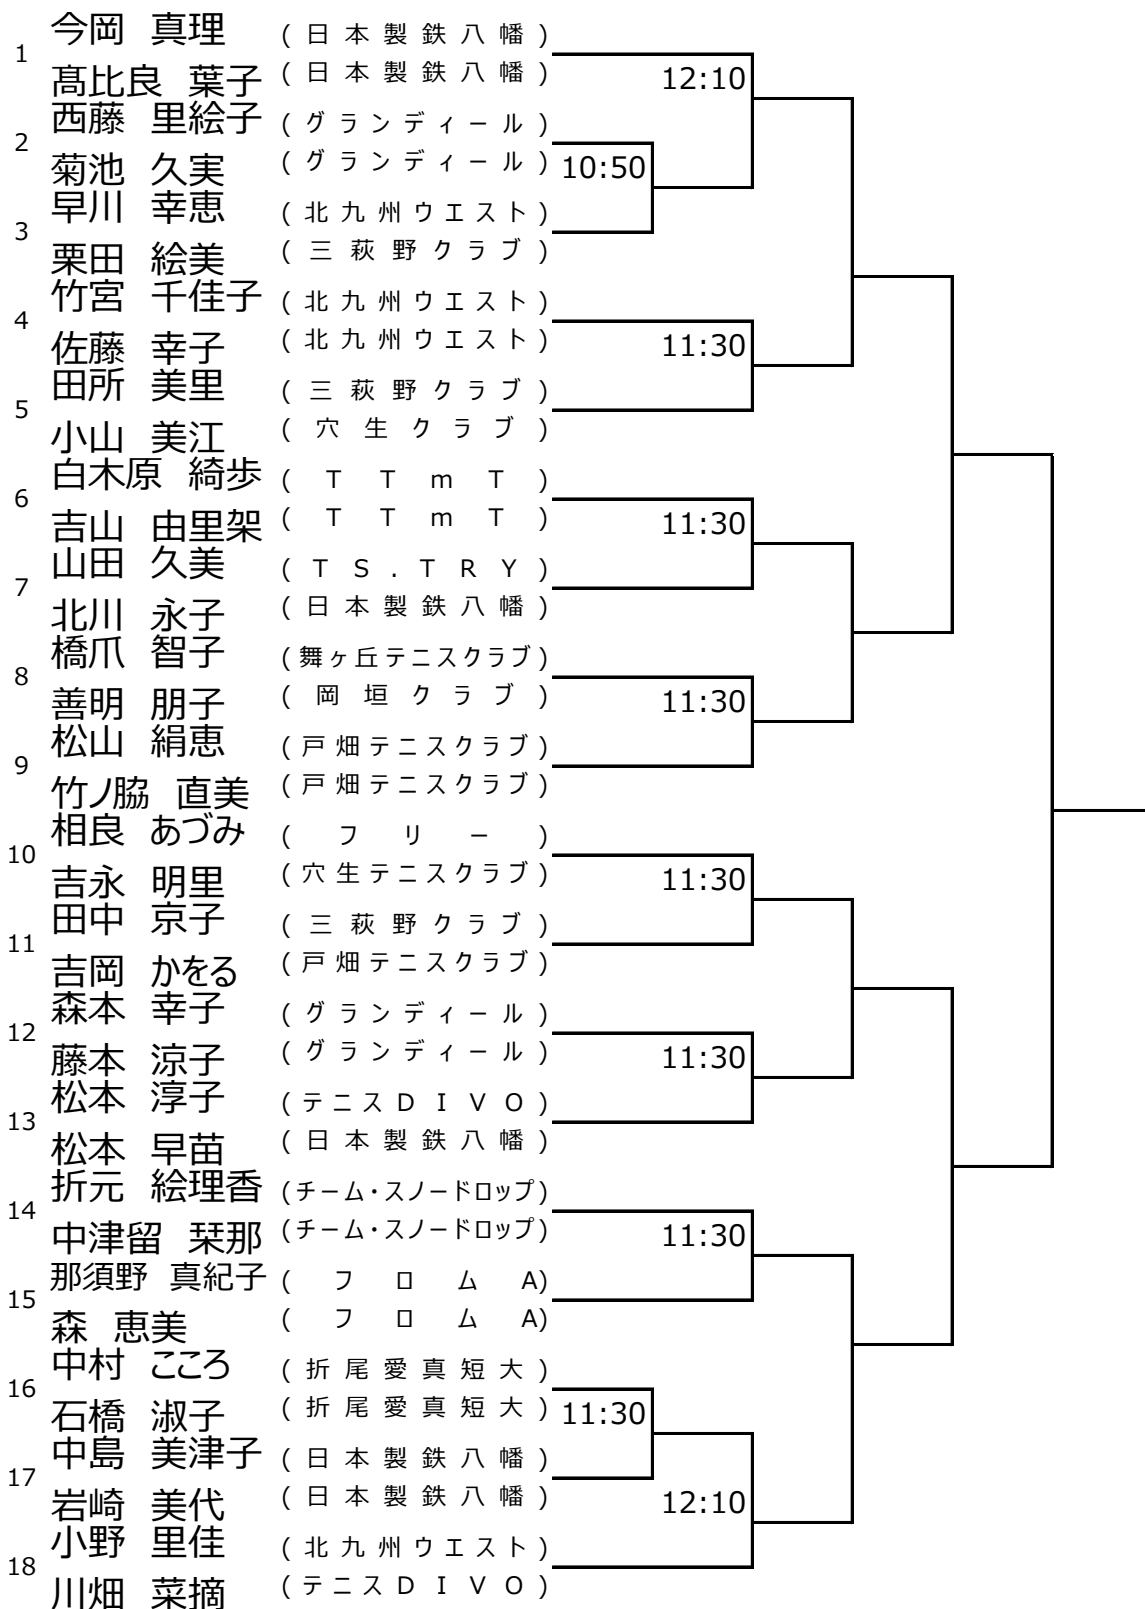

八幡東西区テニス選手権
 2023/06/24 香月中央庭球場
男子シングルス

男子シングルスシード順

- | | |
|-------------------|---------------------------|
| 1 坂本 悠輔 (北九州ウエスト) | 5 川崎 絢太 (九州共立大学) |
| 2 神里 誓大 (九州共立大学) | 6 上床 昌幸 (オン・ザ・ロード) |
| 3 有田 響 (北九州ウエスト) | 7 大平 亮 (オン・ザ・ロード) |
| 4 在永 昇洋 (北九州ウエスト) | 8 加治 暁紘 (h i r a i . T S) |

八幡東西区テニス選手権

2023/06/24 香月中央庭球場

女子シングルス

女子シングルスシード順

- | |
|----------------------|
| 1 白木原 綺歩 (T T m T) |
| 2 久保川 美智子 (三萩野クラブ) |
| 3 吉山 由里架 (T T m T) |
| 4 田所 美里 (三萩野クラブ) |

八幡東西区テニス選手権

2023/06/24 香月中央庭球場

男子ダブルス

八幡東西区テニス選手権

2023/06/24 香月中央庭球場

女子ダブルス

女子ダブルスシード順

- | | | | |
|---|--------------------|---|--------------------|
| 1 | 今岡 真理 (日本製鉄八幡) | 3 | 松本 淳子 (テニスD I V O) |
| | 高比良 葉子 (日本製鉄八幡) | | 松本 早苗 (日本製鉄八幡) |
| 2 | 小野 里佳 (北九州ウエスト) | 4 | 白木原 綺歩 (T T m T) |
| | 川畑 菜摘 (テニスD I V O) | | 吉山 由里架 (T T m T) |