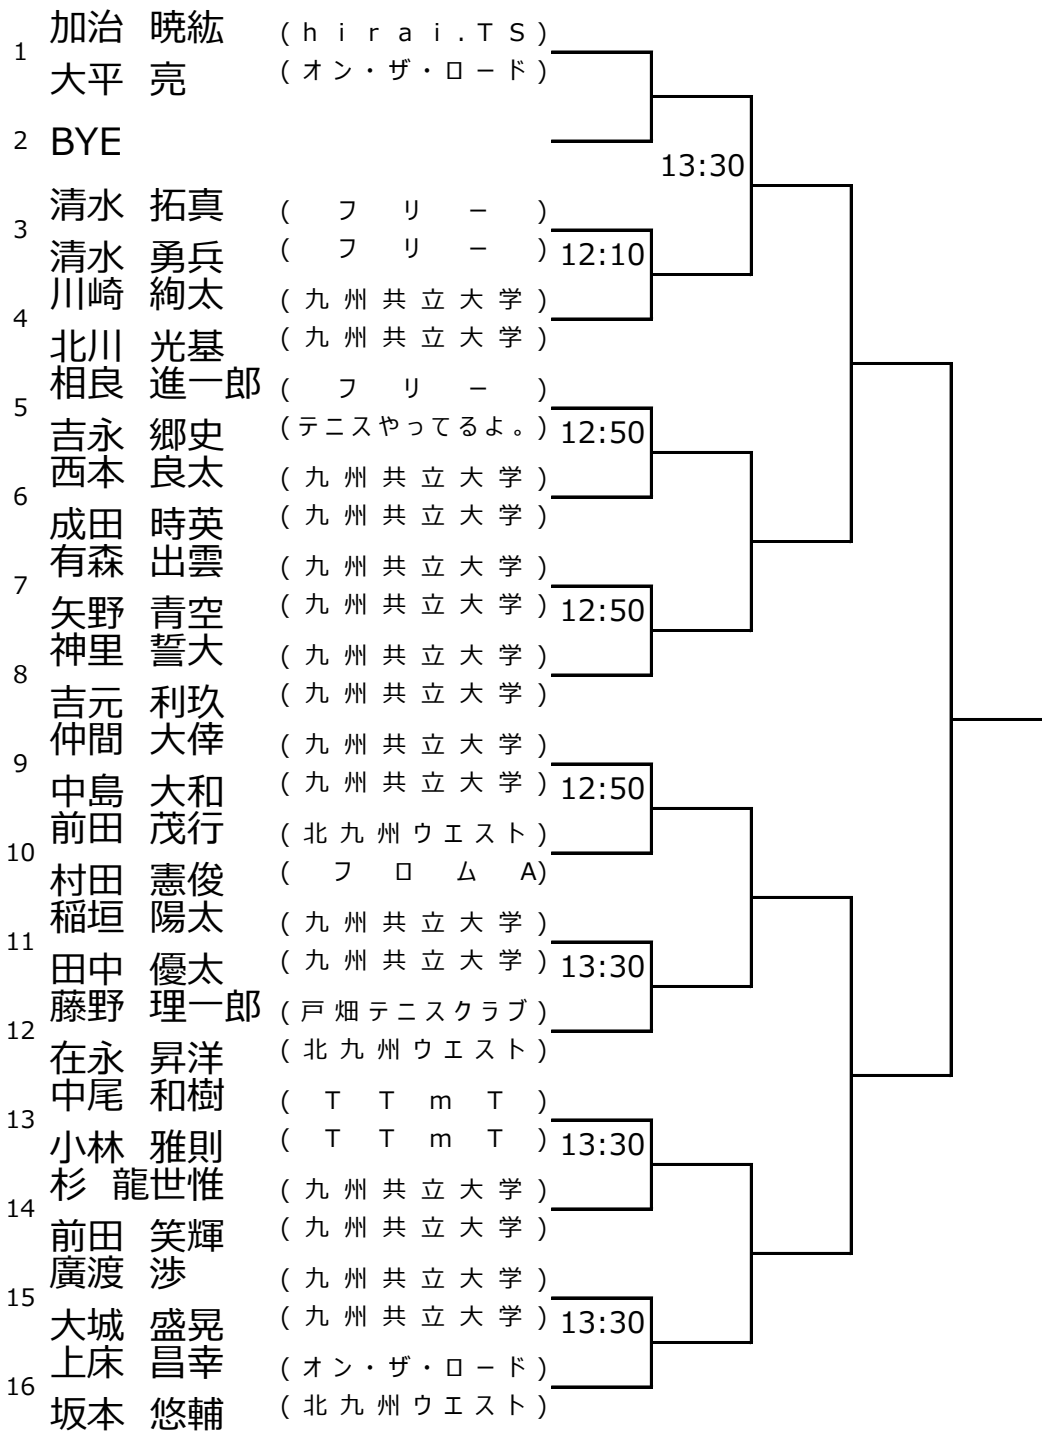

八幡東西区テニス選手権
 2023/06/24 香月中央庭球場
男子シングルス

男子シングルスシード順

- | | |
|-------------------|---------------------------|
| 1 坂本 悠輔 (北九州ウエスト) | 5 川崎 絢太 (九州共立大学) |
| 2 神里 誓大 (九州共立大学) | 6 上床 昌幸 (オン・ザ・ロード) |
| 3 有田 響 (北九州ウエスト) | 7 大平 亮 (オン・ザ・ロード) |
| 4 在永 昇洋 (北九州ウエスト) | 8 加治 暁紘 (h i r a i . T S) |

八幡東西区テニス選手権

2023/06/24 香月中央庭球場

女子シングルス

女子シングルスシード順

- | |
|----------------------|
| 1 白木原 綺歩 (T T m T) |
| 2 久保川 美智子 (三萩野クラブ) |
| 3 吉山 由里架 (T T m T) |
| 4 田所 美里 (三萩野クラブ) |

八幡東西区テニス選手権

2023/06/24 香月中央庭球場

男子ダブルス

男子ダブルスシード順

- | | | |
|---|--------|---------------------|
| 1 | 加治 暁紘 | (h i r a i . T S) |
| | 大平 亮 | (オ ン ・ ザ ・ ロ ード) |
| 2 | 上床 昌幸 | (オ ン ・ ザ ・ ロ ード) |
| | 坂本 悠輔 | (北 九 州 ウ エ ス ト) |
| 3 | 藤野 理一郎 | (戸 畑 テ ニ ス ク ラ ブ) |
| | 在永 昇洋 | (北 九 州 ウ エ ス ト) |
| 4 | 神里 誓大 | (九 州 共 立 大 学) |
| | 吉元 利玖 | (九 州 共 立 大 学) |

八幡東西区テニス選手権

2023/06/24 香月中央庭球場

女子ダブルス

女子ダブルスシード順

- | | | | |
|---|--------------------|---|--------------------|
| 1 | 今岡 真理 (日本製鉄八幡) | 3 | 松本 淳子 (テニスD I V O) |
| | 高比良 葉子 (日本製鉄八幡) | | 松本 早苗 (日本製鉄八幡) |
| 2 | 小野 里佳 (北九州ウエスト) | 4 | 白木原 綺歩 (T T m T) |
| | 川畑 菜摘 (テニスD I V O) | | 吉山 由里架 (T T m T) |