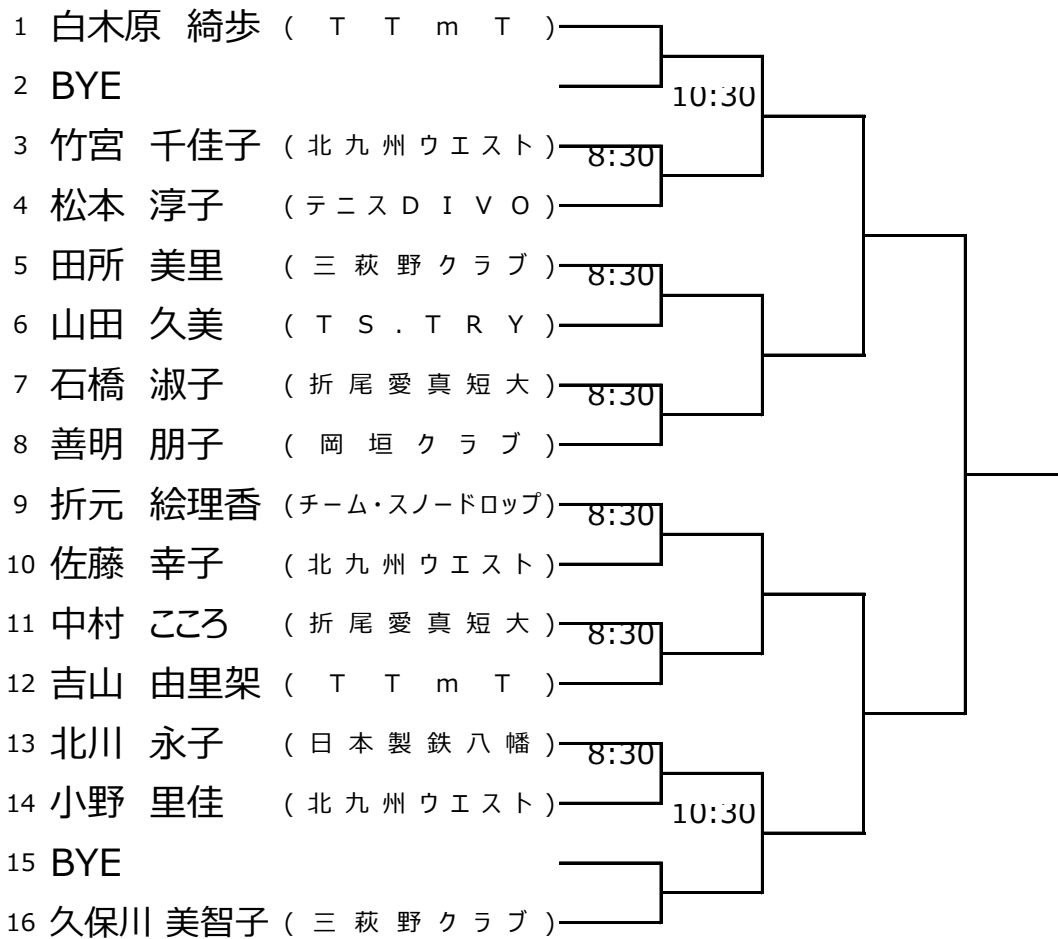

八幡東西区テニス選手権
 2023/06/24 香月中央庭球場
男子シングルス

男子シングルスシード順

- | | |
|-------------------|---------------------------|
| 1 坂本 悠輔 (北九州ウエスト) | 5 川崎 絢太 (九州共立大学) |
| 2 神里 誓大 (九州共立大学) | 6 上床 昌幸 (オン・ザ・ロード) |
| 3 有田 響 (北九州ウエスト) | 7 大平 亮 (オン・ザ・ロード) |
| 4 在永 昇洋 (北九州ウエスト) | 8 加治 暁紘 (h i r a i . T S) |

八幡東西区テニス選手権

2023/06/24 香月中央庭球場

女子シングルス

女子シングルスシード順

- | |
|----------------------|
| 1 白木原 綺歩 (T T m T) |
| 2 久保川 美智子 (三萩野クラブ) |
| 3 吉山 由里架 (T T m T) |
| 4 田所 美里 (三萩野クラブ) |

八幡東西区テニス選手権

2023/06/24 香月中央庭球場

男子ダブルス