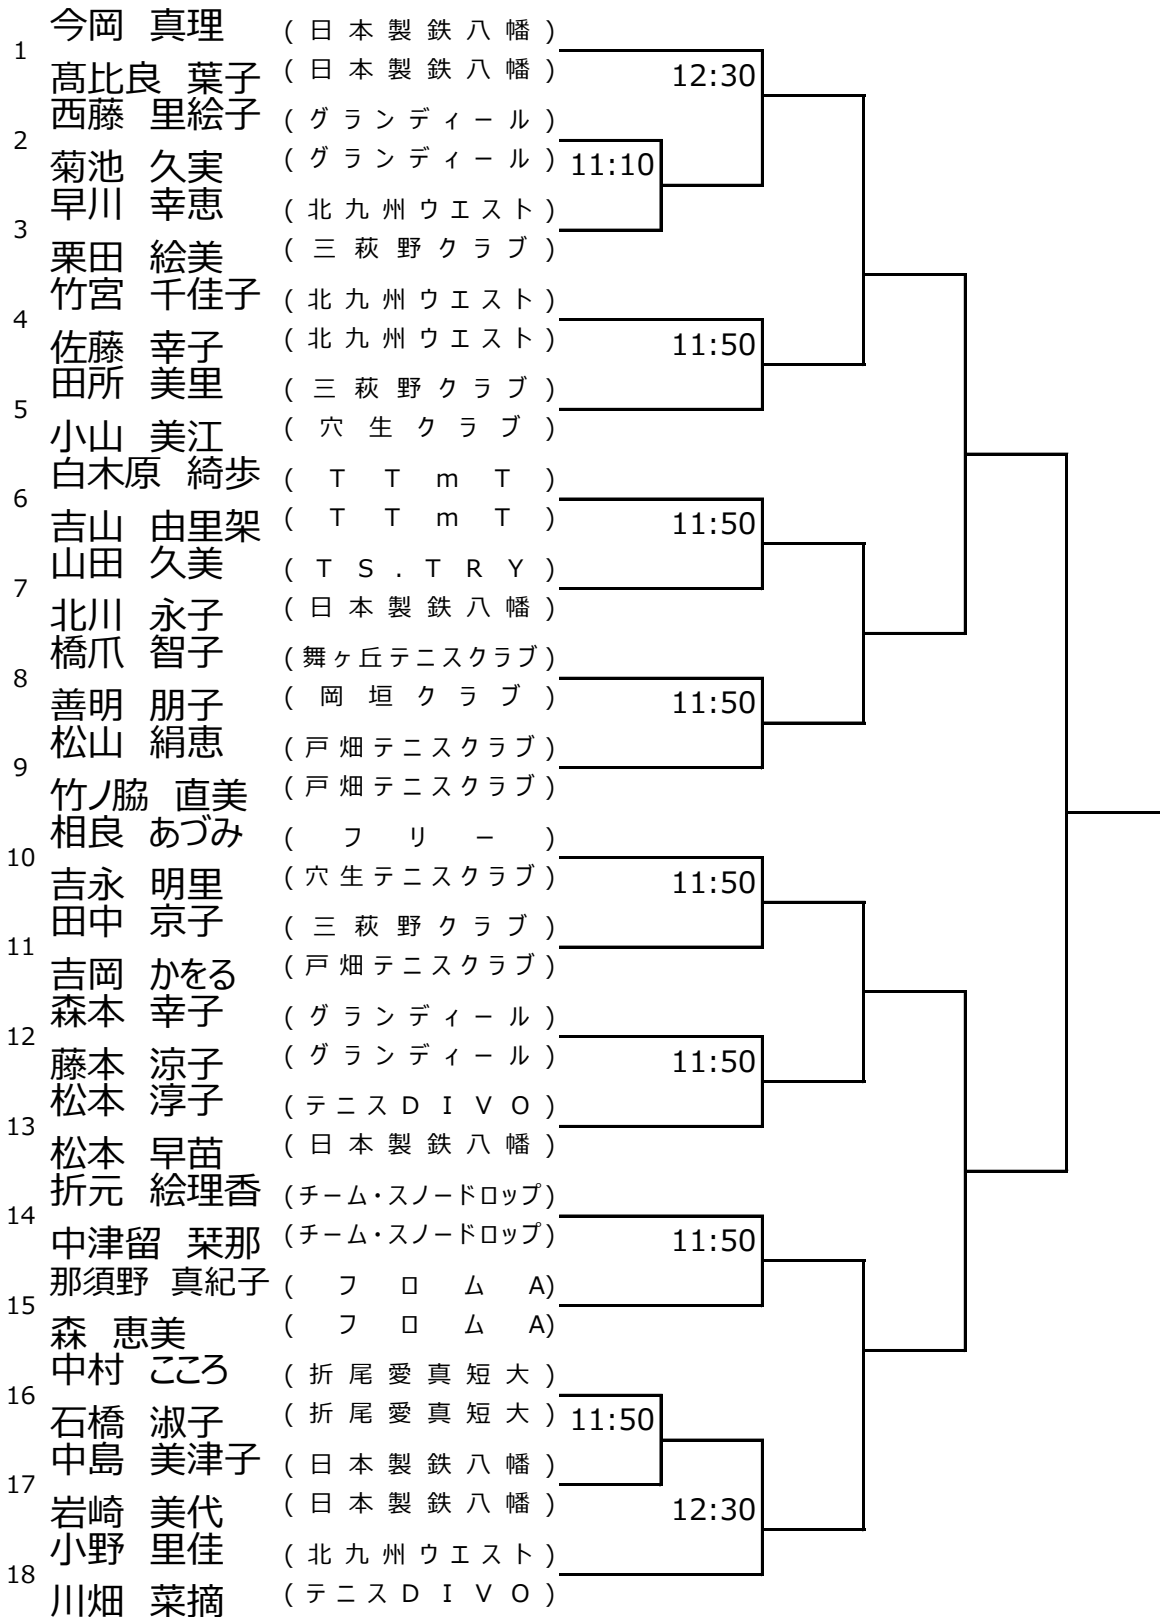

八幡東西区テニス選手権
 2023/06/24 香月中央庭球場
男子シングルス

男子シングルスシード順

- | | |
|-------------------|---------------------------|
| 1 坂本 悠輔 (北九州ウエスト) | 5 川崎 絢太 (九州共立大学) |
| 2 神里 誓大 (九州共立大学) | 6 上床 昌幸 (オン・ザ・ロード) |
| 3 有田 響 (北九州ウエスト) | 7 大平 亮 (オン・ザ・ロード) |
| 4 在永 昇洋 (北九州ウエスト) | 8 加治 暁紘 (h i r a i . T S) |

八幡東西区テニス選手権

2023/06/24 香月中央庭球場

女子シングルス

女子シングルスシード順

- | |
|----------------------|
| 1 白木原 綺歩 (T T m T) |
| 2 久保川 美智子 (三萩野クラブ) |
| 3 吉山 由里架 (T T m T) |
| 4 田所 美里 (三萩野クラブ) |

八幡東西区テニス選手権

2023/06/24 香月中央庭球場

男子ダブルス

男子ダブルスシード順

- | | | |
|---|--------|---------------------|
| 1 | 加治 暁紘 | (h i r a i . T S) |
| | 大平 亮 | (オ ン ・ ザ ・ ロ ード) |
| 2 | 上床 昌幸 | (オ ン ・ ザ ・ ロ ード) |
| | 坂本 悠輔 | (北 九 州 ウ エ ス ト) |
| 3 | 藤野 理一郎 | (戸 畑 テ ニ ス ク ラ ブ) |
| | 在永 昇洋 | (北 九 州 ウ エ ス ト) |
| 4 | 神里 誓大 | (九 州 共 立 大 学) |
| | 吉元 利玖 | (九 州 共 立 大 学) |

八幡東西区テニス選手権

2023/06/24 香月中央庭球場

女子ダブルス

女子ダブルスシード順

- | | | | |
|---|--------------------|---|--------------------|
| 1 | 今岡 真理 (日本製鉄八幡) | 3 | 松本 淳子 (テニスD I V O) |
| | 高比良 葉子 (日本製鉄八幡) | | 松本 早苗 (日本製鉄八幡) |
| 2 | 小野 里佳 (北九州ウエスト) | 4 | 白木原 綺歩 (T T m T) |
| | 川畑 菜摘 (テニスD I V O) | | 吉山 由里架 (T T m T) |