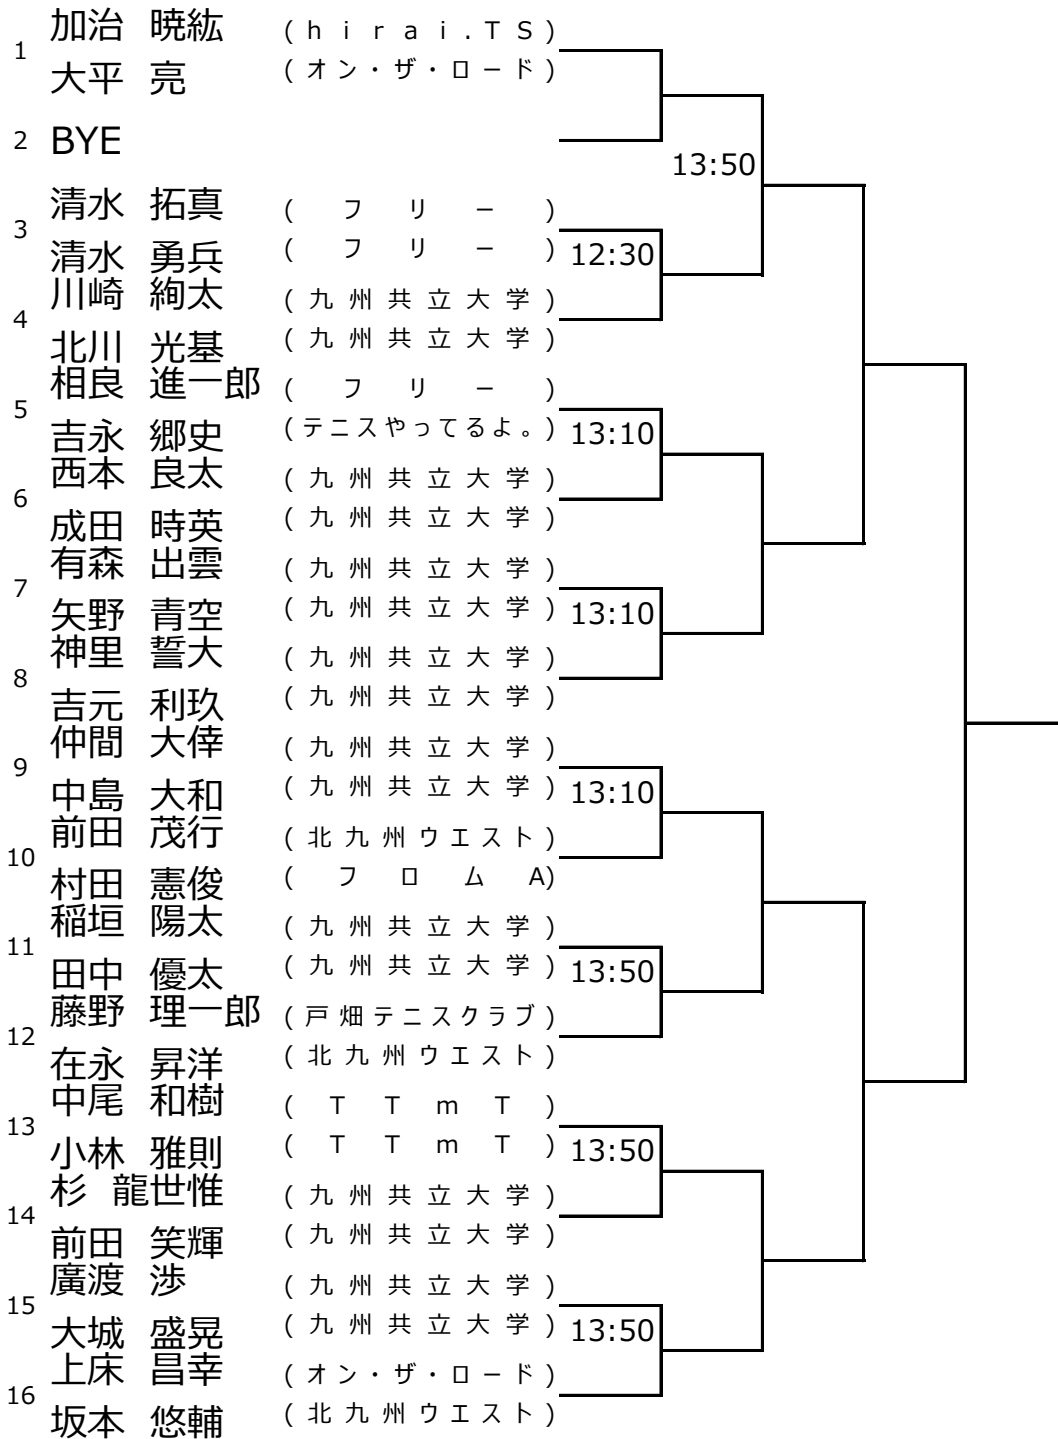

八幡東西区テニス選手権
 2023/06/24 香月中央庭球場
男子シングルス

男子シングルスシード順

- | | |
|-------------------|---------------------------|
| 1 坂本 悠輔 (北九州ウエスト) | 5 川崎 絢太 (九州共立大学) |
| 2 神里 誓大 (九州共立大学) | 6 上床 昌幸 (オン・ザ・ロード) |
| 3 有田 響 (北九州ウエスト) | 7 大平 亮 (オン・ザ・ロード) |
| 4 在永 昇洋 (北九州ウエスト) | 8 加治 暁紘 (h i r a i . T S) |

八幡東西区テニス選手権

2023/06/24 香月中央庭球場

女子シングルス

女子シングルスシード順

- | |
|----------------------|
| 1 白木原 綺歩 (T T m T) |
| 2 久保川 美智子 (三萩野クラブ) |
| 3 吉山 由里架 (T T m T) |
| 4 田所 美里 (三萩野クラブ) |

八幡東西区テニス選手権

2023/06/24 香月中央庭球場

男子ダブルス

男子ダブルスシード順

- | | | |
|---|--------|---------------------|
| 1 | 加治 暁紘 | (h i r a i . T S) |
| | 大平 亮 | (オ ン ・ ザ ・ ロ ード) |
| 2 | 上床 昌幸 | (オ ン ・ ザ ・ ロ ード) |
| | 坂本 悠輔 | (北 九 州 ウ エ ス ト) |
| 3 | 藤野 理一郎 | (戸 畑 テ ニ ス ク ラ ブ) |
| | 在永 昇洋 | (北 九 州 ウ エ ス ト) |
| 4 | 神里 誓大 | (九 州 共 立 大 学) |
| | 吉元 利玖 | (九 州 共 立 大 学) |

八幡東西区テニス選手権

2023/06/24 香月中央庭球場

女子ダブルス

女子ダブルスシード順

- | | | | |
|---|--------------------|---|--------------------|
| 1 | 今岡 真理 (日本製鉄八幡) | 3 | 松本 淳子 (テニスD I V O) |
| | 高比良 葉子 (日本製鉄八幡) | | 松本 早苗 (日本製鉄八幡) |
| 2 | 小野 里佳 (北九州ウエスト) | 4 | 白木原 綺歩 (T T m T) |
| | 川畑 菜摘 (テニスD I V O) | | 吉山 由里架 (T T m T) |