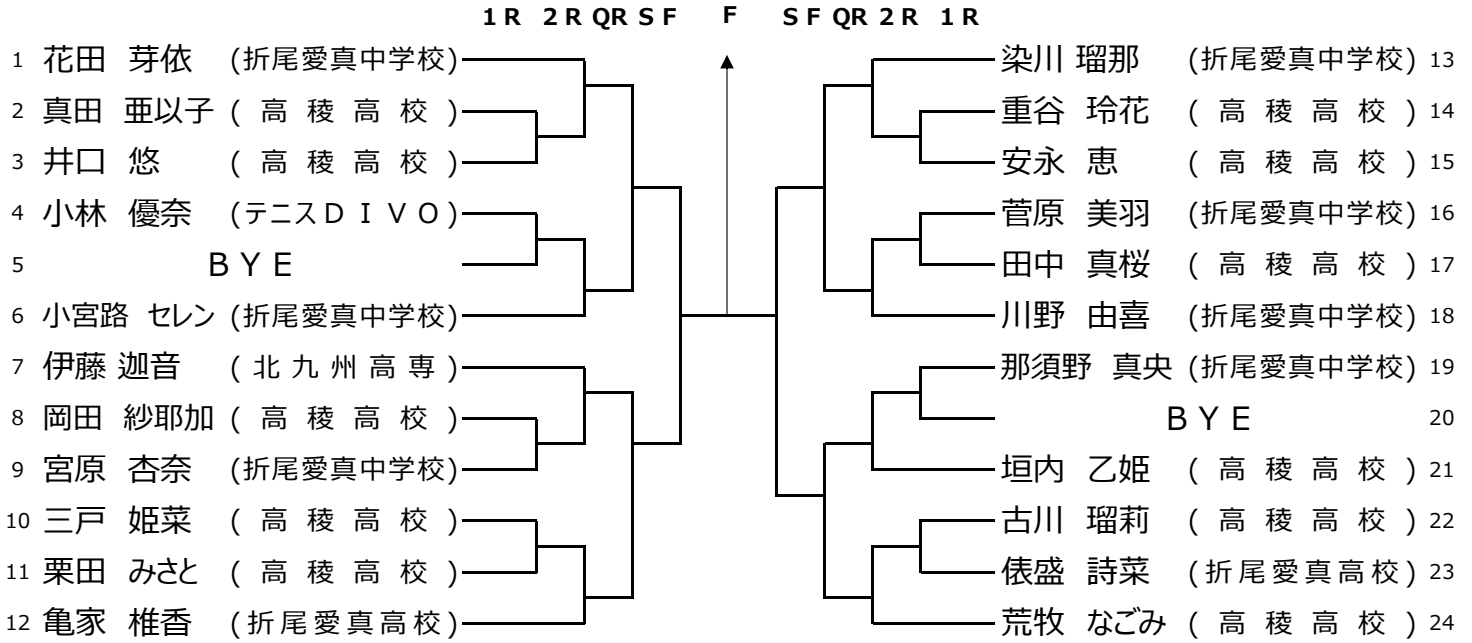

一般男子ダブルス

本戦出場者及びシード順位

1	藤野 理一郎 (戸畑テニスクラブ)	7	川崎 絢太 (九州共立大)	13	十時 民雄 (オン・ザ・ロード)
	在永 昇洋 (北九州ウエスト)		濱田 大夢 (北九州ウエスト)		久良知 宗一郎 (田川テニスクラブ)
2	大蔵 謙治 (オン・ザ・ロード)	8	鬼塚 知 (小倉 L T C)	14	尾形 康治 (日本製鉄八幡)
	浦郷 隆 (オン・ザ・ロード)		田代 亮祐 (T U N C)		野間 廉 (日本製鉄八幡)
3	上床 昌幸 (オン・ザ・ロード)	9	山口 隼人 (坂村テニスアカデミー)	15	小庄司 秀明 (ビッグスランジエ)
	梯 隼人 (オン・ザ・ロード)		北川 和也 (T O T O)		安倍 秀貴 (日本製鉄八幡)
4	中尾 和樹 (T T m T)	10	吉永 郷史 (オン・ザ・ロード)	16	有田 響 (Realize)
	松中 脩 (T T m T)		相馬 光志 (オン・ザ・ロード)		竹森 州平 (NSEテニス同好会)
5	坂本 悠輔 (オン・ザ・ロード)	11	加治 暁紘 (オン・ザ・ロード)	補欠1	神里 誓大 (九州共立大)
	宮原 可成 (スプラッシュ)		杉本 大佑 (オン・ザ・ロード)		中島 大和 (九州共立大)
6	原 卓磨 (オン・ザ・ロード)	12	福田 光 (ビッグスランジエ)	補欠2	北川 光基 (九州共立大)
	野口 修 (オン・ザ・ロード)		坂本 聖樹 (スプラッシュ)		前田 笑輝 (九州共立大)

1月13日 穴生ドーム

一般女子ダブルス

本戦出場者及びシード順位

1 柚木 静香 (テニスD I V O)	7 芳賀 陽子 (芦屋テニスクラブ)	13 工藤 美咲 (テニスD I V O)
福田 優 (B・K・T)	蓼田 奈津巳 (北九州ウエスト)	後藤 杏里 (オン・ザ・ロード)
2 仲間 さゆり (三萩野クラブ)	8 松山 絹恵 (戸畑テニスクラブ)	14 白木原 綺歩 (T T m T)
増本 尚子 (テニスD I V O)	上田 智美 (G.H.I.T.S)	14 吉山 由里架 (T T m T)
3 西尾 展恵 (NISHIO FACTORY)	9 安東 恵利香 (田川テニスクラブ)	15 板東 すずこ (オーガストT C)
小野 里佳 (北九州ウエスト)	吉永 明里 (穴生テニスクラブ)	15 稲富 加奈子 (オーガストT C)
4 木場田 美津子 (オーガストT C)	10 谷岡 ゆかり (テニスD I V O)	16 小山 美江 (穴生テニスクラブ)
河本 満理 (オーガストT C)	近藤 容代 (小倉L T C)	田所 美里 (三萩野クラブ)
5 今岡 真理 (日本製鉄八幡)	11 松本 淳子 (テニスD I V O)	折元 絵理香 (チーム・スノードロップ)
高比良 葉子 (日本製鉄八幡)	11 松本 早苗 (日本製鉄八幡)	補欠1 中津留 栞那 (チーム・スノードロップ)
6 河原 智恵 (テニスD I V O)	12 長野 麻美 (北九州ウエスト)	
道中 ゆかり (オーガストT C)	橋詰 侑果 (安川電機八幡)	

1月14日 穴生ドーム

北九州室内選手権テニス大会

○1Rの対戦に入っている選手

No.2~12 10時30分集合
No.15~26 11時30分集合
No.29~54 14時集合

○2Rからの対戦に入っている選手 15時集合

少年

1月14日 穴生ドーム

北九州室内選手権テニス大会

全員 9 時集合

少女

1月14日 穴生ドーム