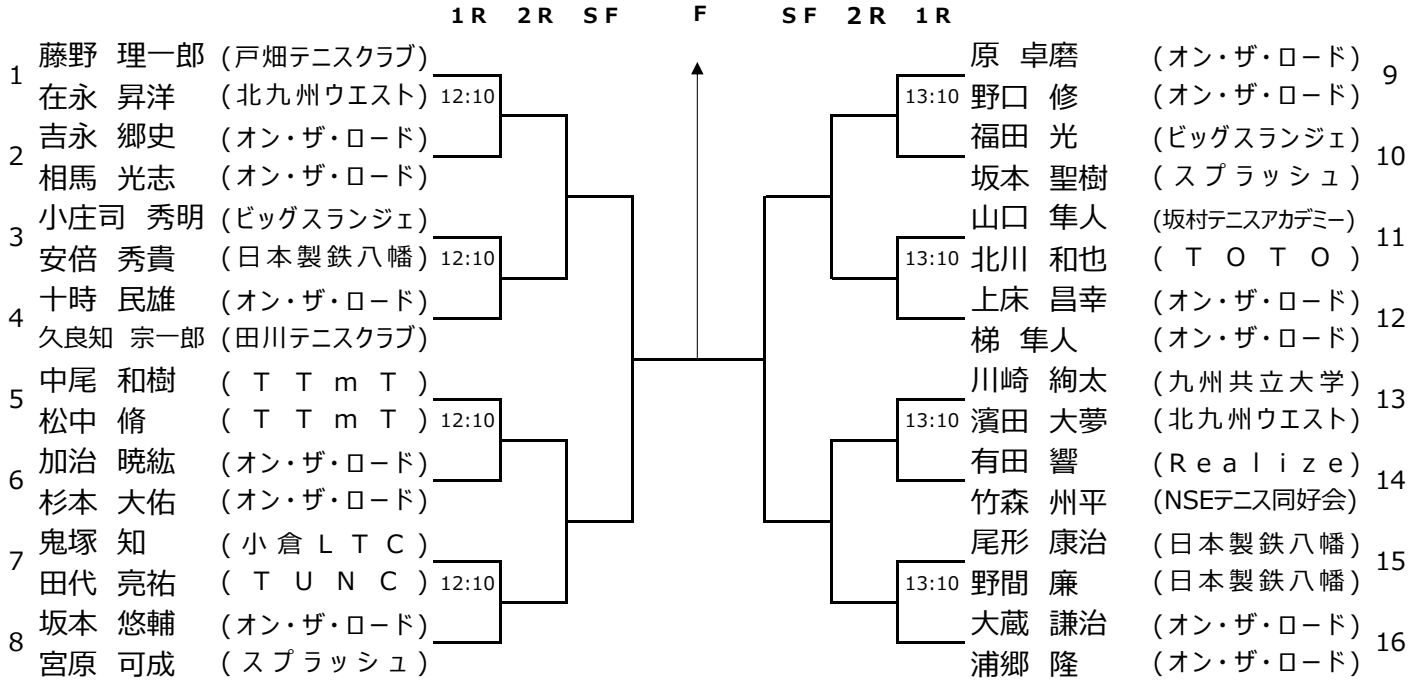

一般男子ダブルス

本戦出場者及びシード順位

1	藤野 理一郎 (戸畑テニスクラブ)	7	川崎 絢太 (九州共立大)	13	十時 民雄 (オン・ザ・ロード)
	在永 昇洋 (北九州ウエスト)		濱田 大夢 (北九州ウエスト)		久良知 宗一郎 (田川テニスクラブ)
2	大蔵 謙治 (オン・ザ・ロード)	8	鬼塚 知 (小倉 L T C)	14	尾形 康治 (日本製鉄八幡)
	浦郷 隆 (オン・ザ・ロード)		田代 亮祐 (T U N C)		野間 廉 (日本製鉄八幡)
3	上床 昌幸 (オン・ザ・ロード)	9	山口 隼人 (坂村テニスアカデミー)	15	小庄司 秀明 (ビッグスランジエ)
	梯 隼人 (オン・ザ・ロード)		北川 和也 (T O T O)		安倍 秀貴 (日本製鉄八幡)
4	中尾 和樹 (T T m T)	10	吉永 郷史 (オン・ザ・ロード)	16	有田 響 (Realize)
	松中 脩 (T T m T)		相馬 光志 (オン・ザ・ロード)		竹森 州平 (NSEテニス同好会)
5	坂本 悠輔 (オン・ザ・ロード)	11	加治 暁紘 (オン・ザ・ロード)	補欠1	神里 誓大 (九州共立大)
	宮原 可成 (スプラッシュ)		杉本 大佑 (オン・ザ・ロード)		中島 大和 (九州共立大)
6	原 卓磨 (オン・ザ・ロード)	12	福田 光 (ビッグスランジエ)	補欠2	北川 光基 (九州共立大)
	野口 修 (オン・ザ・ロード)		坂本 聖樹 (スプラッシュ)		前田 笑輝 (九州共立大)

1月14日 穴生ドーム