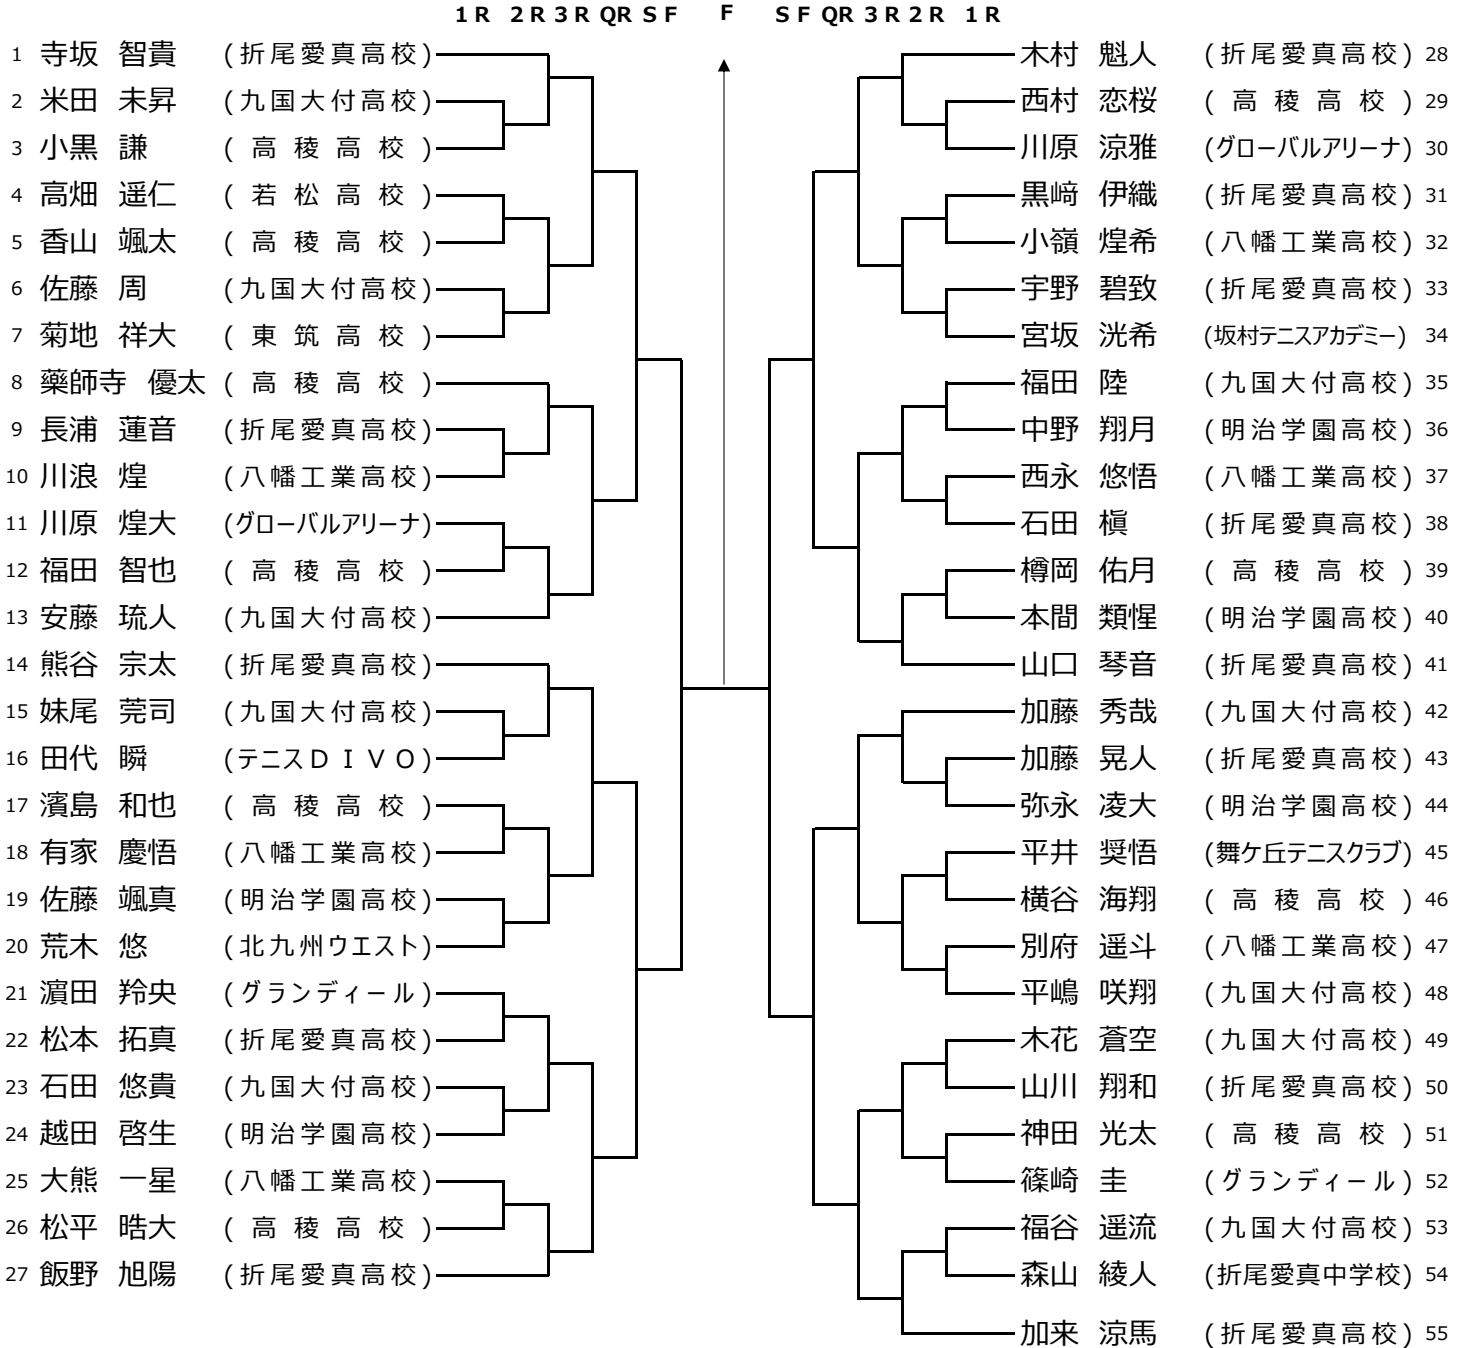

一般男子ダブルス

本戦出場者及びシード順位

1	藤野 理一郎 (戸畑テニスクラブ)	7	川崎 絢太 (九州共立大)	13	十時 民雄 (オン・ザ・ロード)
	在永 昇洋 (北九州ウエスト)		濱田 大夢 (北九州ウエスト)		久良知 宗一郎 (田川テニスクラブ)
2	大蔵 謙治 (オン・ザ・ロード)	8	鬼塚 知 (小倉 L T C)	14	尾形 康治 (日本製鉄八幡)
	浦郷 隆 (オン・ザ・ロード)		田代 亮祐 (T U N C)		野間 廉 (日本製鉄八幡)
3	上床 昌幸 (オン・ザ・ロード)	9	山口 隼人 (坂村テニスアカデミー)	15	小庄司 秀明 (ビッグスランジエ)
	梯 隼人 (オン・ザ・ロード)		北川 和也 (T O T O)		安倍 秀貴 (日本製鉄八幡)
4	中尾 和樹 (T T m T)	10	吉永 郷史 (オン・ザ・ロード)	16	有田 響 (Realize)
	松中 脩 (T T m T)		相馬 光志 (オン・ザ・ロード)		竹森 州平 (NSEテニス同好会)
5	坂本 悠輔 (オン・ザ・ロード)	11	加治 暁紘 (オン・ザ・ロード)	補欠1	神里 誓大 (九州共立大)
	宮原 可成 (スプラッシュ)		杉本 大佑 (オン・ザ・ロード)		中島 大和 (九州共立大)
6	原 卓磨 (オン・ザ・ロード)	12	福田 光 (ビッグスランジエ)	補欠2	北川 光基 (九州共立大)
	野口 修 (オン・ザ・ロード)		坂本 聖樹 (スプラッシュ)		前田 笑輝 (九州共立大)

1月13日 穴生ドーム

一般女子ダブルス

本戦出場者及びシード順位

1 柚木 静香 (テニスD I V O)	7 芳賀 陽子 (芦屋テニスクラブ)	13 工藤 美咲 (テニスD I V O)
福田 優 (B・K・T)	蓼田 奈津巳 (北九州ウエスト)	後藤 杏里 (オン・ザ・ロード)
2 仲間 さゆり (三萩野クラブ)	8 松山 絹恵 (戸畑テニスクラブ)	14 白木原 綺歩 (T T m T)
増本 尚子 (テニスD I V O)	上田 智美 (G.H.I.T.S)	14 吉山 由里架 (T T m T)
3 西尾 展恵 (NISHIO FACTORY)	9 安東 恵利香 (田川テニスクラブ)	15 板東 すずこ (オーガストT C)
小野 里佳 (北九州ウエスト)	吉永 明里 (穴生テニスクラブ)	15 稲富 加奈子 (オーガストT C)
4 木場田 美津子 (オーガストT C)	10 谷岡 ゆかり (テニスD I V O)	16 小山 美江 (穴生テニスクラブ)
河本 満理 (オーガストT C)	近藤 容代 (小倉L T C)	田所 美里 (三萩野クラブ)
5 今岡 真理 (日本製鉄八幡)	11 松本 淳子 (テニスD I V O)	折元 絵理香 (チーム・スノードロップ)
高比良 葉子 (日本製鉄八幡)	11 松本 早苗 (日本製鉄八幡)	補欠1 中津留 栞那 (チーム・スノードロップ)
6 河原 智恵 (テニスD I V O)	12 長野 麻美 (北九州ウエスト)	
道中 ゆかり (オーガストT C)	橋詰 侑果 (安川電機八幡)	

1月14日 穴生ドーム

北九州室内選手権テニス大会

○1Rの対戦に入っている選手

No.2~12 10時30分集合
No.15~26 11時30分集合
No.29~54 14時集合

○2Rからの対戦に入っている選手 15時集合

少年

1月14日 穴生ドーム

北九州室内選手権テニス大会

全員 9 時集合

少女

1月14日 穴生ドーム