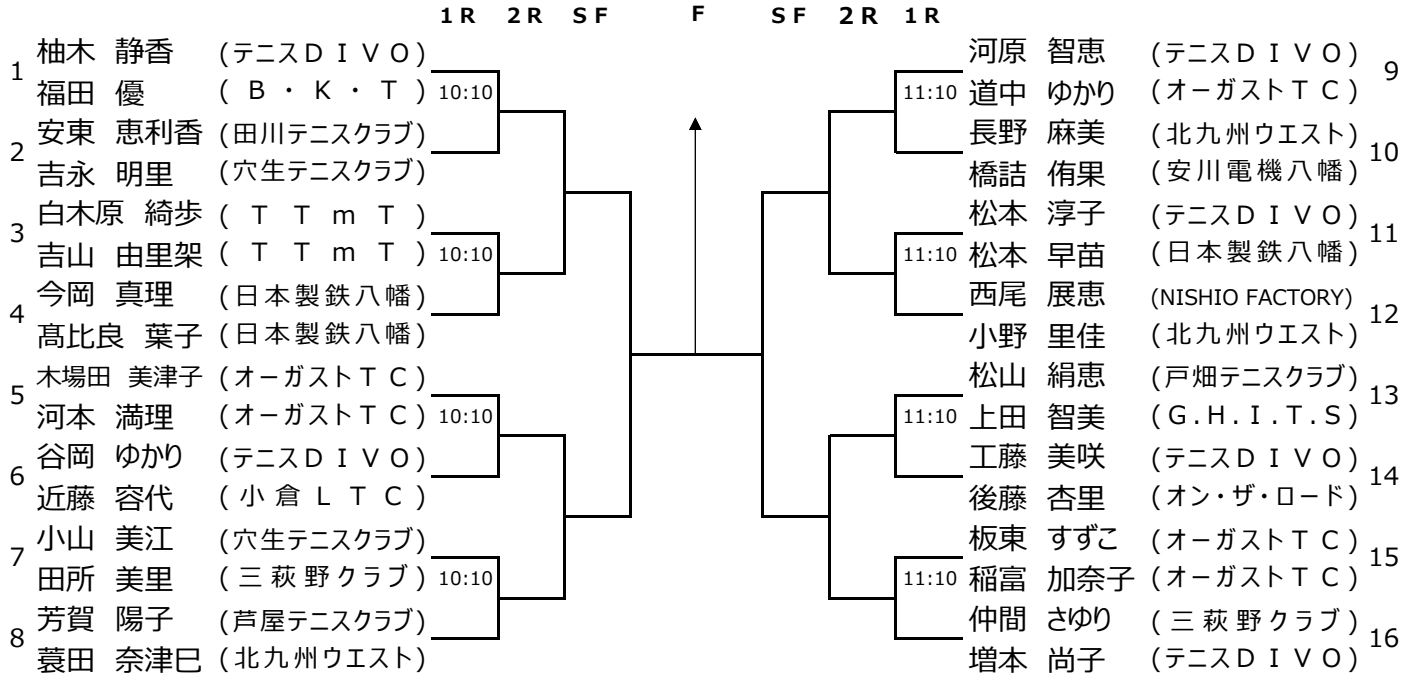

一般男子ダブルス

本戦出場者及びシード順位

1	藤野 理一郎 (戸畑テニスクラブ)	7	川崎 絢太 (九州共立大)	13	十時 民雄 (オン・ザ・ロード)
	在永 昇洋 (北九州ウエスト)		濱田 大夢 (北九州ウエスト)		久良知 宗一郎 (田川テニスクラブ)
2	大蔵 謙治 (オン・ザ・ロード)	8	鬼塚 知 (小倉 L T C)	14	尾形 康治 (日本製鉄八幡)
	浦郷 隆 (オン・ザ・ロード)		田代 亮祐 (T U N C)		野間 廉 (日本製鉄八幡)
3	上床 昌幸 (オン・ザ・ロード)	9	山口 隼人 (坂村テニスアカデミー)	15	小庄司 秀明 (ビッグスランジエ)
	梯 隼人 (オン・ザ・ロード)		北川 和也 (T O T O)		安倍 秀貴 (日本製鉄八幡)
4	中尾 和樹 (T T m T)	10	吉永 郷史 (オン・ザ・ロード)	16	有田 響 (Realize)
	松中 脩 (T T m T)		相馬 光志 (オン・ザ・ロード)		竹森 州平 (NSEテニス同好会)
5	坂本 悠輔 (オン・ザ・ロード)	11	加治 暁紘 (オン・ザ・ロード)	補欠1	神里 誓大 (九州共立大)
	宮原 可成 (スプラッシュ)		杉本 大佑 (オン・ザ・ロード)		中島 大和 (九州共立大)
6	原 卓磨 (オン・ザ・ロード)	12	福田 光 (ビッグスランジエ)	補欠2	北川 光基 (九州共立大)
	野口 修 (オン・ザ・ロード)		坂本 聖樹 (スプラッシュ)		前田 笑輝 (九州共立大)

1月14日 穴生ドーム

一般女子シングルス

本戦出場者及びシード順位

1 福田 優 (B ・ K ・ T)	9 河本 満理 (オーガスト T C)	17 北川 永子 (日本製鉄八幡)
2 橋詰 侑果 (安川電機八幡)	10 善明 朋子 (岡 垣 クラブ)	18 松本 淳子 (テニス D I V O)
3 道中 ゆかり (オーガスト T C)	11 芳賀 陽子 (芦屋テニスクラブ)	19 中村 こころ (折尾愛真短大)
4 柚木 静香 (テニス D I V O)	12 徳久 亜紀 (小倉 L T C)	20 鳥澤 菜月 (日本製鉄八幡)
5 久保川 美智子 (三萩野クラブ)	13 蓼田 奈津巳 (北九州ウエスト)	21 松本 早苗 (日本製鉄八幡)
6 白木原 綺歩 (T T m T)	14 板東 すずこ (オーガスト T C)	
7 吉山 由里架 (T T m T)	15 松本 美和 (穴生テニスクラブ)	
8 田所 美里 (三萩野クラブ)	16 稲富 加奈子 (オーガスト T C)	

1月13日 穴生ドーム

一般女子ダブルス

本戦出場者及びシード順位

1 柚木 静香 (テニスD I V O)	7 芳賀 陽子 (芦屋テニスクラブ)	13 工藤 美咲 (テニスD I V O)
福田 優 (B・K・T)	蓼田 奈津巳 (北九州ウエスト)	後藤 杏里 (オン・ザ・ロード)
2 仲間 さゆり (三萩野クラブ)	8 松山 絹恵 (戸畑テニスクラブ)	14 白木原 綺歩 (T T m T)
増本 尚子 (テニスD I V O)	上田 智美 (G.H.I.T.S)	14 吉山 由里架 (T T m T)
3 西尾 展恵 (NISHIO FACTORY)	9 安東 恵利香 (田川テニスクラブ)	15 板東 すずこ (オーガストT C)
小野 里佳 (北九州ウエスト)	吉永 明里 (穴生テニスクラブ)	15 稲富 加奈子 (オーガストT C)
4 木場田 美津子 (オーガストT C)	10 谷岡 ゆかり (テニスD I V O)	16 小山 美江 (穴生テニスクラブ)
河本 満理 (オーガストT C)	近藤 容代 (小倉L T C)	田所 美里 (三萩野クラブ)
5 今岡 真理 (日本製鉄八幡)	11 松本 淳子 (テニスD I V O)	折元 絵理香 (チーム・スノードロップ)
高比良 葉子 (日本製鉄八幡)	11 松本 早苗 (日本製鉄八幡)	補欠1 中津留 栞那 (チーム・スノードロップ)
6 河原 智恵 (テニスD I V O)	12 長野 麻美 (北九州ウエスト)	
道中 ゆかり (オーガストT C)	橋詰 侑果 (安川電機八幡)	

1月14日 穴生ドーム

北九州室内選手権テニス大会

○1Rの対戦に入っている選手

No.2~12 10時30分集合
No.15~26 11時30分集合
No.29~54 14時集合

○2Rからの対戦に入っている選手 15時集合

少年

1月14日 穴生ドーム

北九州室内選手権テニス大会