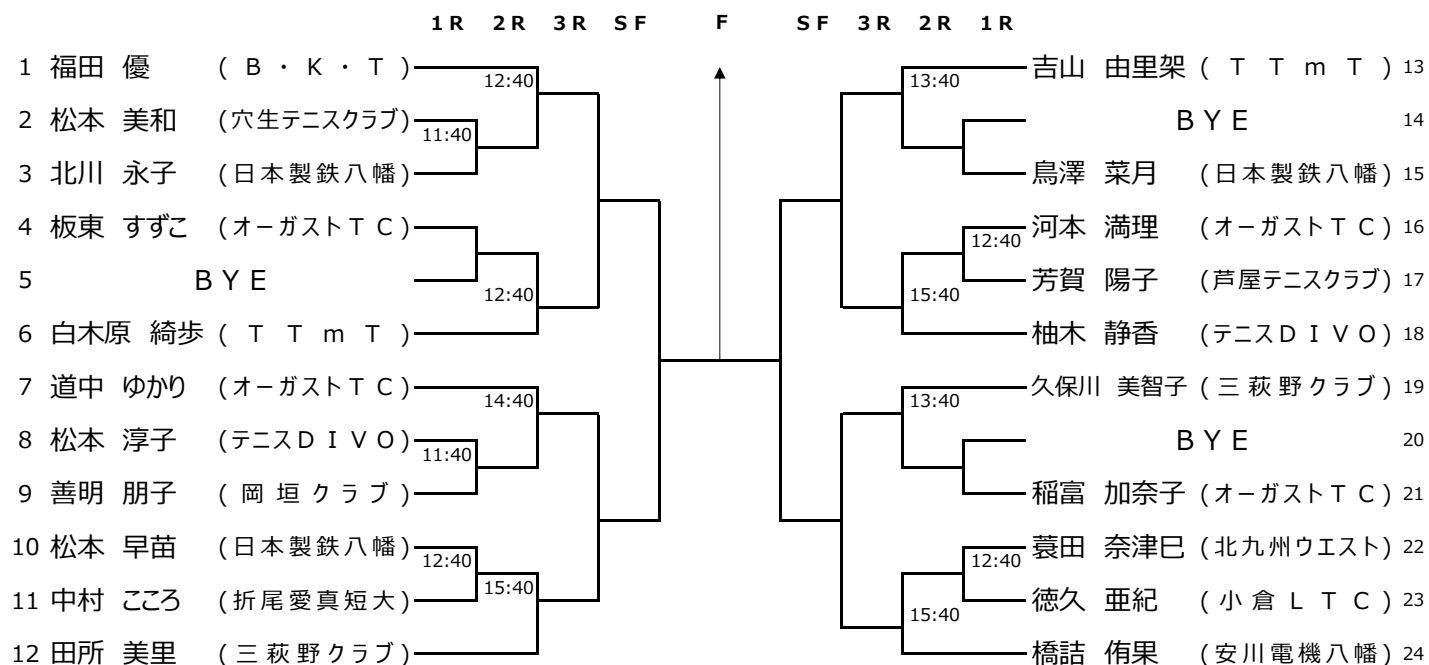

一般男子ダブルス

本戦出場者及びシード順位

1	藤野 理一郎 (戸畑テニスクラブ)	7	川崎 絢太 (九州共立大)	13	十時 民雄 (オン・ザ・ロード)
	在永 昇洋 (北九州ウエスト)		濱田 大夢 (北九州ウエスト)		久良知 宗一郎 (田川テニスクラブ)
2	大蔵 謙治 (オン・ザ・ロード)	8	鬼塚 知 (小倉 L T C)	14	尾形 康治 (日本製鉄八幡)
	浦郷 隆 (オン・ザ・ロード)		田代 亮祐 (T U N C)		野間 廉 (日本製鉄八幡)
3	上床 昌幸 (オン・ザ・ロード)	9	山口 隼人 (坂村テニスアカデミー)	15	小庄司 秀明 (ビッグスランジエ)
	梯 隼人 (オン・ザ・ロード)		北川 和也 (T O T O)		安倍 秀貴 (日本製鉄八幡)
4	中尾 和樹 (T T m T)	10	吉永 郷史 (オン・ザ・ロード)	16	有田 響 (Realize)
	松中 脩 (T T m T)		相馬 光志 (オン・ザ・ロード)		竹森 州平 (NSEテニス同好会)
5	坂本 悠輔 (オン・ザ・ロード)	11	加治 暁紘 (オン・ザ・ロード)	補欠1	神里 誓大 (九州共立大)
	宮原 可成 (スプラッシュ)		杉本 大佑 (オン・ザ・ロード)		中島 大和 (九州共立大)
6	原 卓磨 (オン・ザ・ロード)	12	福田 光 (ビッグスランジエ)	補欠2	北川 光基 (九州共立大)
	野口 修 (オン・ザ・ロード)		坂本 聖樹 (スプラッシュ)		前田 笑輝 (九州共立大)

1月14日 穴生ドーム

一般女子シングルス

本戦出場者及びシード順位

1 福田 優 (B ・ K ・ T)	9 河本 満理 (オーガスト T C)	17 北川 永子 (日本製鉄八幡)
2 橋詰 侑果 (安川電機八幡)	10 善明 朋子 (岡 垣 クラブ)	18 松本 淳子 (テニス D I V O)
3 道中 ゆかり (オーガスト T C)	11 芳賀 陽子 (芦屋テニスクラブ)	19 中村 こころ (折尾愛真短大)
4 柚木 静香 (テニス D I V O)	12 徳久 亜紀 (小倉 L T C)	20 鳥澤 菜月 (日本製鉄八幡)
5 久保川 美智子 (三萩野クラブ)	13 蓼田 奈津巳 (北九州ウエスト)	21 松本 早苗 (日本製鉄八幡)
6 白木原 綺歩 (T T m T)	14 板東 すずこ (オーガスト T C)	
7 吉山 由里架 (T T m T)	15 松本 美和 (穴生テニスクラブ)	
8 田所 美里 (三萩野クラブ)	16 稲富 加奈子 (オーガスト T C)	