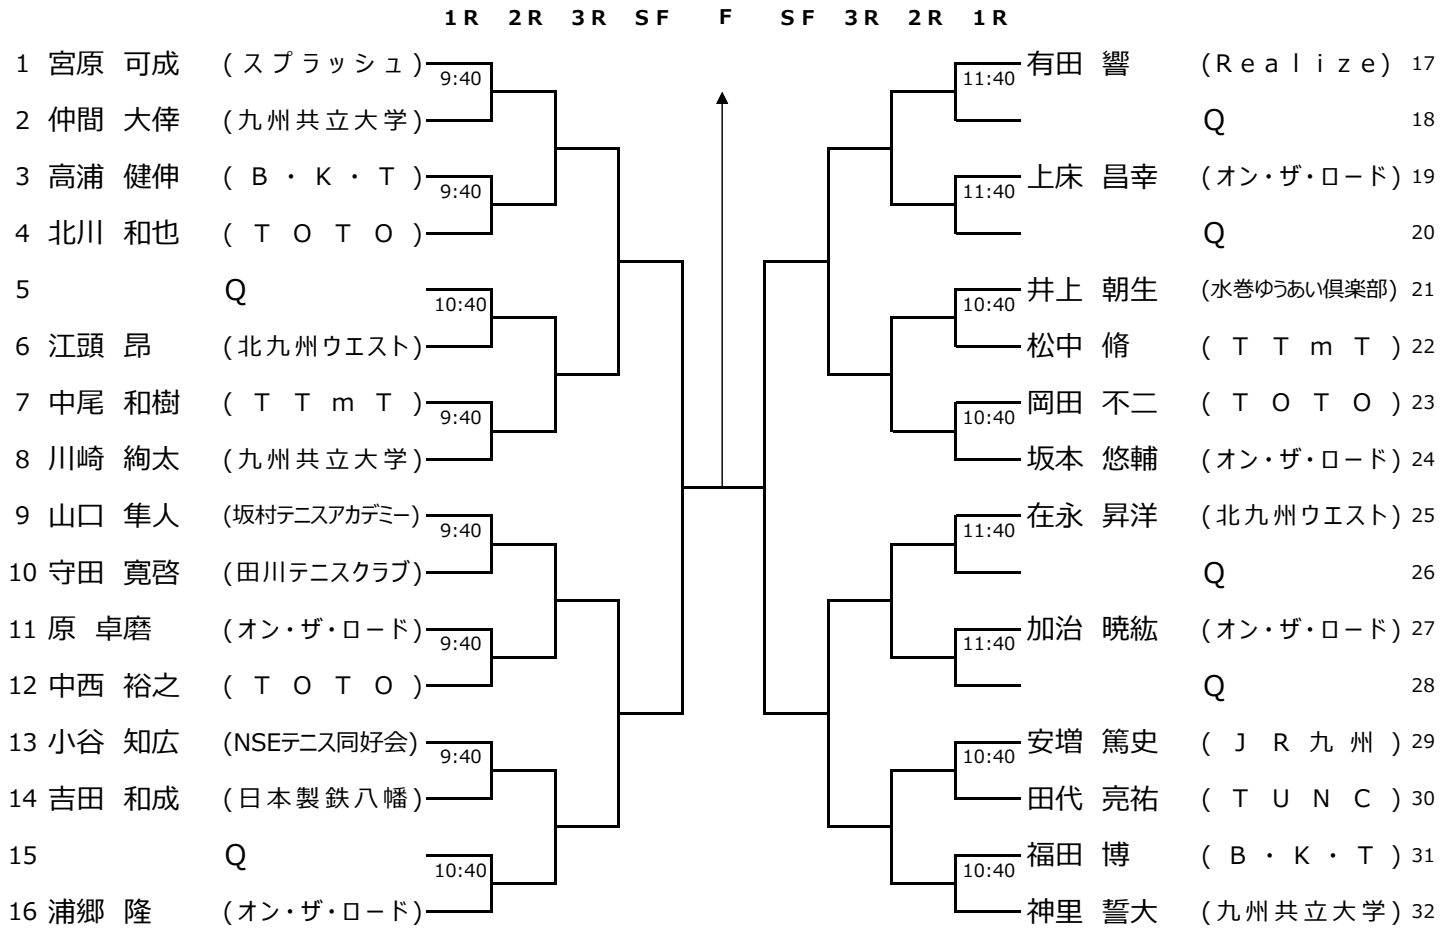

一般男子シングルス

本戦出場者及びシード順位

1 宮原 可成 (スプラッシュ)	9 小谷 知広 (NSEテニス同好会)	18 上床 昌幸 (オン・ザ・ロード)
2 神里 誓大 (九州共立大学)	10 安増 篤史 (JR九州)	19 松中 脩 (TTmT)
3 坂本 悠輔 (オン・ザ・ロード)	11 福田 博 (B・K・T)	20 岡田 不二 (TOTO)
4 山口 隼人 (坂村テニスアカデミー)	12 原 卓磨 (オン・ザ・ロード)	21 井上 朝生 (水巻ゆうあい倶楽部)
5 有田 響 (Realize)	13 江頭 昂 (北九州ウエスト)	22 吉田 和成 (日本製鉄八幡)
6 在永 昇洋 (北九州ウエスト)	14 守田 寛啓 (田川テニスクラブ)	23 高浦 健伸 (B・K・T)
7 川崎 絢太 (九州共立大学)	15 加治 暁紘 (オン・ザ・ロード)	24 仲間 大偉 (九州共立大学)
8 浦郷 隆 (オン・ザ・ロード)	16 北川 和也 (TOTO)	25 中尾 和樹 (TTmT)
	17 田代 亮祐 (TUNC)	26 中西 裕之 (TOTO)

予選組合せ (8時50分から2階本部で抽選後、試合開始)

Y1 福田 光 (ビッグスランジェ)	Q1
Y2	
Y3 吉永 郷史 (オン・ザ・ロード)	Q2
Y4	
Y5 野間 廉 (日本製鉄八幡)	Q3
Y6	
Y7 上田 浩貴 (J & J)	Q4
Y8	
Y9 谷口 雄基 (舞ヶ丘TC)	Q5
Y10	
Y11 尾形 康治 (日本製鉄八幡)	Q6
Y12	

予選出場者

Y1 福田 光 (ビッグスランジェ)
Y3 吉永 郷史 (オン・ザ・ロード)
Y5 野間 廉 (日本製鉄八幡)
Y7 上田 浩貴 (J & J)
Y9 谷口 雄基 (舞ヶ丘TC)
Y11 尾形 康治 (日本製鉄八幡)
北川 光基 (九州共立大学)
安倍 秀貴 (日本製鉄八幡)
宮原 大地 (テニスやってるよ。)
小庄司 秀明 (ビッグスランジェ)
谷川 尚哉 (TTmT)
藤野 理一郎 (戸畑テニスクラブ)