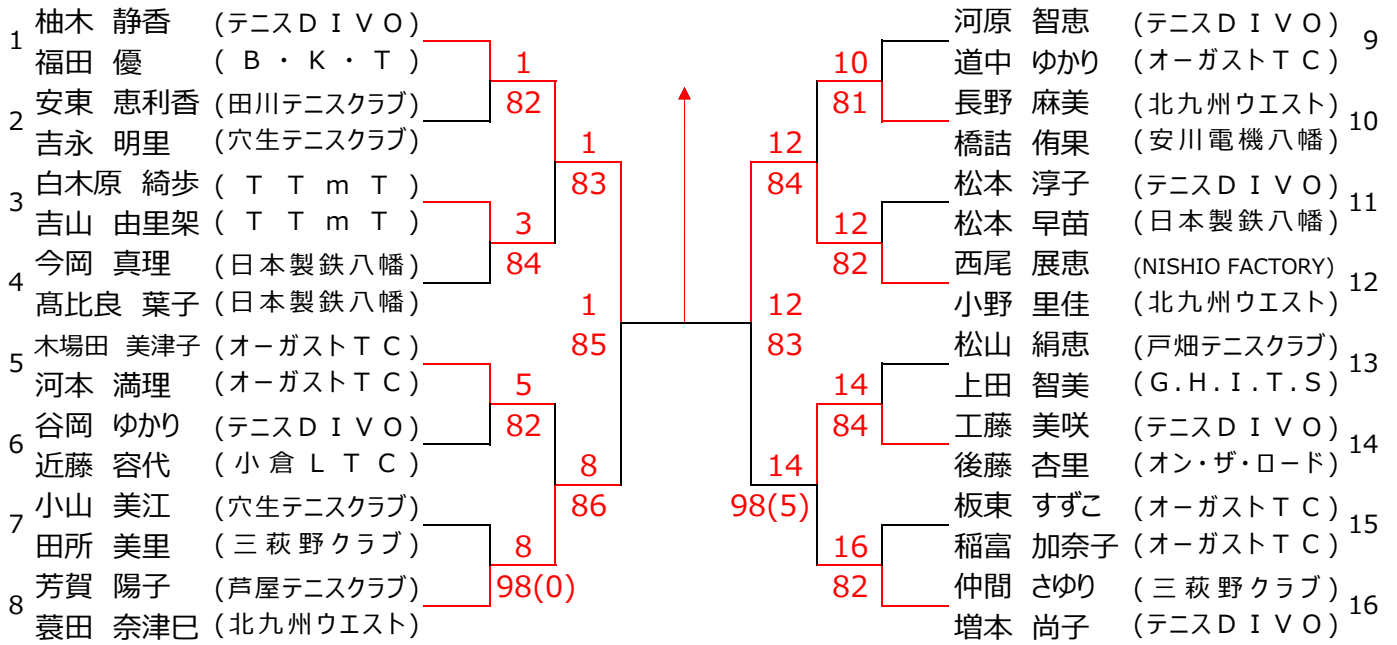

一般女子ダブルス

本戦出場者及びシード順位

1 柚木 静香 (テニスD I V O)	7 芳賀 陽子 (芦屋テニスクラブ)	13 工藤 美咲 (テニスD I V O)
2 福田 優 (B・K・T)	8 蓼田 奈津巳 (北九州ウエスト)	14 後藤 杏里 (オン・ザ・ロード)
3 仲間 さゆり (三萩野クラブ)	9 松山 絹恵 (戸畑テニスクラブ)	15 白木原 綺歩 (T T m T)
4 増本 尚子 (テニスD I V O)	10 上田 智美 (G.H.I.T.S)	16 吉山 由里架 (T T m T)
5 西尾 展恵 (NISHIO FACTORY)	11 安東 恵利香 (田川テニスクラブ)	補欠1 板東 すずこ (オーガストT C)
6 小野 里佳 (北九州ウエスト)	12 吉永 明里 (穴生テニスクラブ)	折元 絵理香 (チーム・スノードロップ)
7 木場田 美津子 (オーガストT C)	13 谷岡 ゆかり (テニスD I V O)	中津留 栞那 (チーム・スノードロップ)
8 河本 満理 (オーガストT C)	14 近藤 容代 (小倉L T C)	
9 高比良 葉子 (日本製鉄八幡)	15 松本 淳子 (テニスD I V O)	
10 河原 智恵 (テニスD I V O)	16 松本 早苗 (日本製鉄八幡)	
11 道中 ゆかり (オーガストT C)	17 長野 麻美 (北九州ウエスト)	
	18 橋詰 侑果 (安川電機八幡)