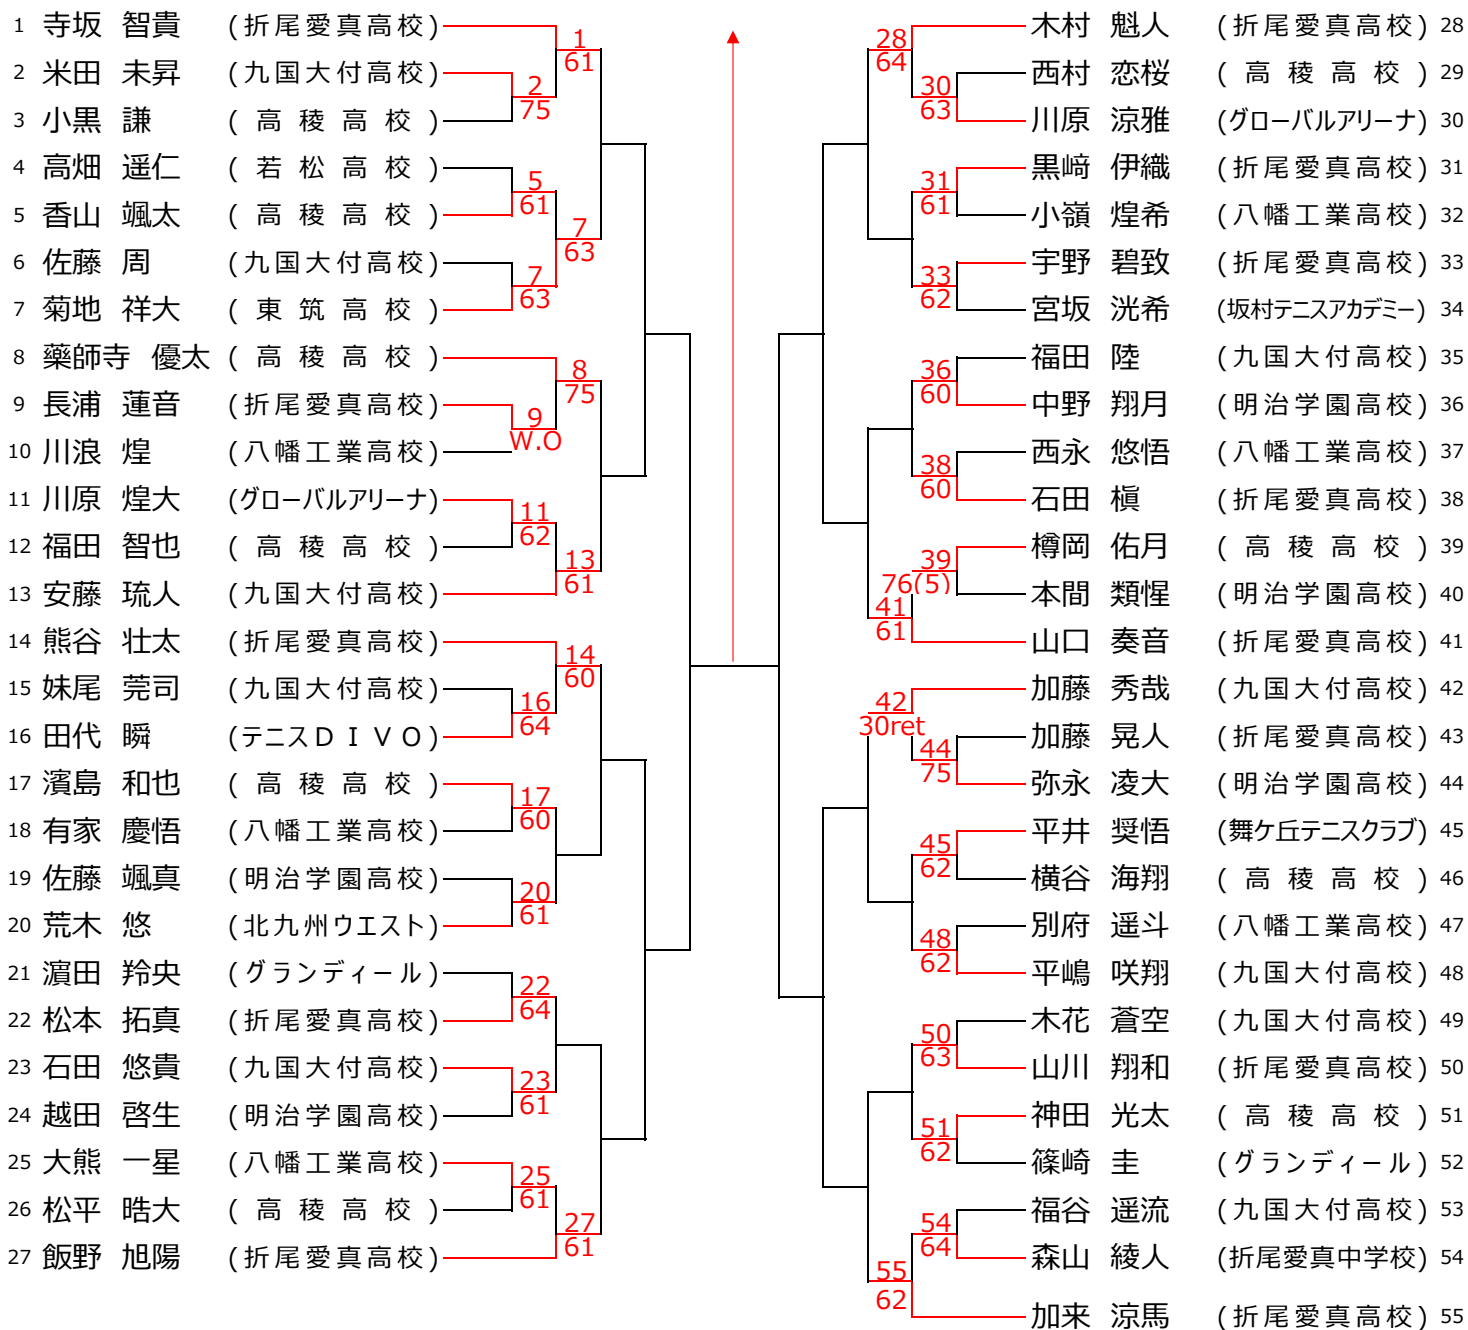

北九州室内選手権テニス大会

少年