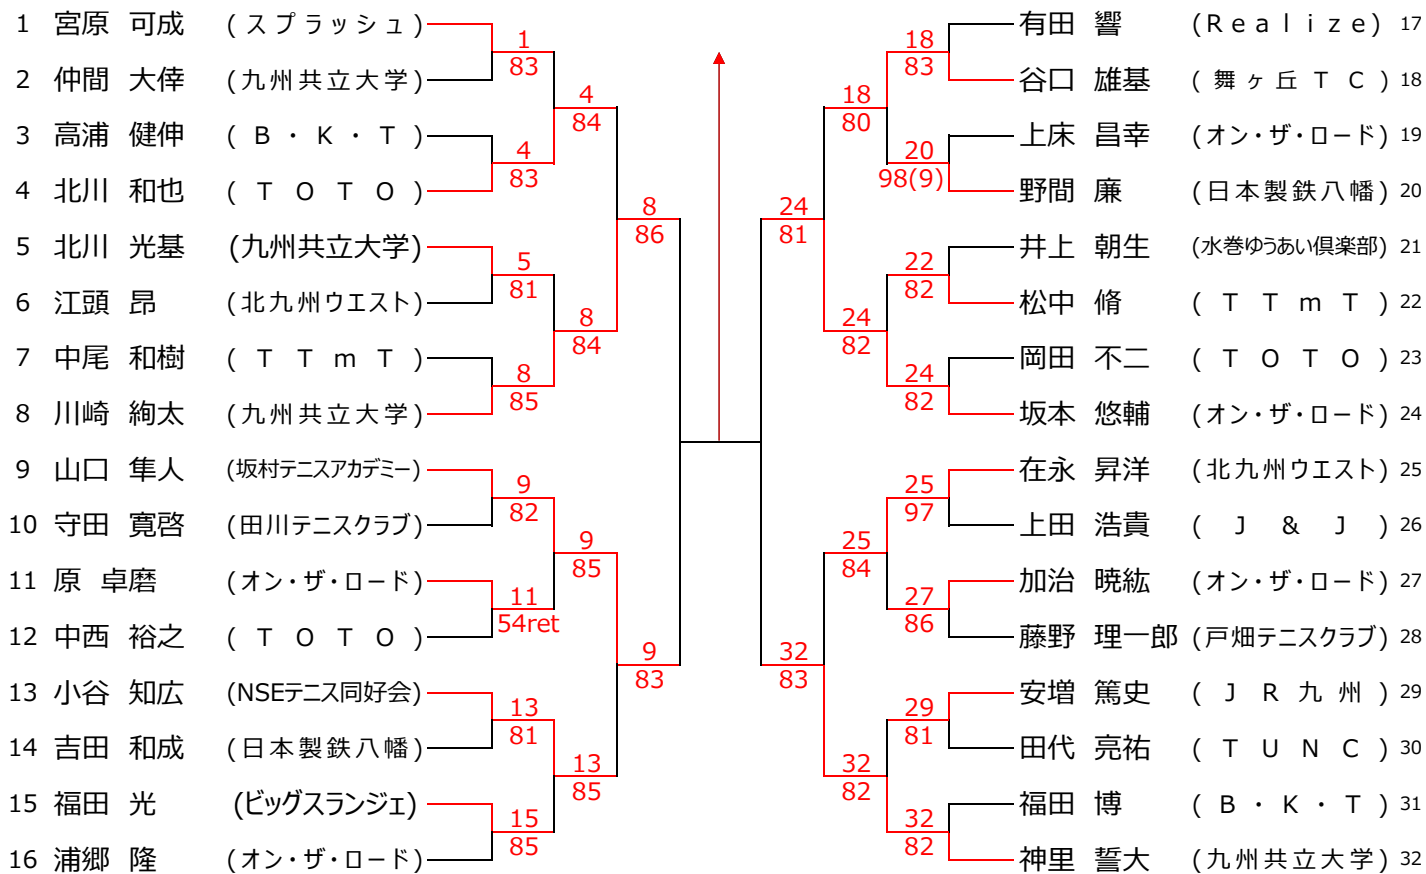

一般男子シングルス

本戦出場者及びシード順位

1 宮原 可成 (スプラッシュ)	9 小谷 知広 (NSEテニス同好会)	18 上床 昌幸 (オン・ザ・ロード)
2 神里 誓大 (九州共立大学)	10 安増 篤史 (JR九州)	19 松中 脩 (TTmT)
3 坂本 悠輔 (オン・ザ・ロード)	11 福田 博 (B・K・T)	20 岡田 不二 (TOTO)
4 山口 隼人 (坂村テニスアカデミー)	12 原 卓磨 (オン・ザ・ロード)	21 井上 朝生 (水巻ゆうあい倶楽部)
5 有田 響 (Realize)	13 江頭 昂 (北九州ウエスト)	22 吉田 和成 (日本製鉄八幡)
6 在永 昇洋 (北九州ウエスト)	14 守田 寛啓 (田川テニスクラブ)	23 高浦 健伸 (B・K・T)
7 川崎 絢太 (九州共立大学)	15 加治 暁紘 (オン・ザ・ロード)	24 仲間 大偉 (九州共立大学)
8 浦郷 隆 (オン・ザ・ロード)	16 北川 和也 (TOTO)	25 中尾 和樹 (TTmT)
	17 田代 亮祐 (TUNIC)	26 中西 裕之 (TOTO)

予選組合せ (8時50分から2階本部で抽選後、試合開始)

Y1 福田 光 (ビッグスランジェ)	Y1	福田
Y2 宮原 大地 (テニスやってるよ。)	61	
Y3 吉永 郷史 (オン・ザ・ロード)	Y4	北川
Y4 北川 光基 (九州共立大学)	61	
Y5 野間 廉 (日本製鉄八幡)	Y5	野間
Y6 谷川 尚哉 (TTmT)	76(5)	
Y7 上田 浩貴 (J & J)	Y7	上田
Y8 安倍 秀貴 (日本製鉄八幡)	62	
Y9 谷口 雄基 (舞ヶ丘TC)	Y9	谷口
Y10 小庄司 秀明 (ビッグスランジェ)	61	
Y11 尾形 康治 (日本製鉄八幡)	Y12	藤野
Y12 藤野 理一郎 (戸畑テニスクラブ)	62	

予選出場者

Y1 福田 光 (ビッグスランジェ)
Y3 吉永 郷史 (オン・ザ・ロード)
Y5 野間 廉 (日本製鉄八幡)
Y7 上田 浩貴 (J & J)
Y9 谷口 雄基 (舞ヶ丘TC)
Y11 尾形 康治 (日本製鉄八幡)
北川 光基 (九州共立大学)
安倍 秀貴 (日本製鉄八幡)
宮原 大地 (テニスやってるよ。)
小庄司 秀明 (ビッグスランジェ)
谷川 尚哉 (TTmT)
藤野 理一郎 (戸畑テニスクラブ)