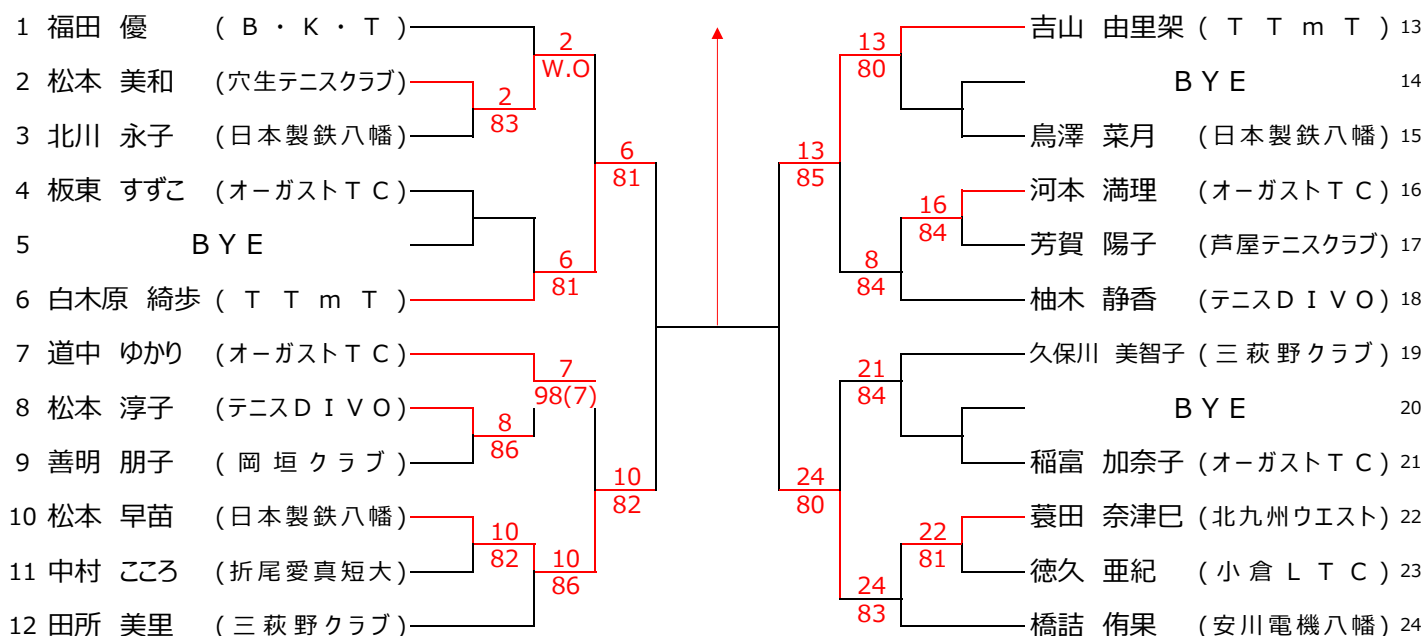

一般女子シングルス

本戦出場者及びシード順位

1 福田 優 (B ・ K ・ T)	9 河本 満理 (オーガスト T C)	17 北川 永子 (日本製鉄八幡)
2 橋詰 侑果 (安川電機八幡)	10 善明 朋子 (岡 垣 クラブ)	18 松本 淳子 (テニス D I V O)
3 道中 ゆかり (オーガスト T C)	11 芳賀 陽子 (芦屋テニスクラブ)	19 中村 こころ (折尾愛真短大)
4 柚木 静香 (テニス D I V O)	12 徳久 亜紀 (小倉 L T C)	20 鳥澤 菜月 (日本製鉄八幡)
5 久保川 美智子 (三萩野クラブ)	13 蓼田 奈津巳 (北九州ウエスト)	21 松本 早苗 (日本製鉄八幡)
6 白木原 綺歩 (T T m T)	14 板東 すずこ (オーガスト T C)	
7 吉山 由里架 (T T m T)	15 松本 美和 (穴生テニスクラブ)	
8 田所 美里 (三萩野クラブ)	16 稲富 加奈子 (オーガスト T C)