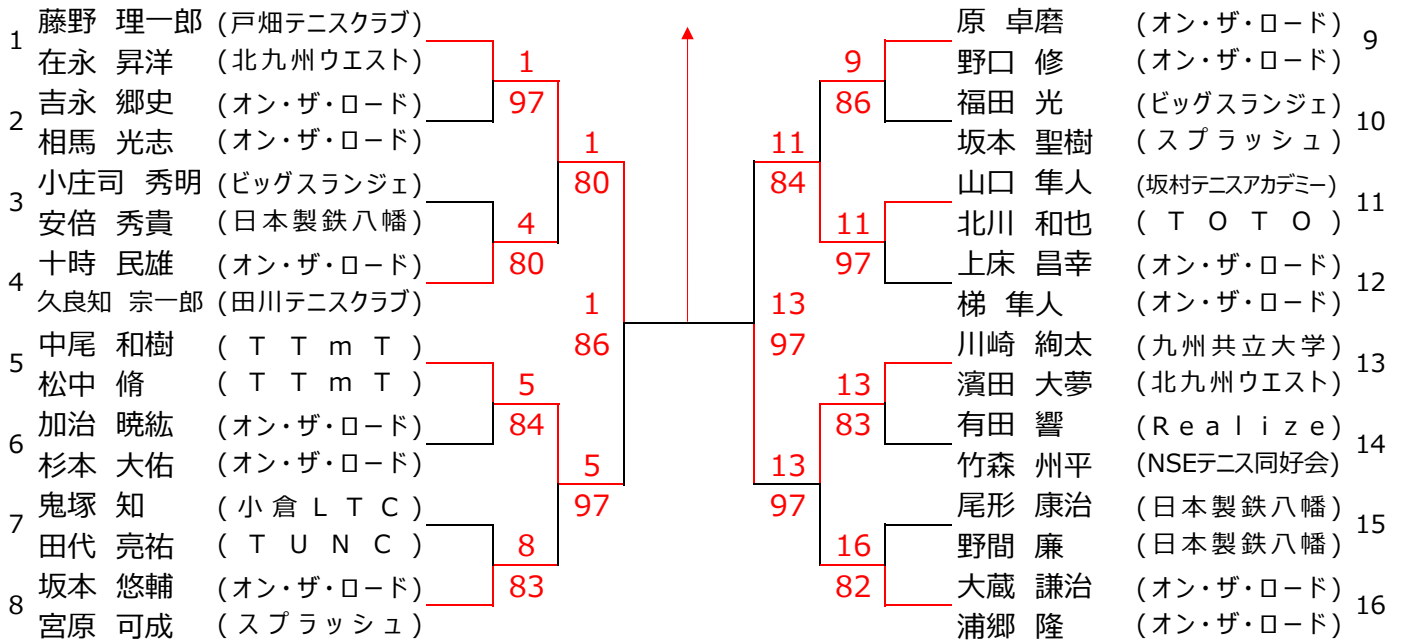

一般男子ダブルス

本戦出場者及びシード順位

1 藤野 理一郎 (戸畑テニスクラブ)	7 川崎 絢太 (九州共立大)	13 十時 民雄 (オン・ザ・ロード)
2 在永 昇洋 (北九州ウエスト)	8 濱田 大夢 (北九州ウエスト)	14 久良知 宗一郎 (田川テニスクラブ)
3 大蔵 謙治 (オン・ザ・ロード)	9 鬼塚 知 (小倉LTC)	15 尾形 康治 (日本製鉄八幡)
4 浦郷 隆 (オン・ザ・ロード)	10 田代 亮祐 (T U N C)	16 野間 廉 (日本製鉄八幡)
5 上床 昌幸 (オン・ザ・ロード)	11 山口 隼人 (坂村テニスアカデミー)	補欠1 小庄司 秀明 (ビッグスランジエ)
6 梯 隼人 (オン・ザ・ロード)	12 北川 和也 (TOTO)	補欠2 安倍 秀貴 (日本製鉄八幡)
7 中尾 和樹 (T T m T)	13 吉永 郷史 (オン・ザ・ロード)	17 有田 響 (Realize)
8 松中 脩 (T T m T)	14 相馬 光志 (オン・ザ・ロード)	18 竹森 州平 (NSEテニス同好会)
9 坂本 悠輔 (オン・ザ・ロード)	15 加治 暁紘 (オン・ザ・ロード)	19 神里 誓大 (九州共立大)
10 宮原 可成 (スプラッシュ)	16 杉本 大佑 (オン・ザ・ロード)	20 中島 大和 (九州共立大)
11 原 卓磨 (オン・ザ・ロード)	17 福田 光 (ビッグスランジエ)	21 北川 光基 (九州共立大)
12 野口 修 (オン・ザ・ロード)	18 坂本 聖樹 (スプラッシュ)	22 前田 笑輝 (九州共立大)