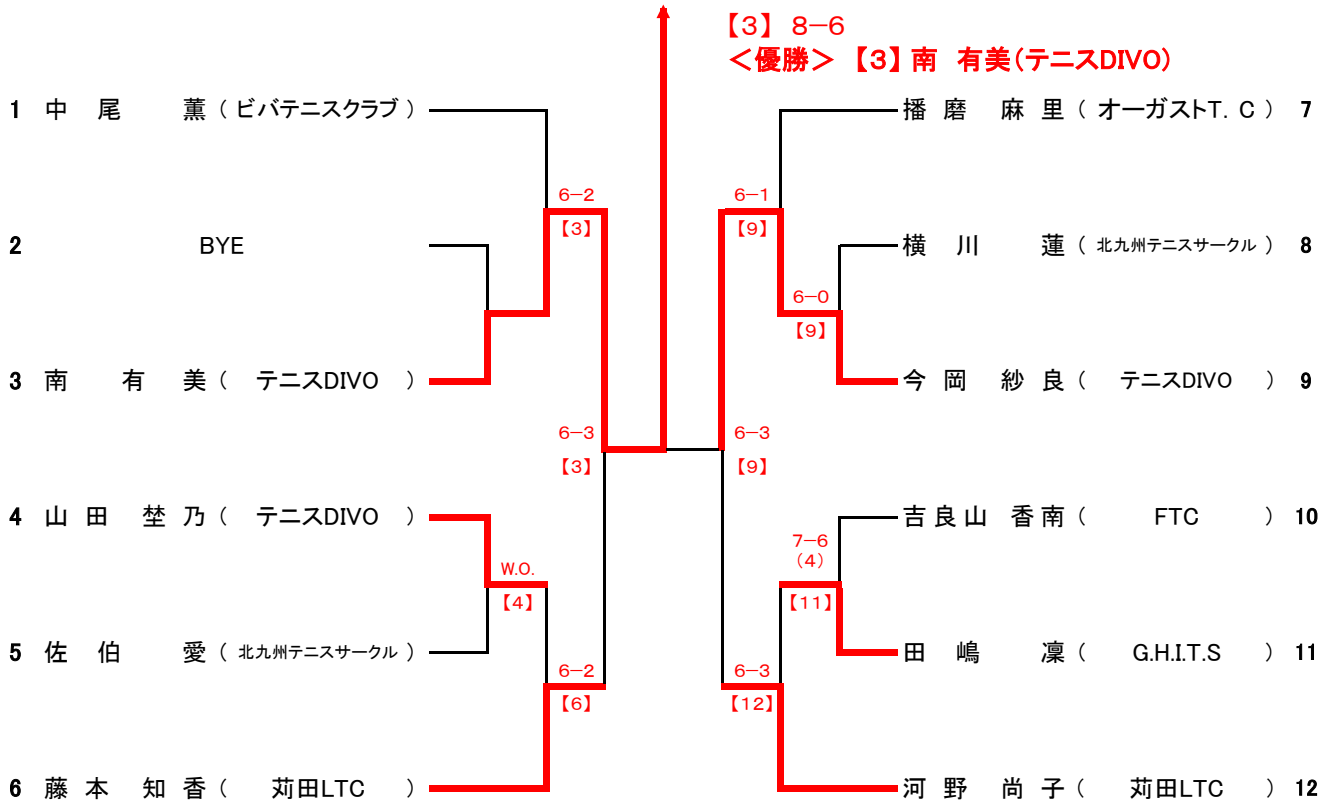

# 男子シングルス (1月13日)

女子シングルス (1月13日)

女子ダブルス (1月14日)

# 男子ダブルス (1月14日)

**【20】 8-3**

<優勝> **【20】 鈴木・吉村ペア(安川電機 八幡)**