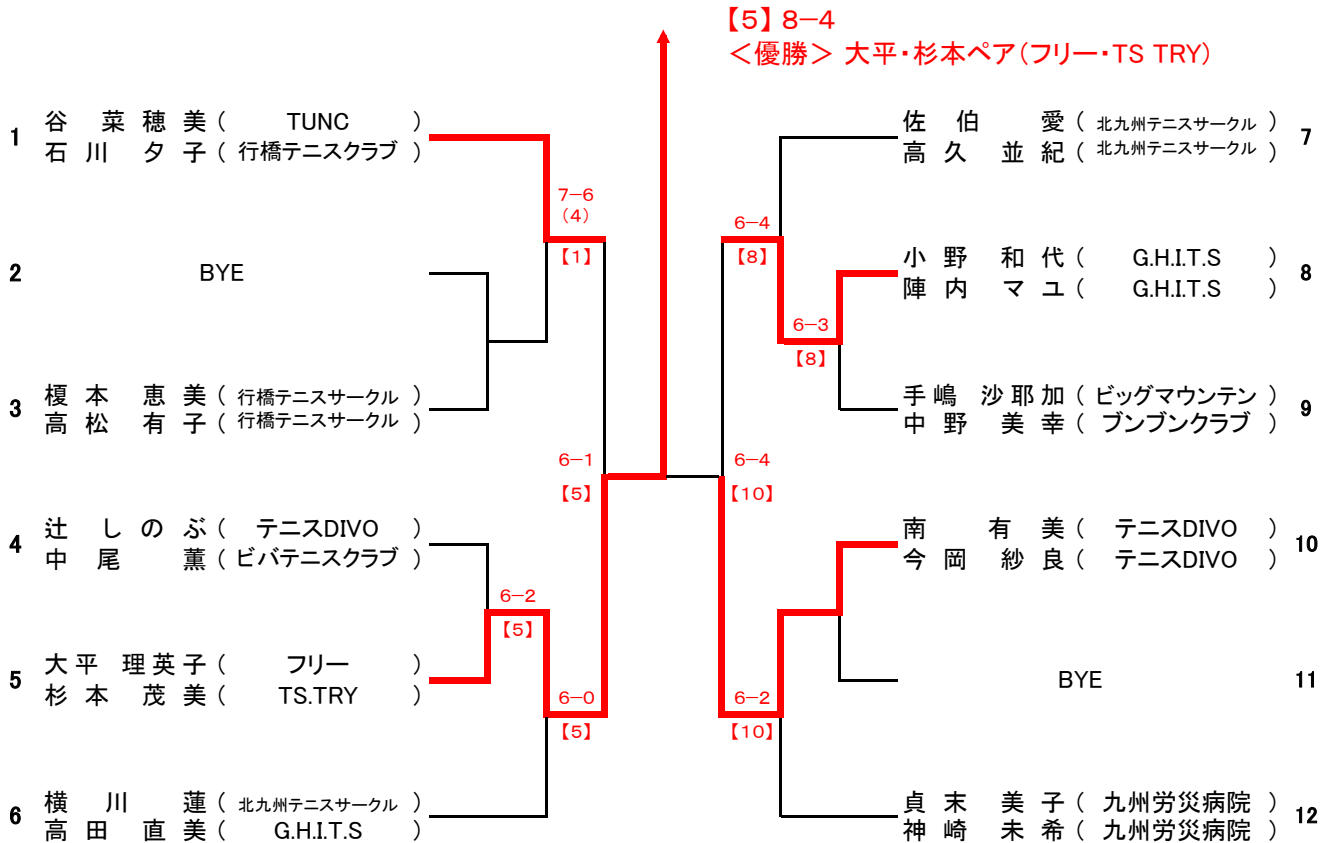

# 男子シングルス (1月13日)

女子シングルス (1月13日)

女子ダブルス (1月14日)

# 男子ダブルス (1月14日)

**【20】 8-3**

<優勝> **【20】 鈴木・吉村ペア(安川電機 八幡)**