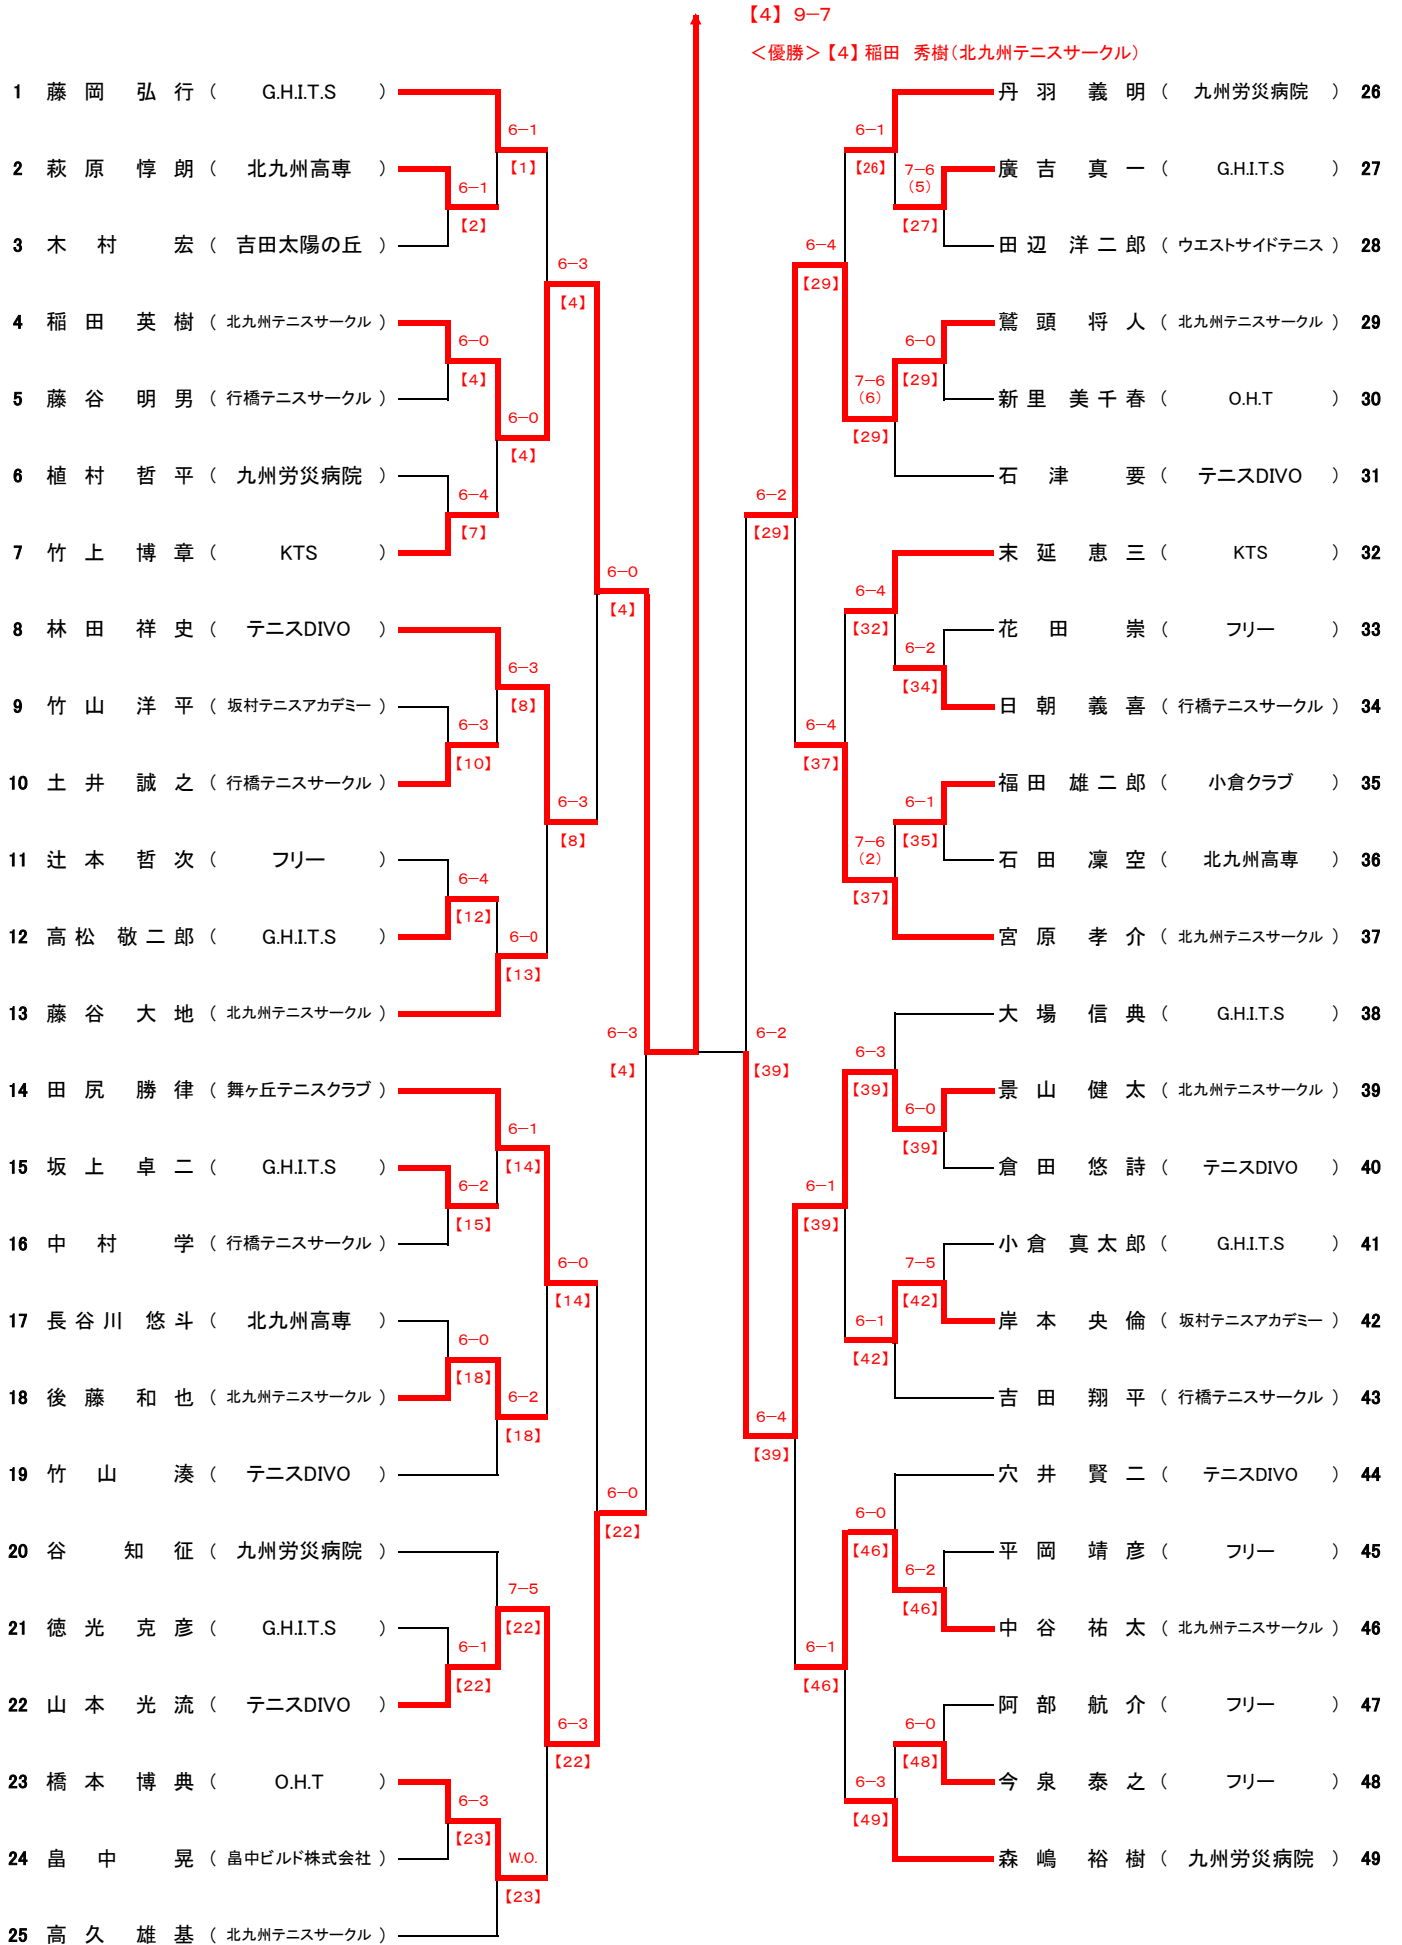

# 男子シングルス (1月13日)

女子シングルス (1月13日)

女子ダブルス (1月14日)

# 男子ダブルス (1月14日)

**【20】 8-3**

<優勝> **【20】 鈴木・吉村ペア(安川電機 八幡)**