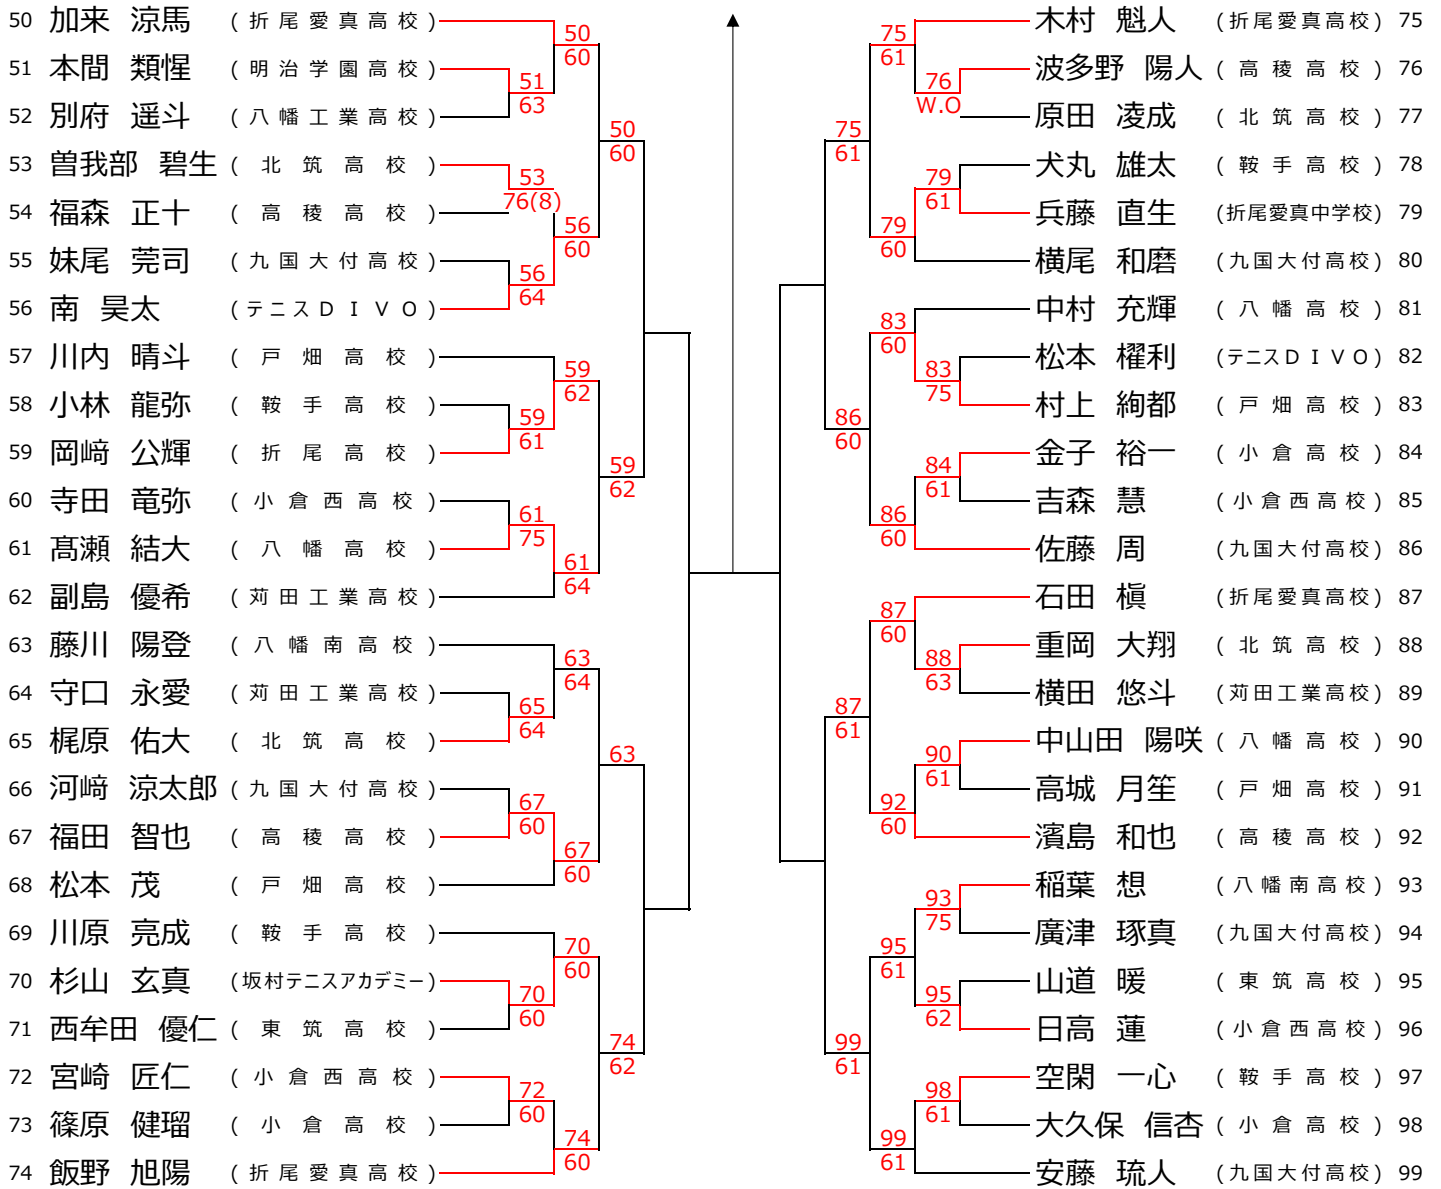

男子18才以下(2/4)