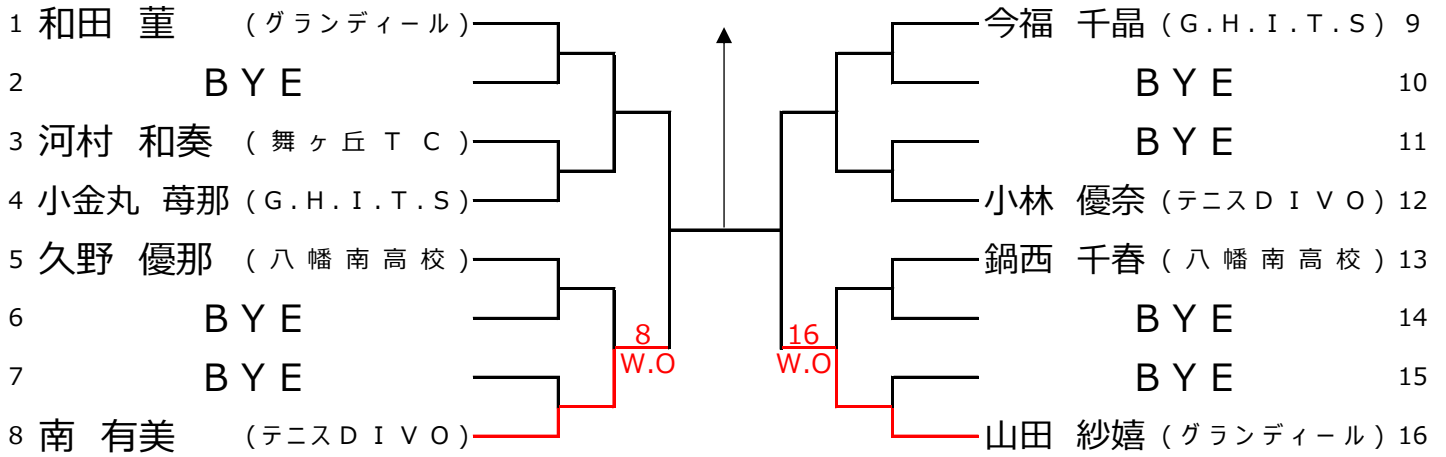

北九州ジュニア年令別テニス選手権大会

女子16才以下