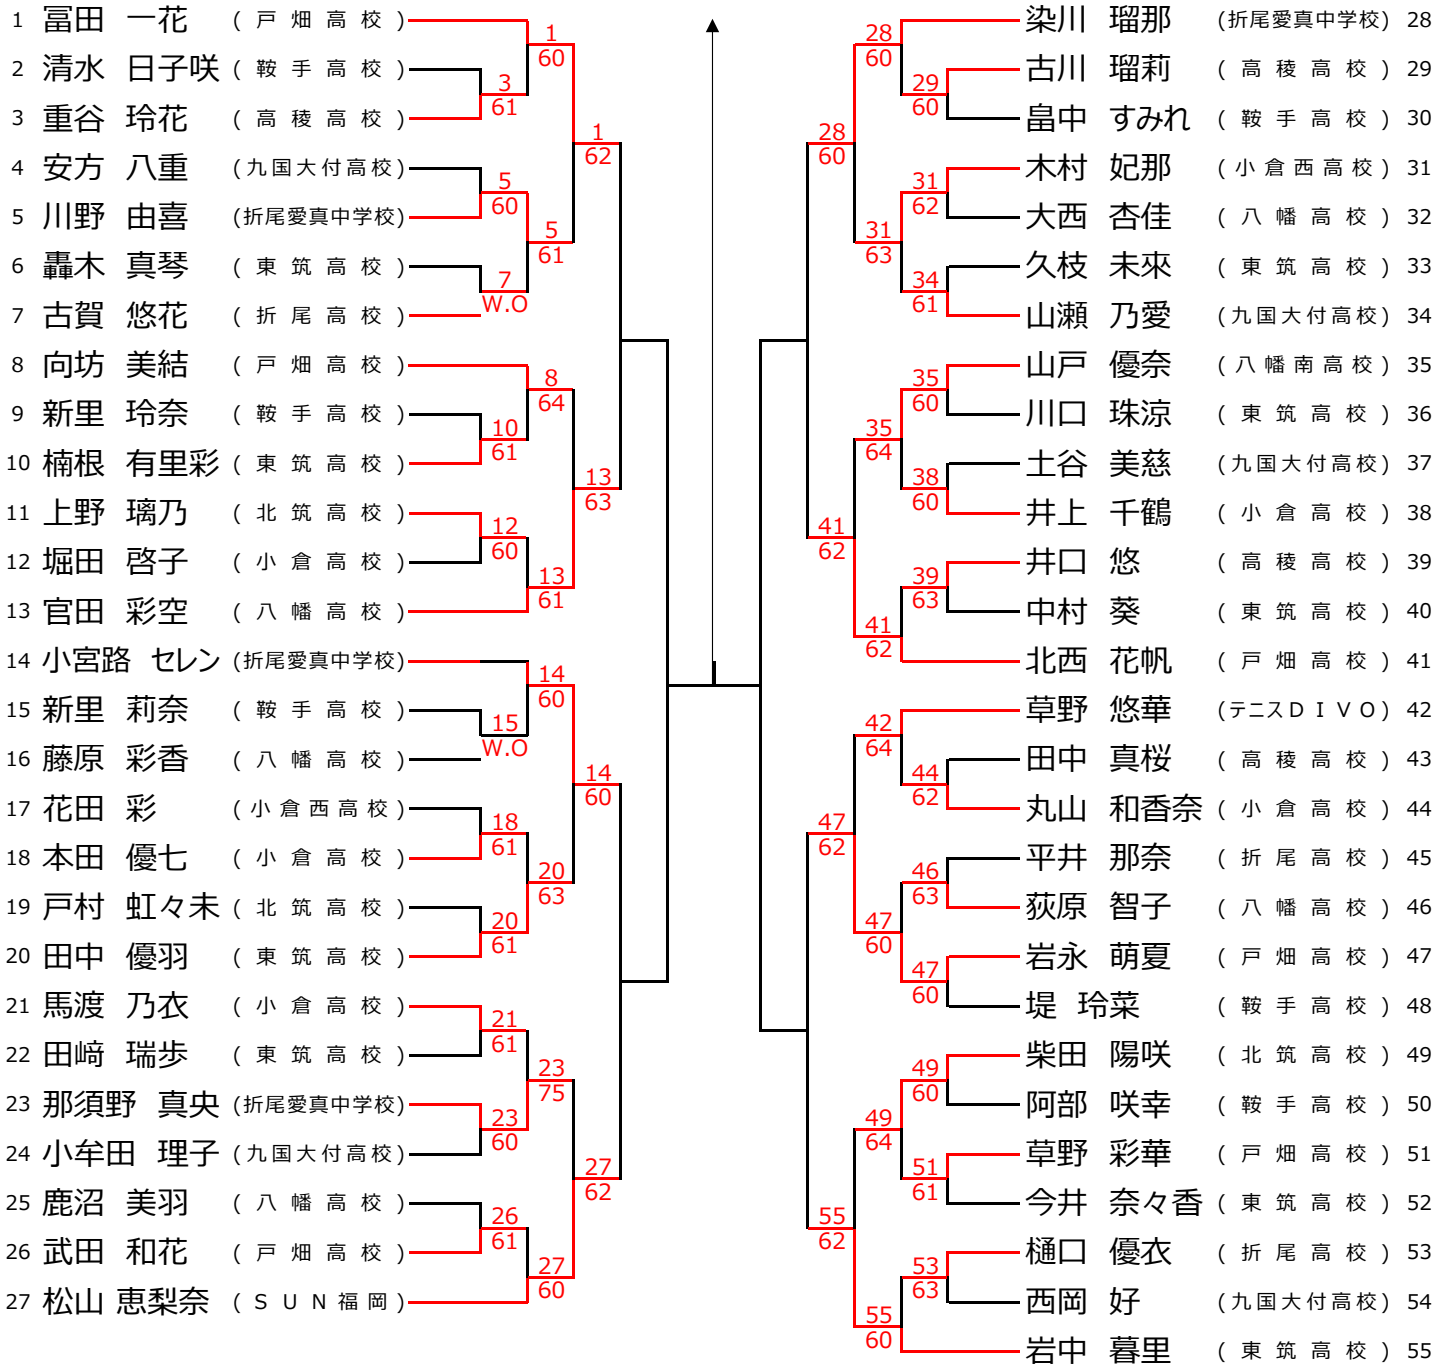

北九州ジュニア年令別テニス大会

女子18才以下 (1 / 2)