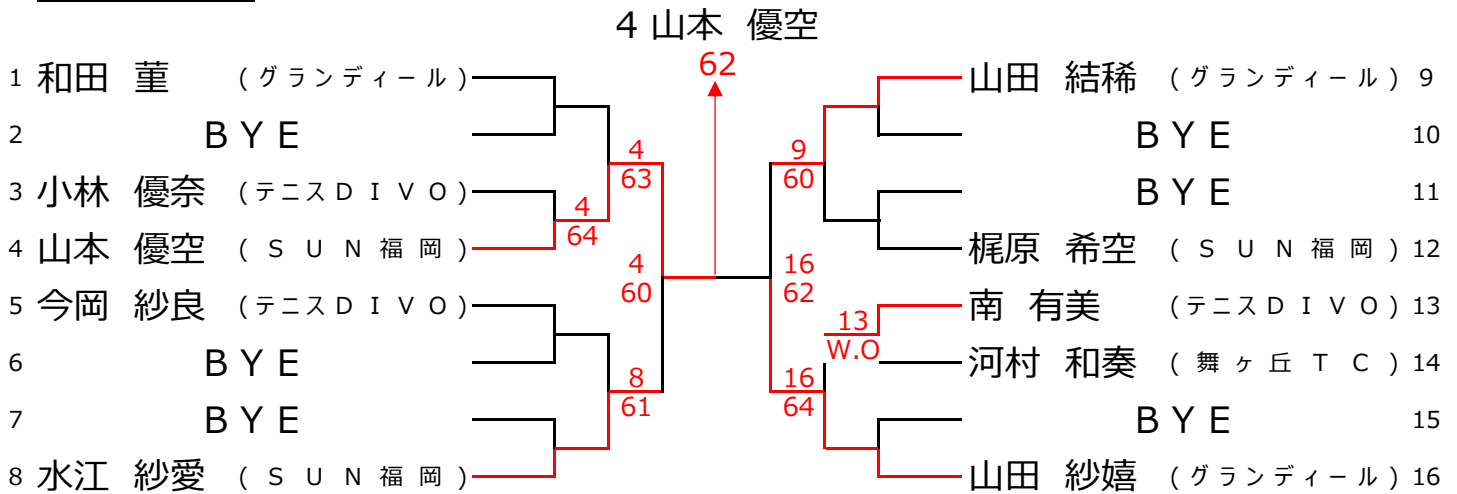

北九州ジュニア年令別テニス大会

男子14才以下

女子14才以下