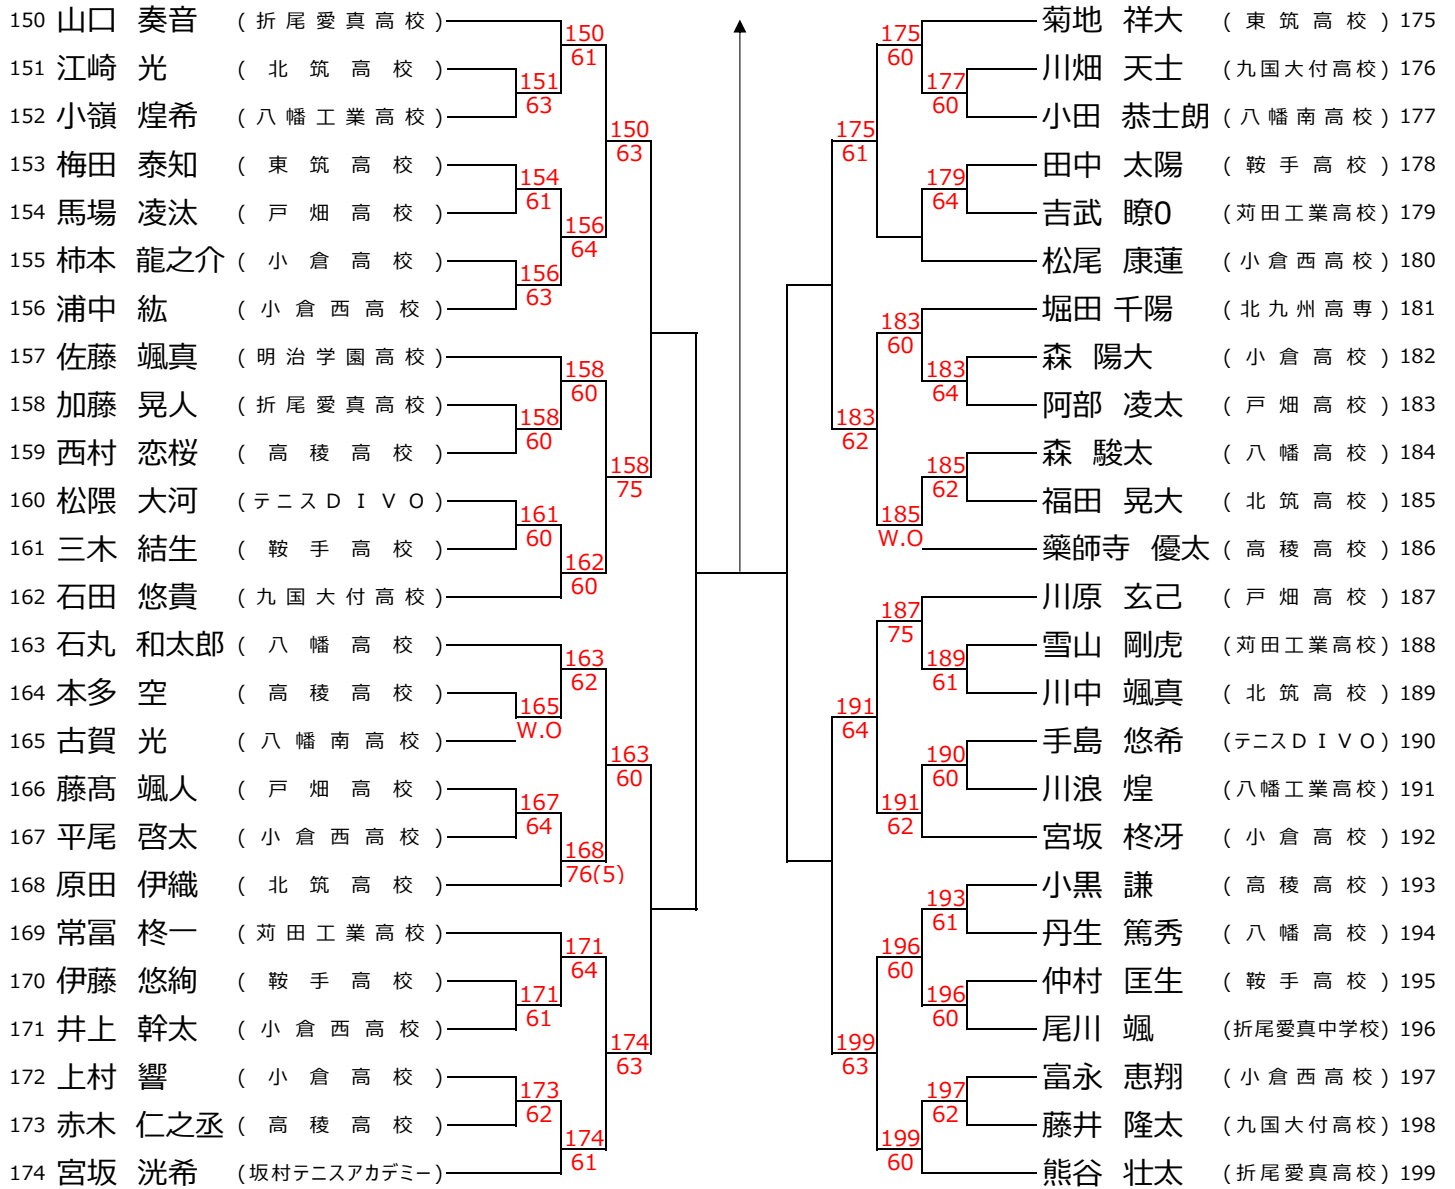

# 北九州ジュニア年令別テニス大会

## 男子18才以下 ( 1 / 4 )

男子18才以下(2/4)

男子18才以下 ( 3 / 4 )

男子18才以下(4/4)

## 女子18才以下 ( 1 / 2 )

女子18才以下 ( 2 / 2 )