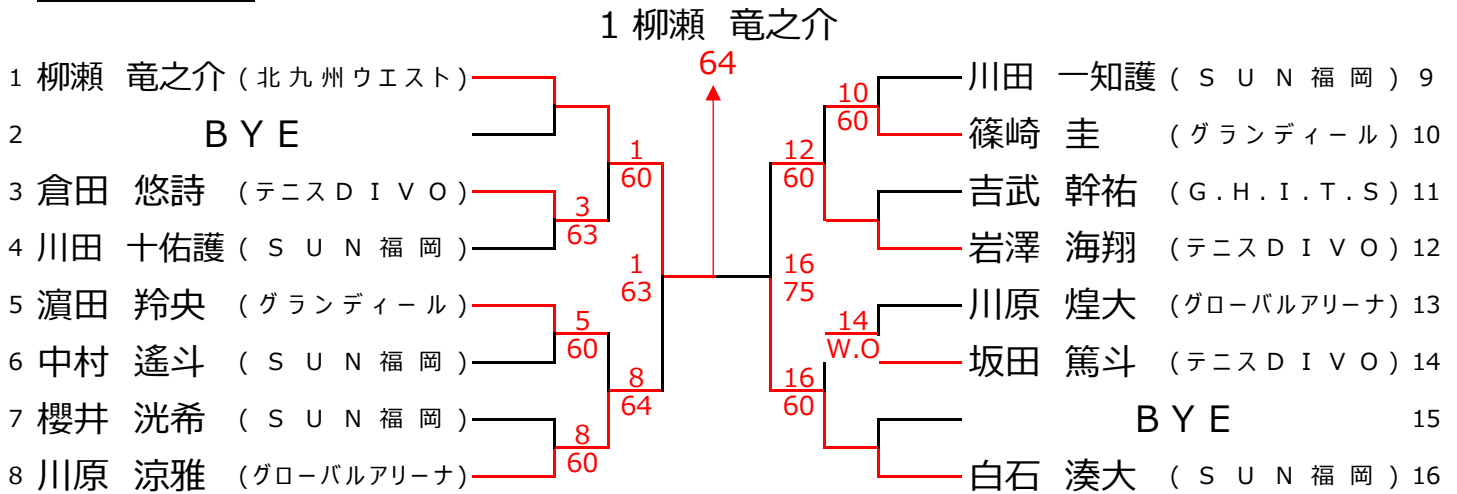

北九州ジュニア年令別テニス大会

男子14才以下