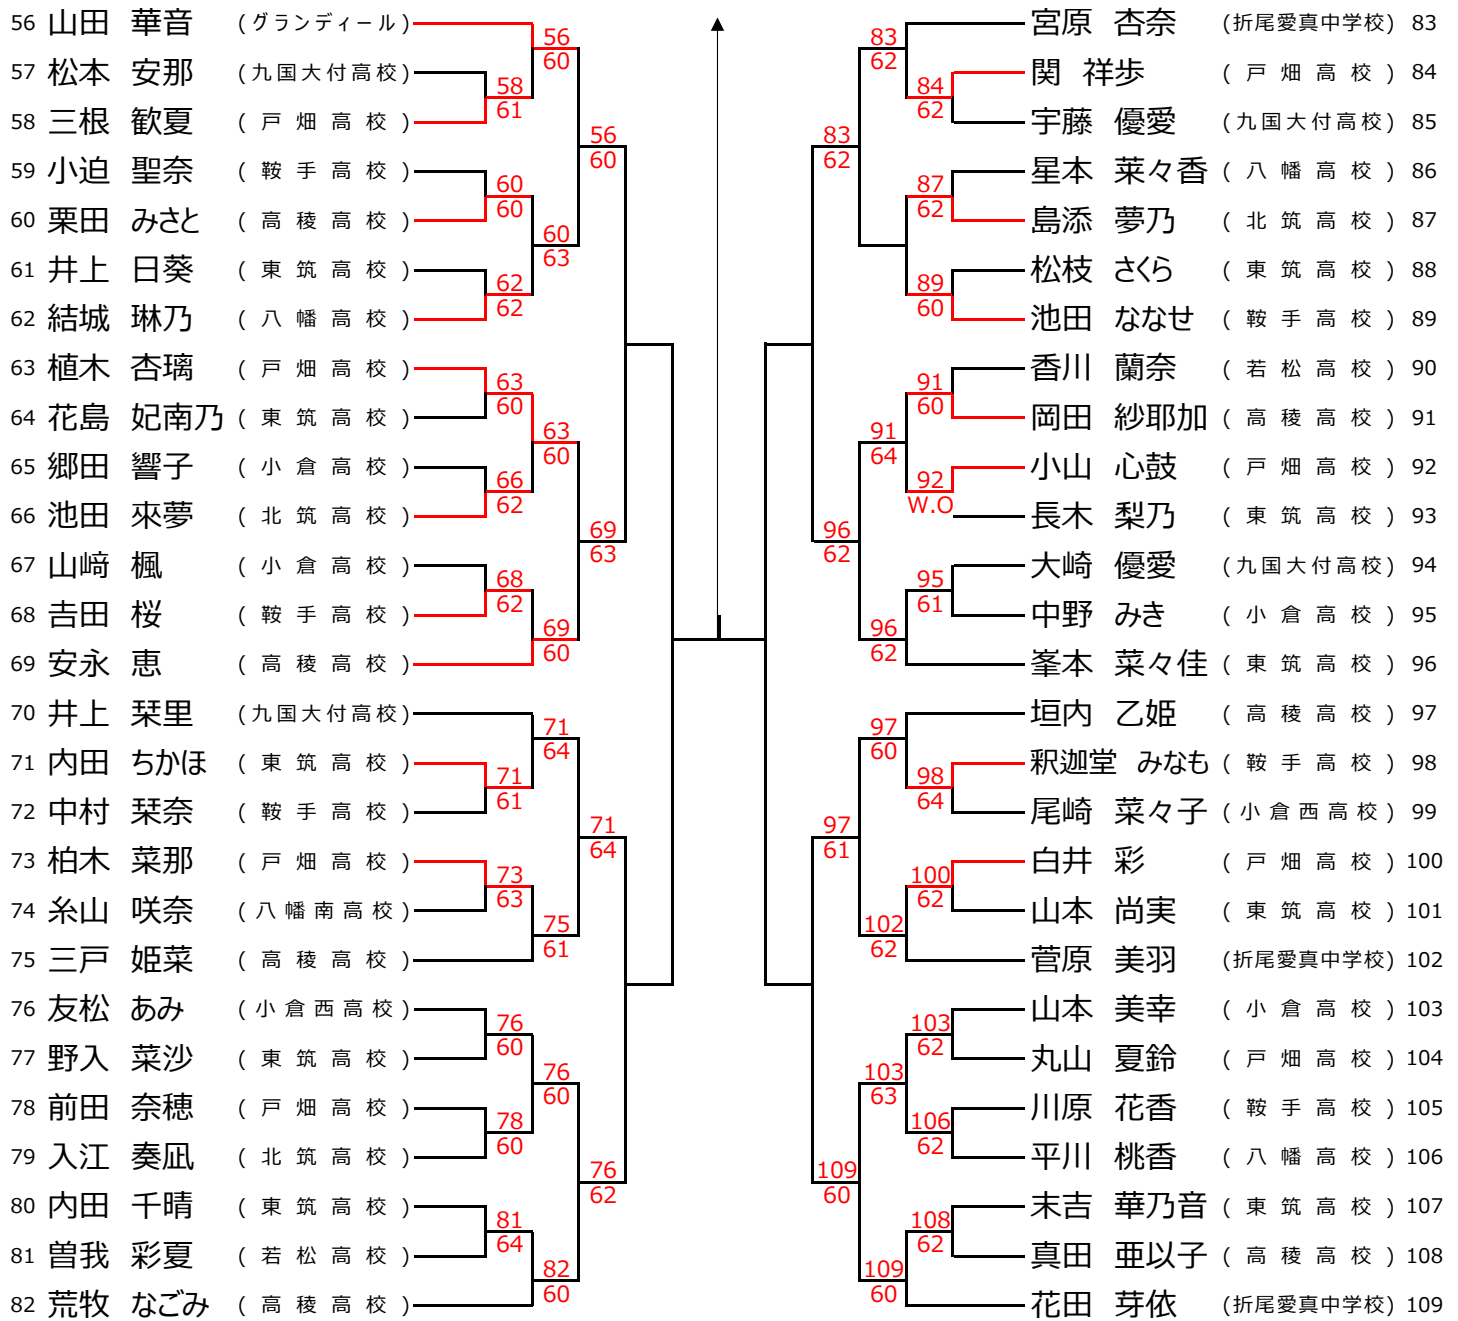

女子18才以下 (2 / 2)