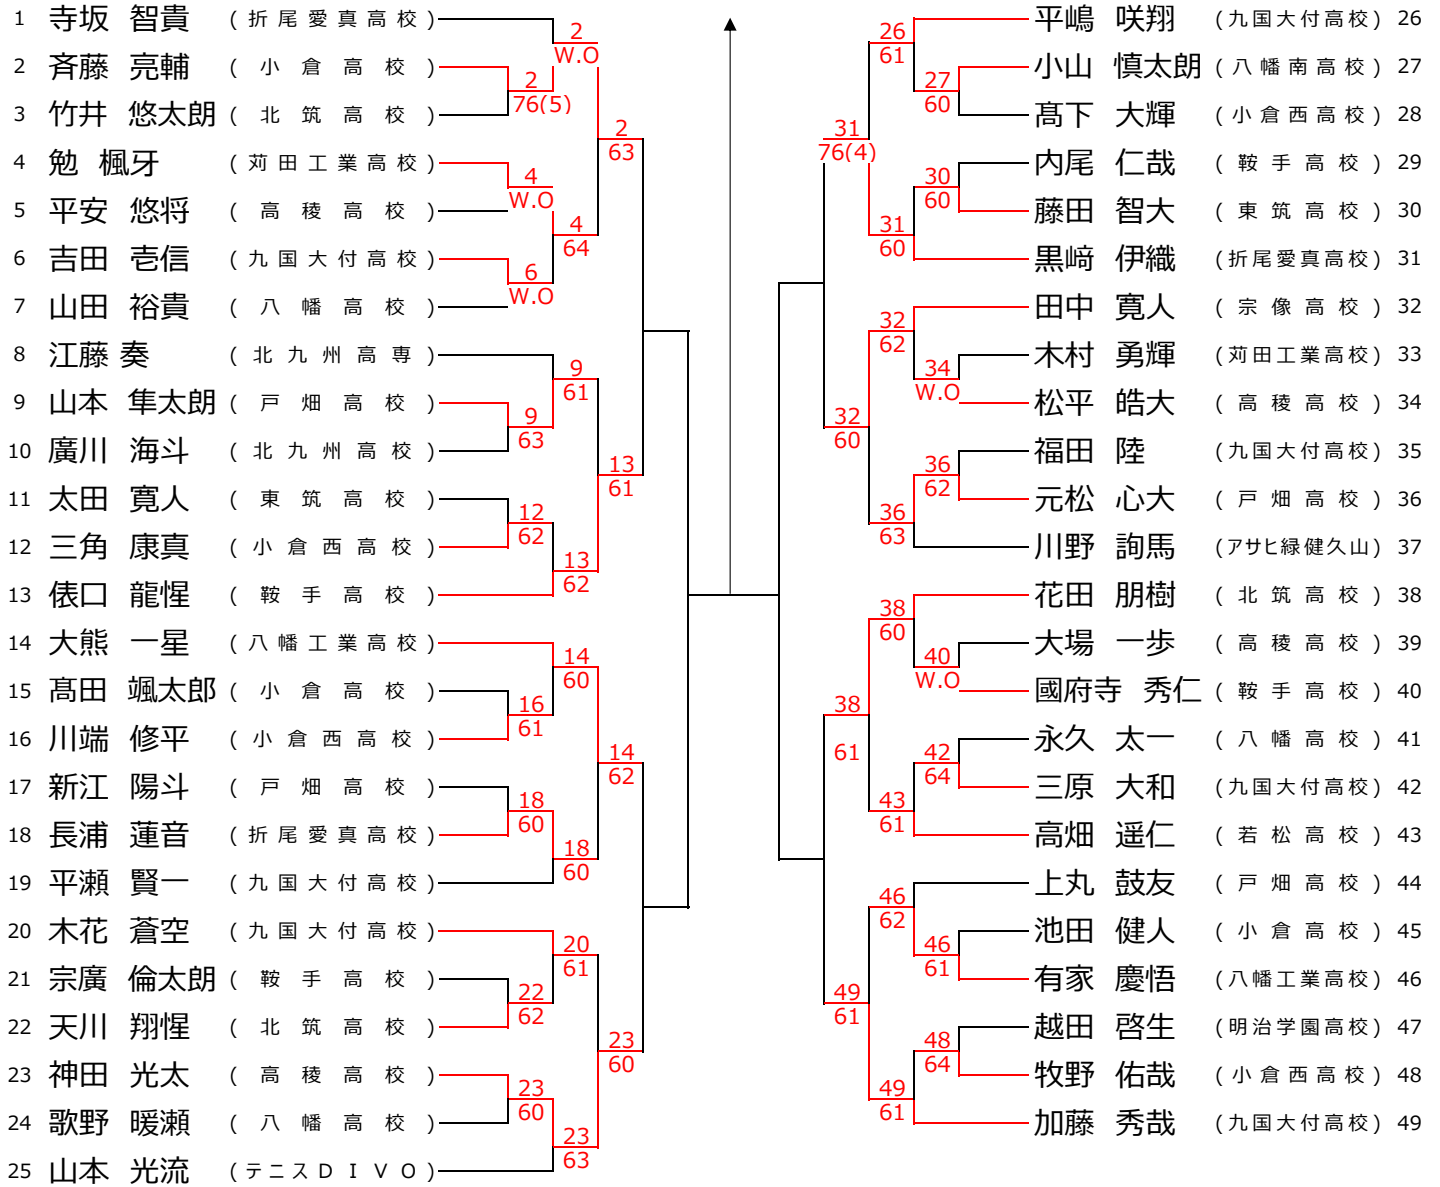

北九州ジュニア年令別テニス大会

男子18才以下 (1 / 4)