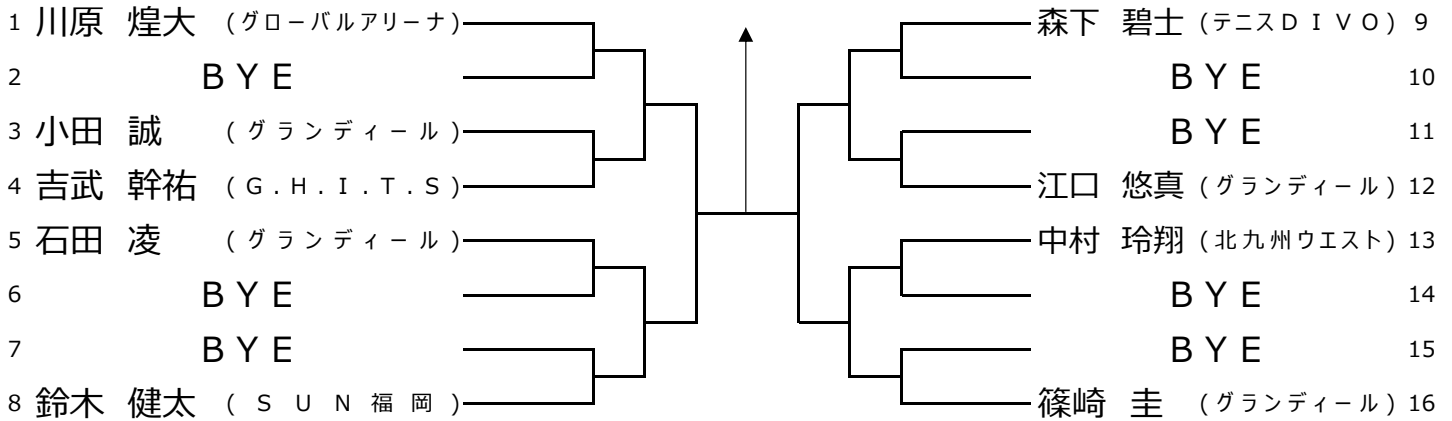

北九州ジュニア年令別テニス選手権大会

男子12才以下