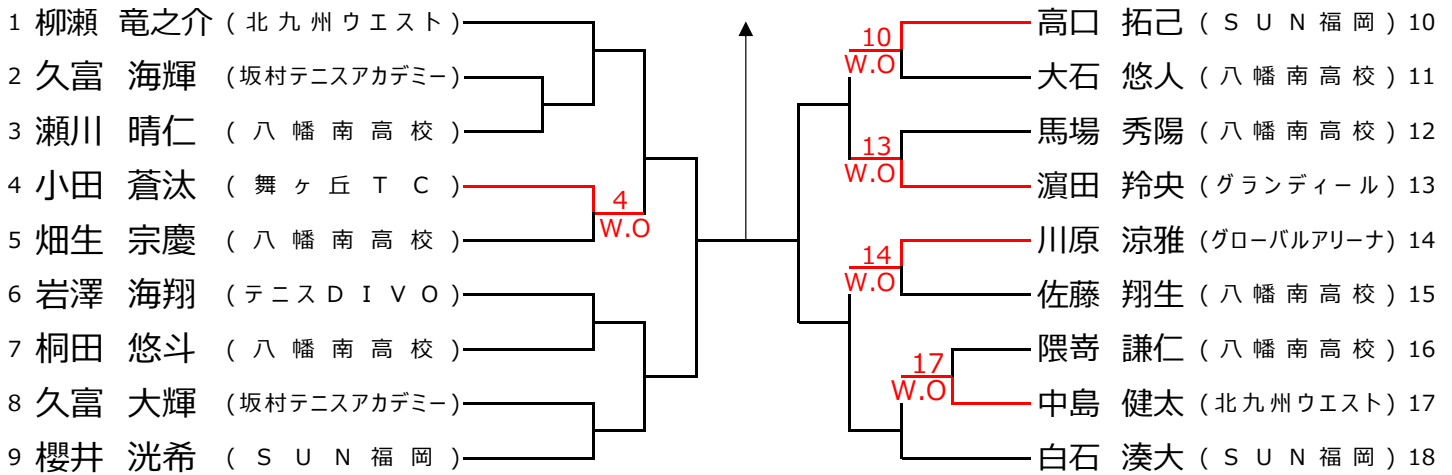

北九州ジュニア年令別テニス大会

男子16才以下