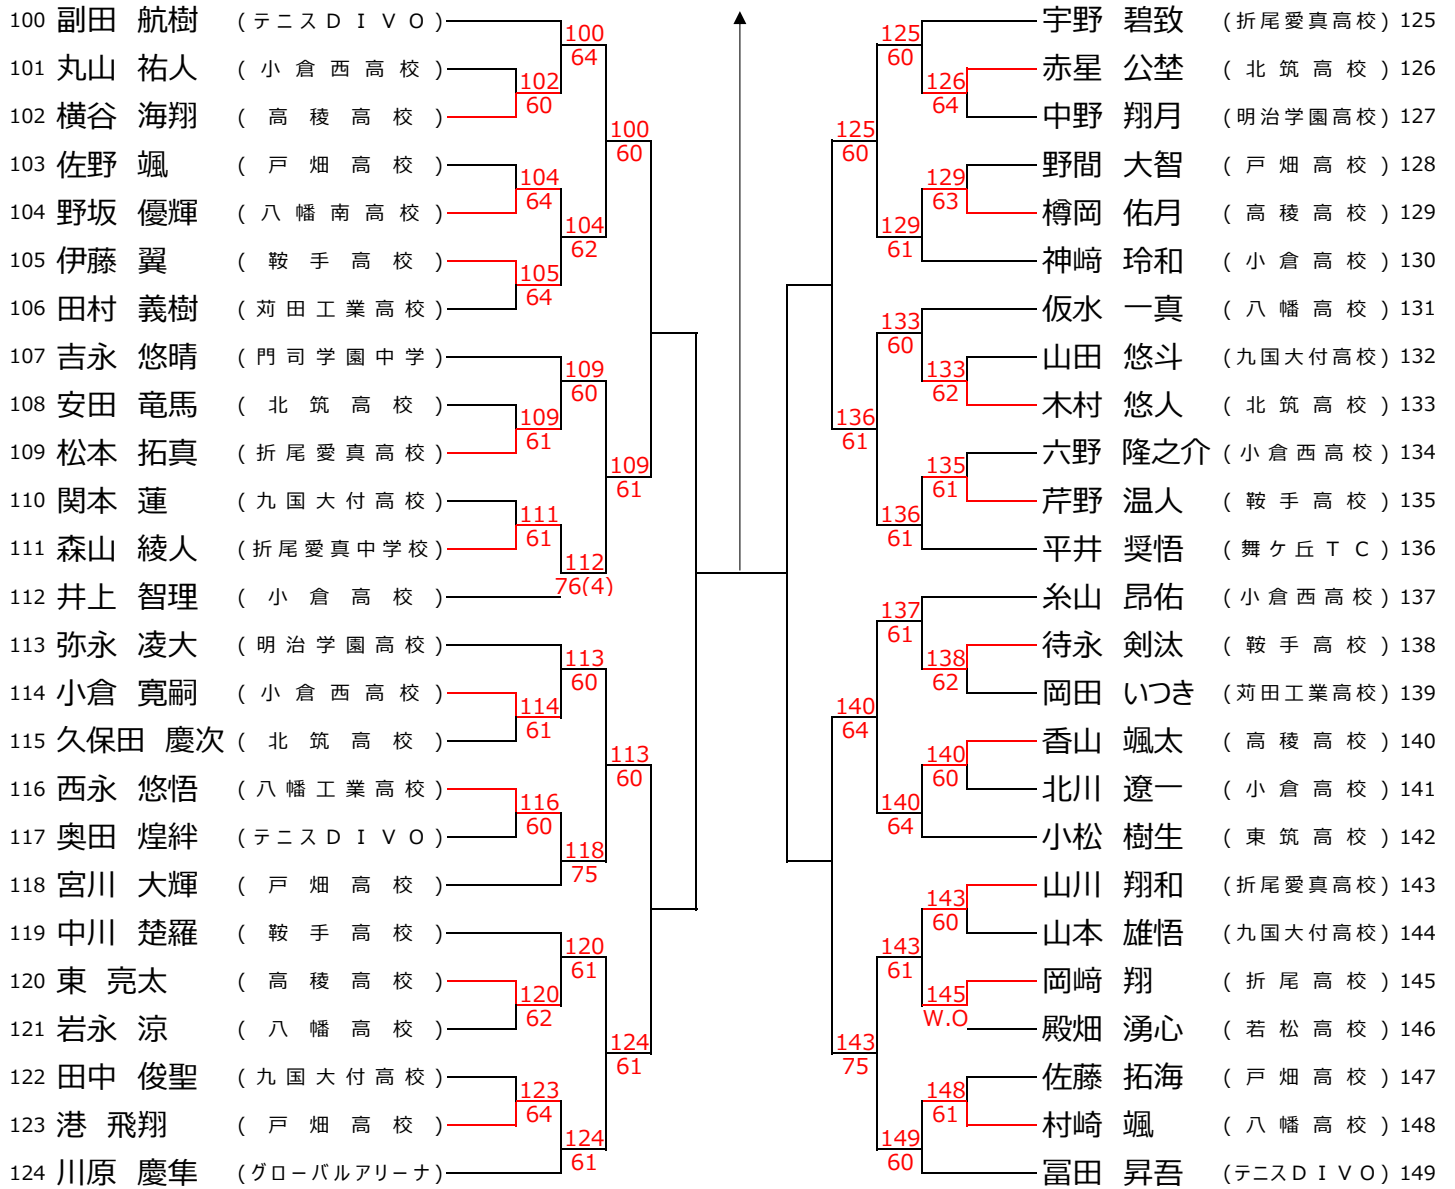

# 北九州ジュニア年令別テニス大会

## 男子18才以下 ( 1 / 4 )

男子18才以下(2/4)

男子18才以下 ( 3 / 4 )

男子18才以下(4/4)