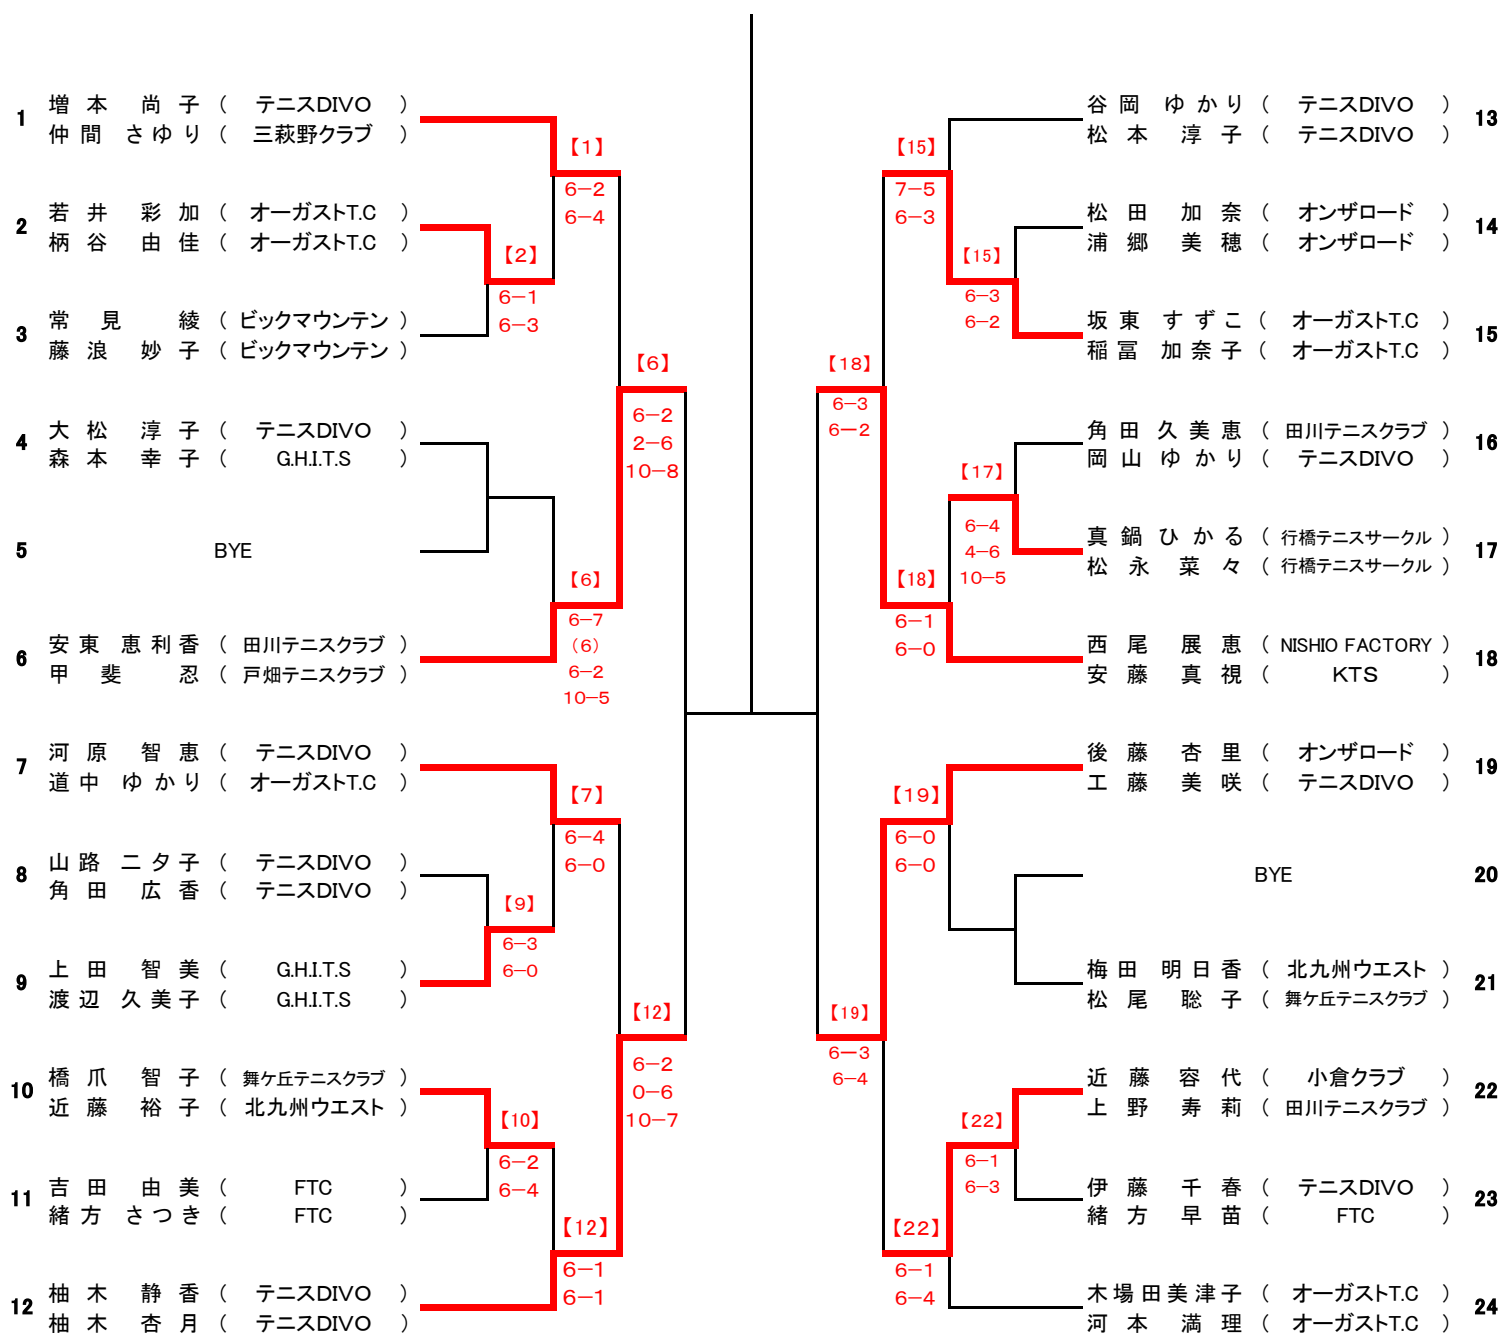

女子シングルス

1. 安藤 真視
2. 道中ゆかり
3. 近藤 容代
4. 柚木 静香

女子ダブルス

1. 増本・仲間
2. 木場田・河本
3. 西尾・安藤
4. 河原・道中