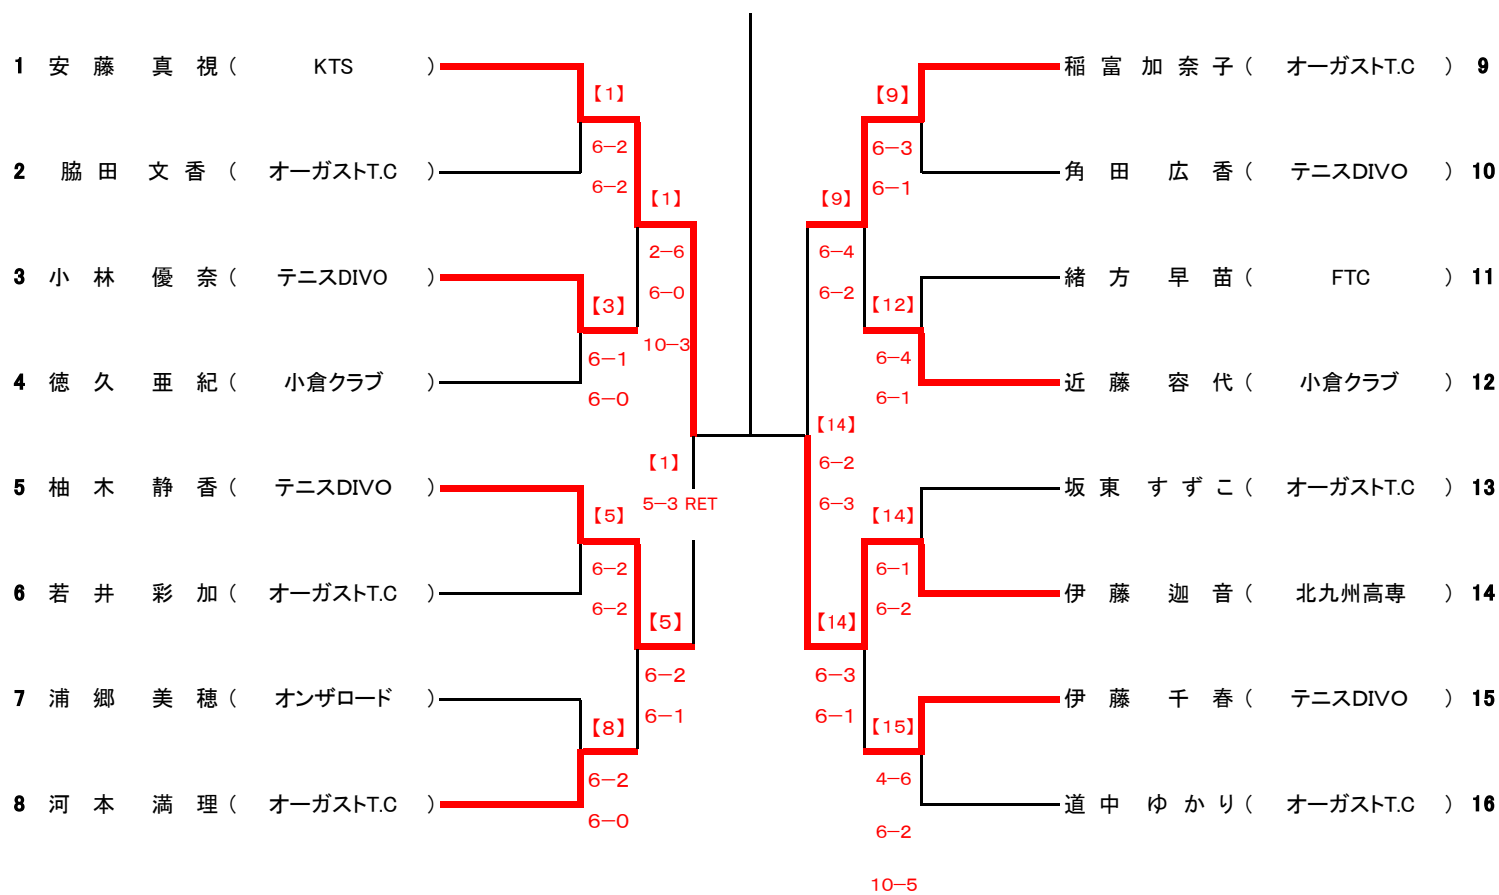

女子シングルス

1. 安藤 真視
2. 道中ゆかり
3. 近藤 容代
4. 柚木 静香

女子ダブルス

1. 増本・仲間
2. 木場田・河本
3. 西尾・安藤
4. 河原・道中