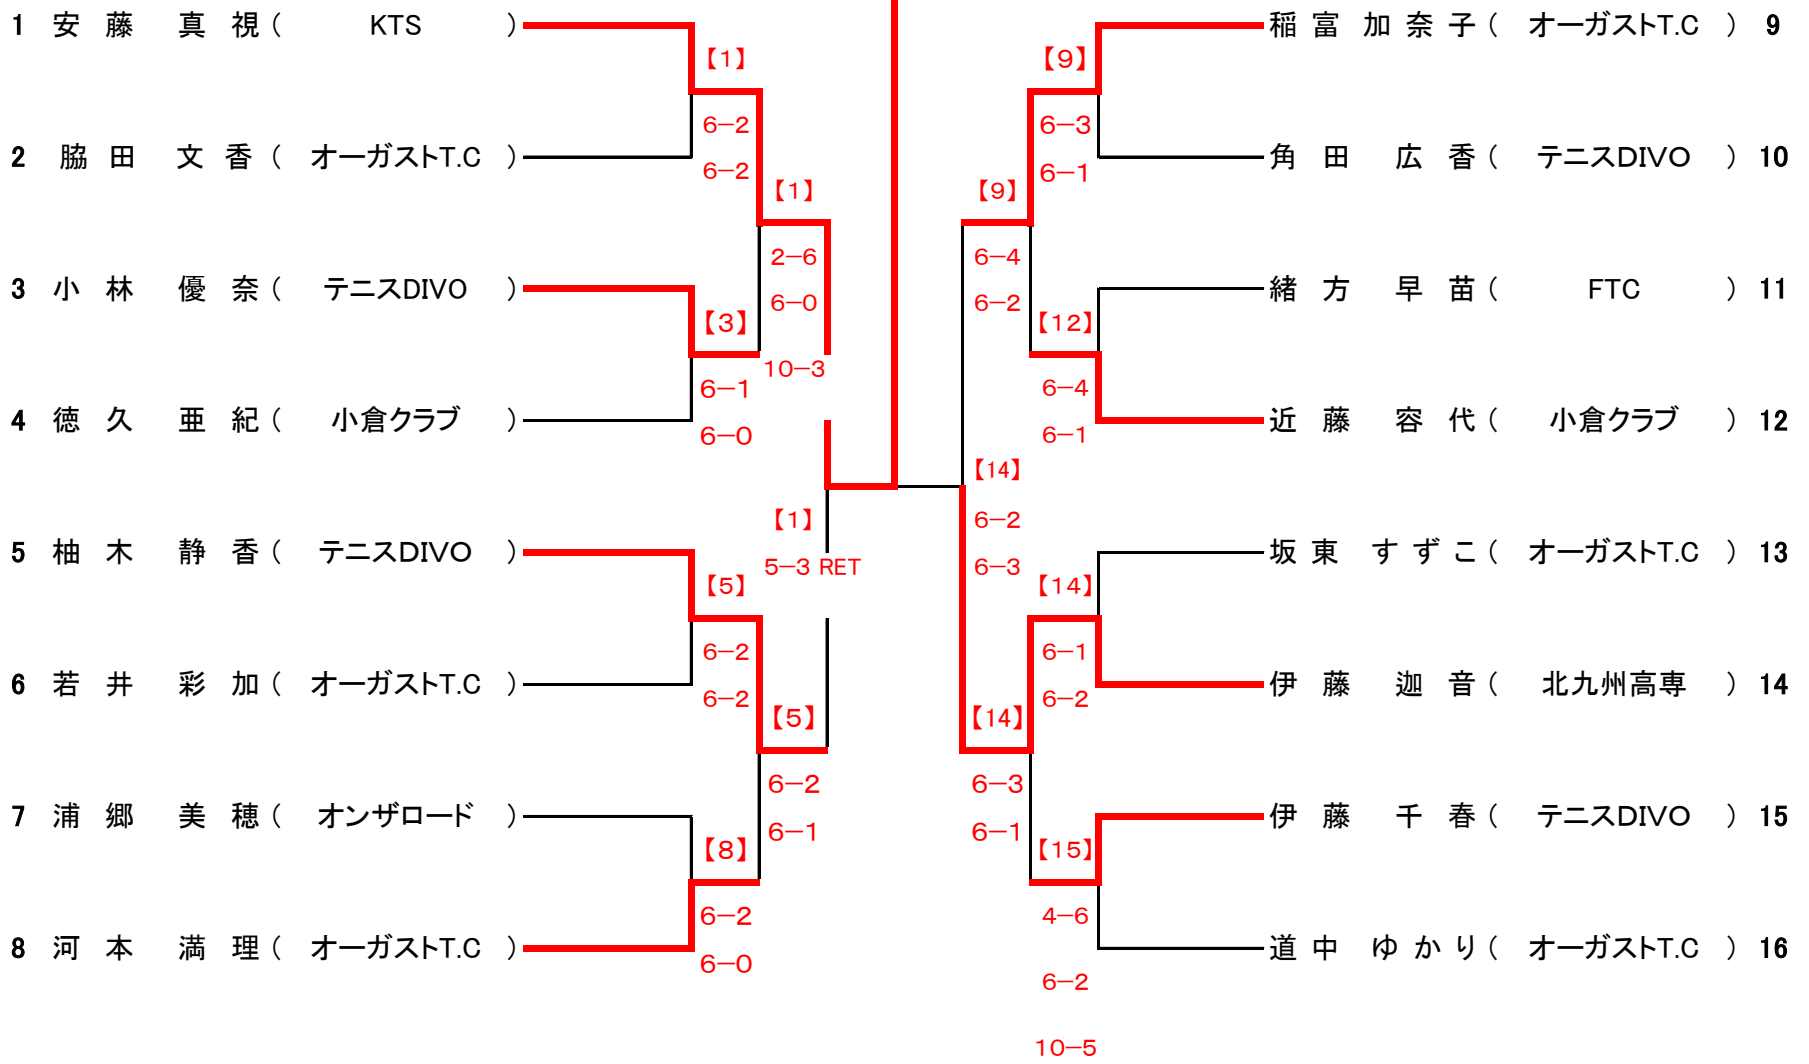

男子シングルス

順位	選手名 (所属)	対戦相手	スコア	セット数	順位	選手名 (所属)
1	山口 隼人 (坂村テニスアカデミー)	加治 暁 紘 (オンザロード)	6-1, 6-0	[48]	33	加治 暁 紘 (オンザロード)
2	BYE	梅津 大志郎 (KDU)	W.O.	[33]	34	梅津 大志郎 (KDU)
3	平川 琢也 (行橋テニスサークル)	鐘 廣 喜 (北九州テニスサークル)	6-0, 6-0	[4]	35	鐘 廣 喜 (北九州テニスサークル)
4	稲田 英樹 (北九州テニスサークル)	中村 学 (行橋テニスサークル)	6-4, 5-7	[4]	36	中村 学 (行橋テニスサークル)
5	西川 優輝 (オンザロード)	山根 崇 (TOTO)	10-6, 6-1, 6-2	[5]	37	山根 崇 (TOTO)
6	高橋 涼 (TOTO)	福田 光 (ビッグスランジェ)	W.O.	[5]	38	福田 光 (ビッグスランジェ)
7	吉良山 亨 (FTC)	小庄司 涼太 (テニスDIVO)	6-2, 6-3	[7]	39	小庄司 涼太 (テニスDIVO)
8	山根 信助 (フリー)	安部 凌平 (三萩野クラブ)	6-1, 6-2	[7]	40	安部 凌平 (三萩野クラブ)
9	谷口 雄基 (舞ヶ丘テニスクラブ)	渡邊 幹太 (フリー)	6-0, 6-2	[9]	41	渡邊 幹太 (フリー)
10	BYE	久良知 宗一郎 (田川テニスクラブ)	6-0, 6-2	[9]	42	久良知 宗一郎 (田川テニスクラブ)
11	中野 新司 (小倉クラブ)	小庄司 秀明 (ビッグスランジェ)	6-0, 6-2	[11]	43	小庄司 秀明 (ビッグスランジェ)
12	小野 聖弥 (KDU)	田阪 功乃 (TOTO)	6-2, 6-2	[9]	44	田阪 功乃 (TOTO)
13	佐々木 博史 (TOTO)	相馬 光志 (オンザロード)	6-2, 6-4	[14]	45	相馬 光志 (オンザロード)
14	坂田 直紀 (ブンブンクラブ)	守田 寛啓 (田川テニスクラブ)	6-1, 6-3	[14]	46	守田 寛啓 (田川テニスクラブ)
15	BYE	BYE			47	BYE
16	原 卓磨 (オンザロード)	鶴田 晴也 (KDU)	7-6(4), 6-3	[16]	48	鶴田 晴也 (KDU)
17	浦郷 隆 (オンザロード)	景山 健太 (北九州テニスサークル)	6-2, 3-6, 10-5	[1]	49	景山 健太 (北九州テニスサークル)
18	BYE	鬼塚 知 (小倉クラブ)			50	鬼塚 知 (小倉クラブ)
19	小田 健人 (NISHIO FACTORY)	室井 健一郎 (行橋テニスサークル)	6-1, 6-0	[17]	51	室井 健一郎 (行橋テニスサークル)
20	浅尾 颯人 (北九州テニスサークル)	上床 昌幸 (オンザロード)	W.O.	[20]	52	上床 昌幸 (オンザロード)
21	十時 民雄 (オンザロード)	岡田 不二 (TOTO)	2-6, 6-3, 10-7	[24]	53	岡田 不二 (TOTO)
22	中村 彰吾 (H.G.I.T.S)	小林 健一 (フリー)	6-1, 6-0	[20]	54	小林 健一 (フリー)
23	川崎 礼二 (株)フォレストホールディングス	麻生 洋輔 (北九州テニスサークル)	W.O.	[24]	55	麻生 洋輔 (北九州テニスサークル)
24	竹内 蓮 (KDU)	杉本 大祐 (オンザロード)	6-0, 6-0	[24]	56	杉本 大祐 (オンザロード)
25	田代 亮祐 (TUNC)	石垣 充 (H.G.I.T.S)	6-1, 6-2	[25]	57	石垣 充 (H.G.I.T.S)
26	高城 大資 (日本製鉄八幡)	宮崎 輝彦 (三萩野クラブ)	6-1, 6-3	[25]	58	宮崎 輝彦 (三萩野クラブ)
27	安倍 隆志 (小倉クラブ)	BYE	6-1, 7-5	[27]	59	BYE
28	松本 潤樹 (フリー)	坂本 悠輔 (オンザロード)	7-6(5), 6-1	[32]	60	坂本 悠輔 (オンザロード)
29	諏訪 敬濟 (北九州テニスサークル)		6-2, 6-2	[30]	61	
30	深水 大地 (三萩野クラブ)		7-6(6), 6-4	[30]	62	
31	BYE				63	
32	北川 和也 (TOTO)		6-4, 1-0 ret	[32]	64	

1. 山口 隼人
2. 坂本 悠輔
3. 相馬 光志
4. 浦郷 隆
5. 北川 和也
6. 加治 暁 紘
7. 原 卓磨
8. 守田 寛啓

女子シングルス

W.O.

<優勝> 【1】安藤 真視(KTS)

1. 安藤 真視
2. 道中ゆかり
3. 近藤 容代
4. 柚木 静香