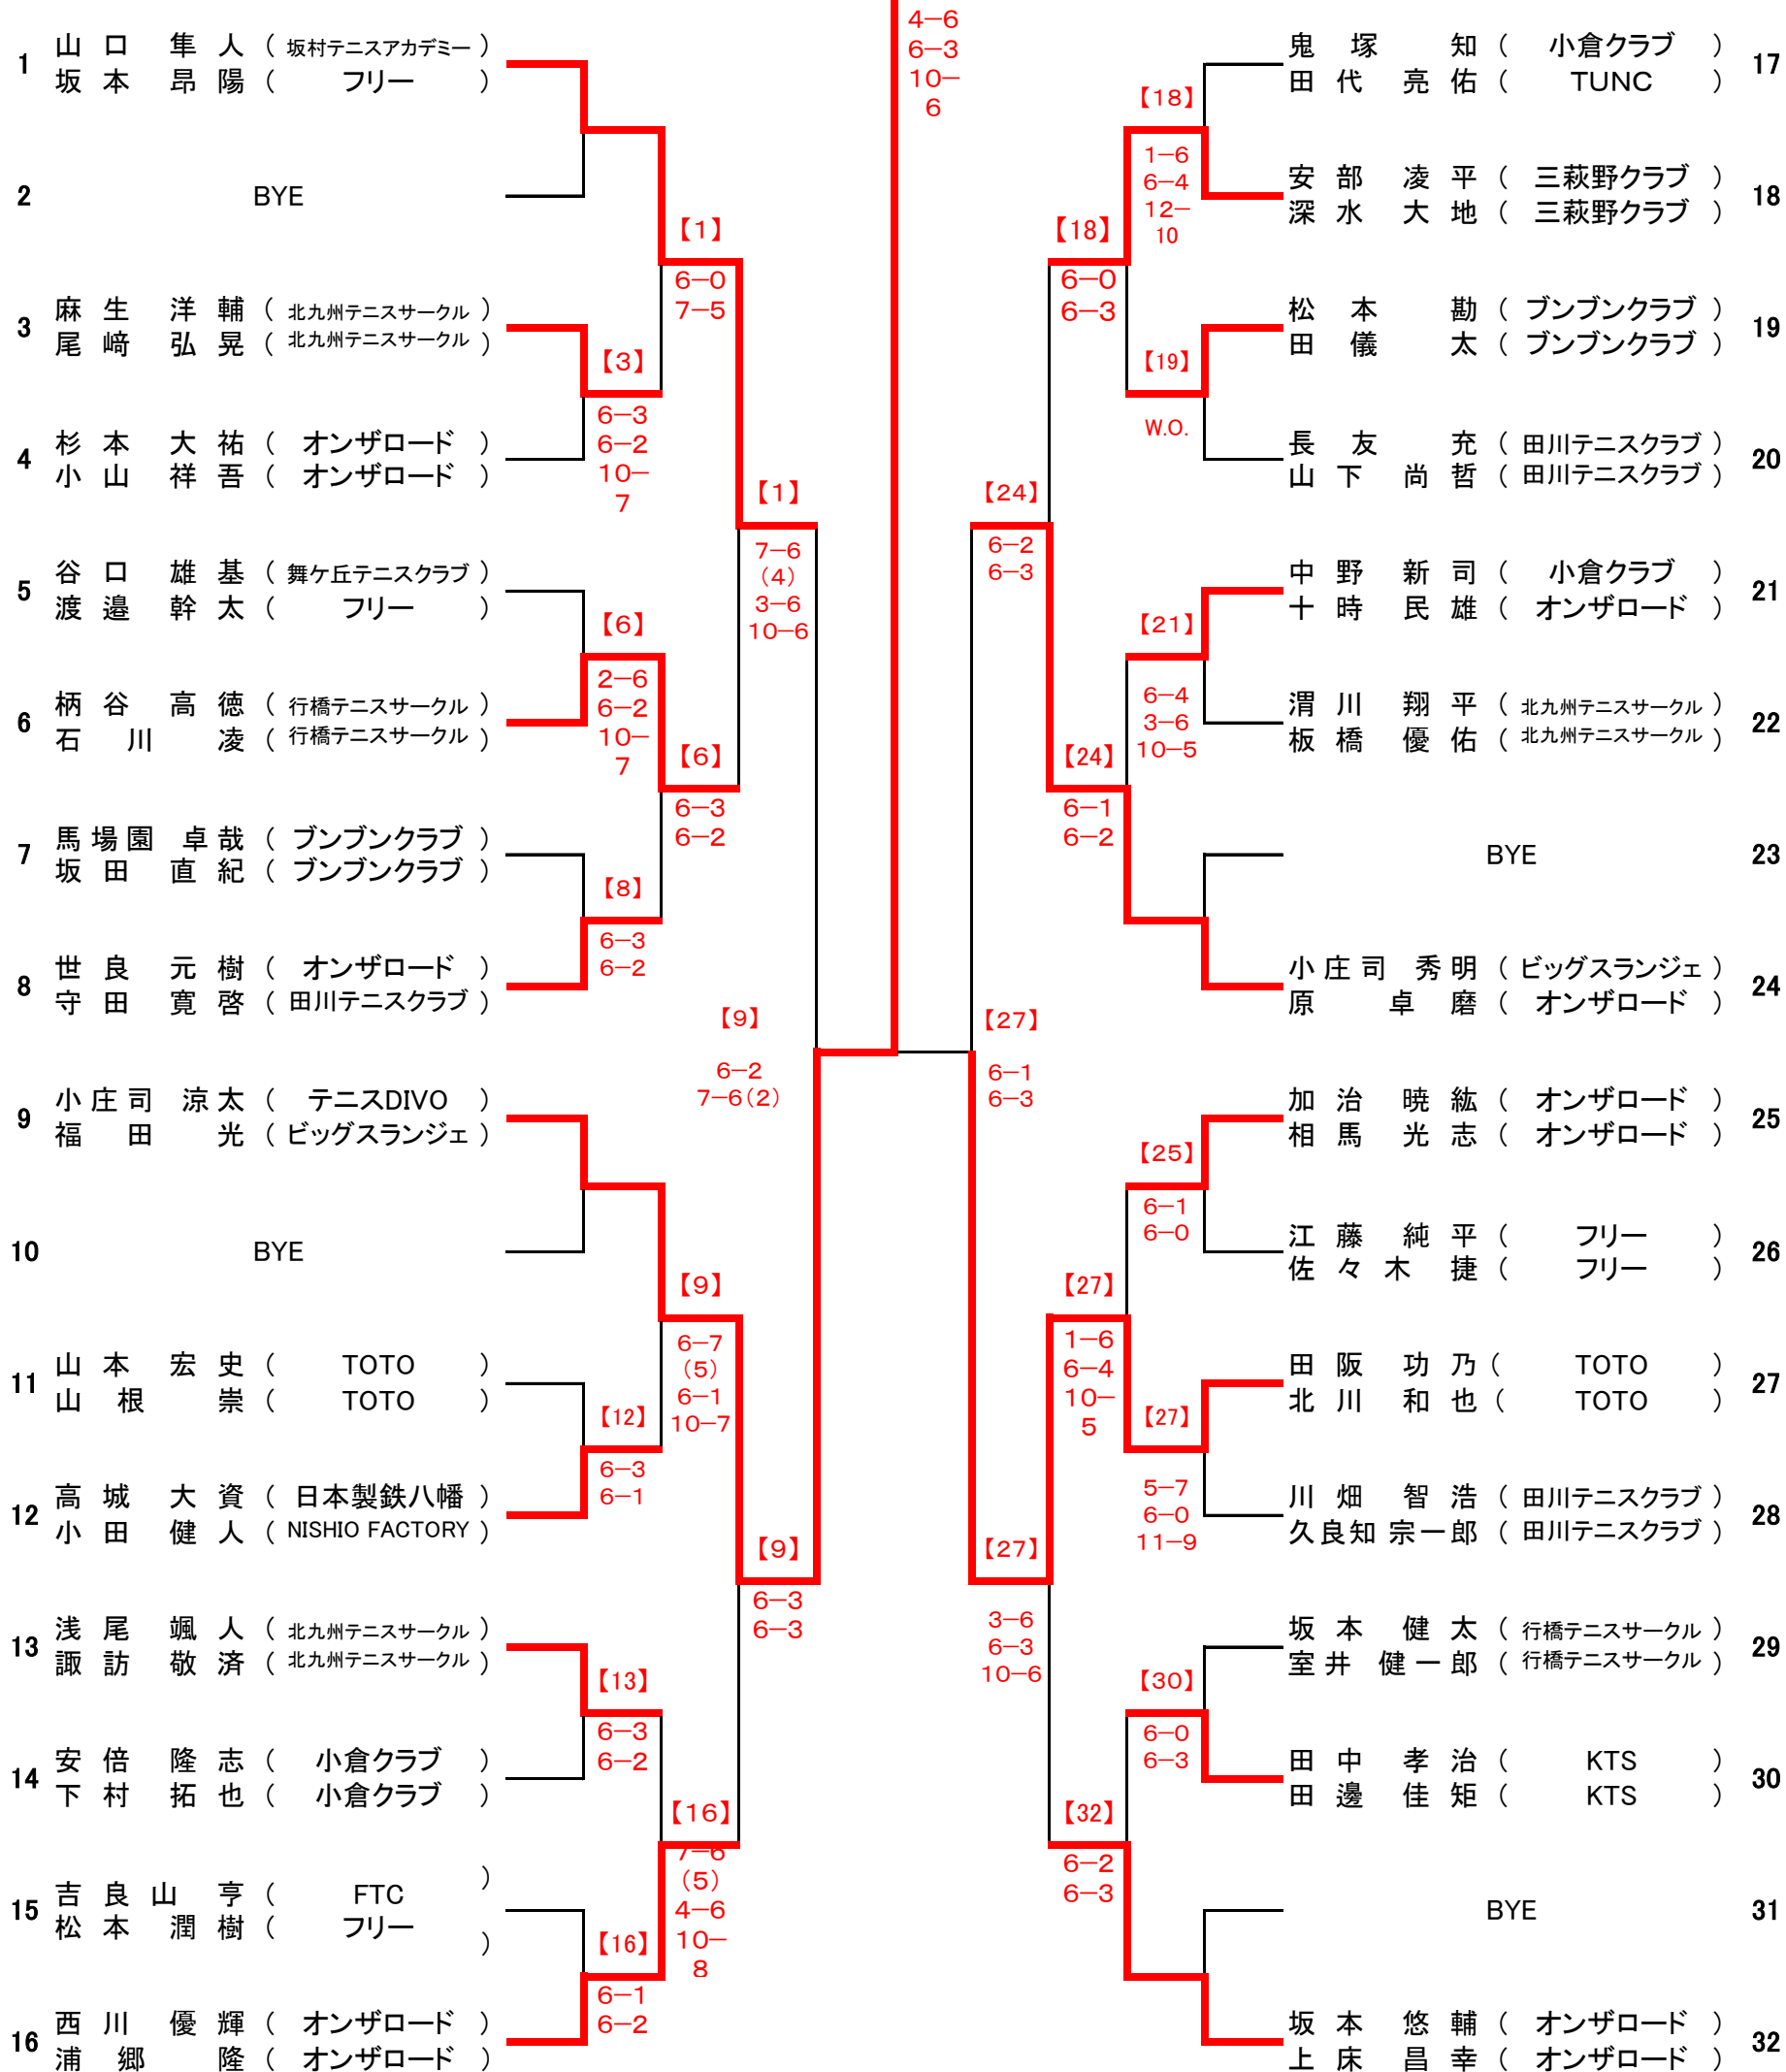

男子ダブルス

<優勝>

【9】小庄司・福田ペア

1. 山口・坂本
2. 坂本・上床
3. 小庄司・原
4. 小庄司・福田
5. 西川・浦郷
6. 鬼塚・田代
7. 加治・相馬
8. 世良・守田