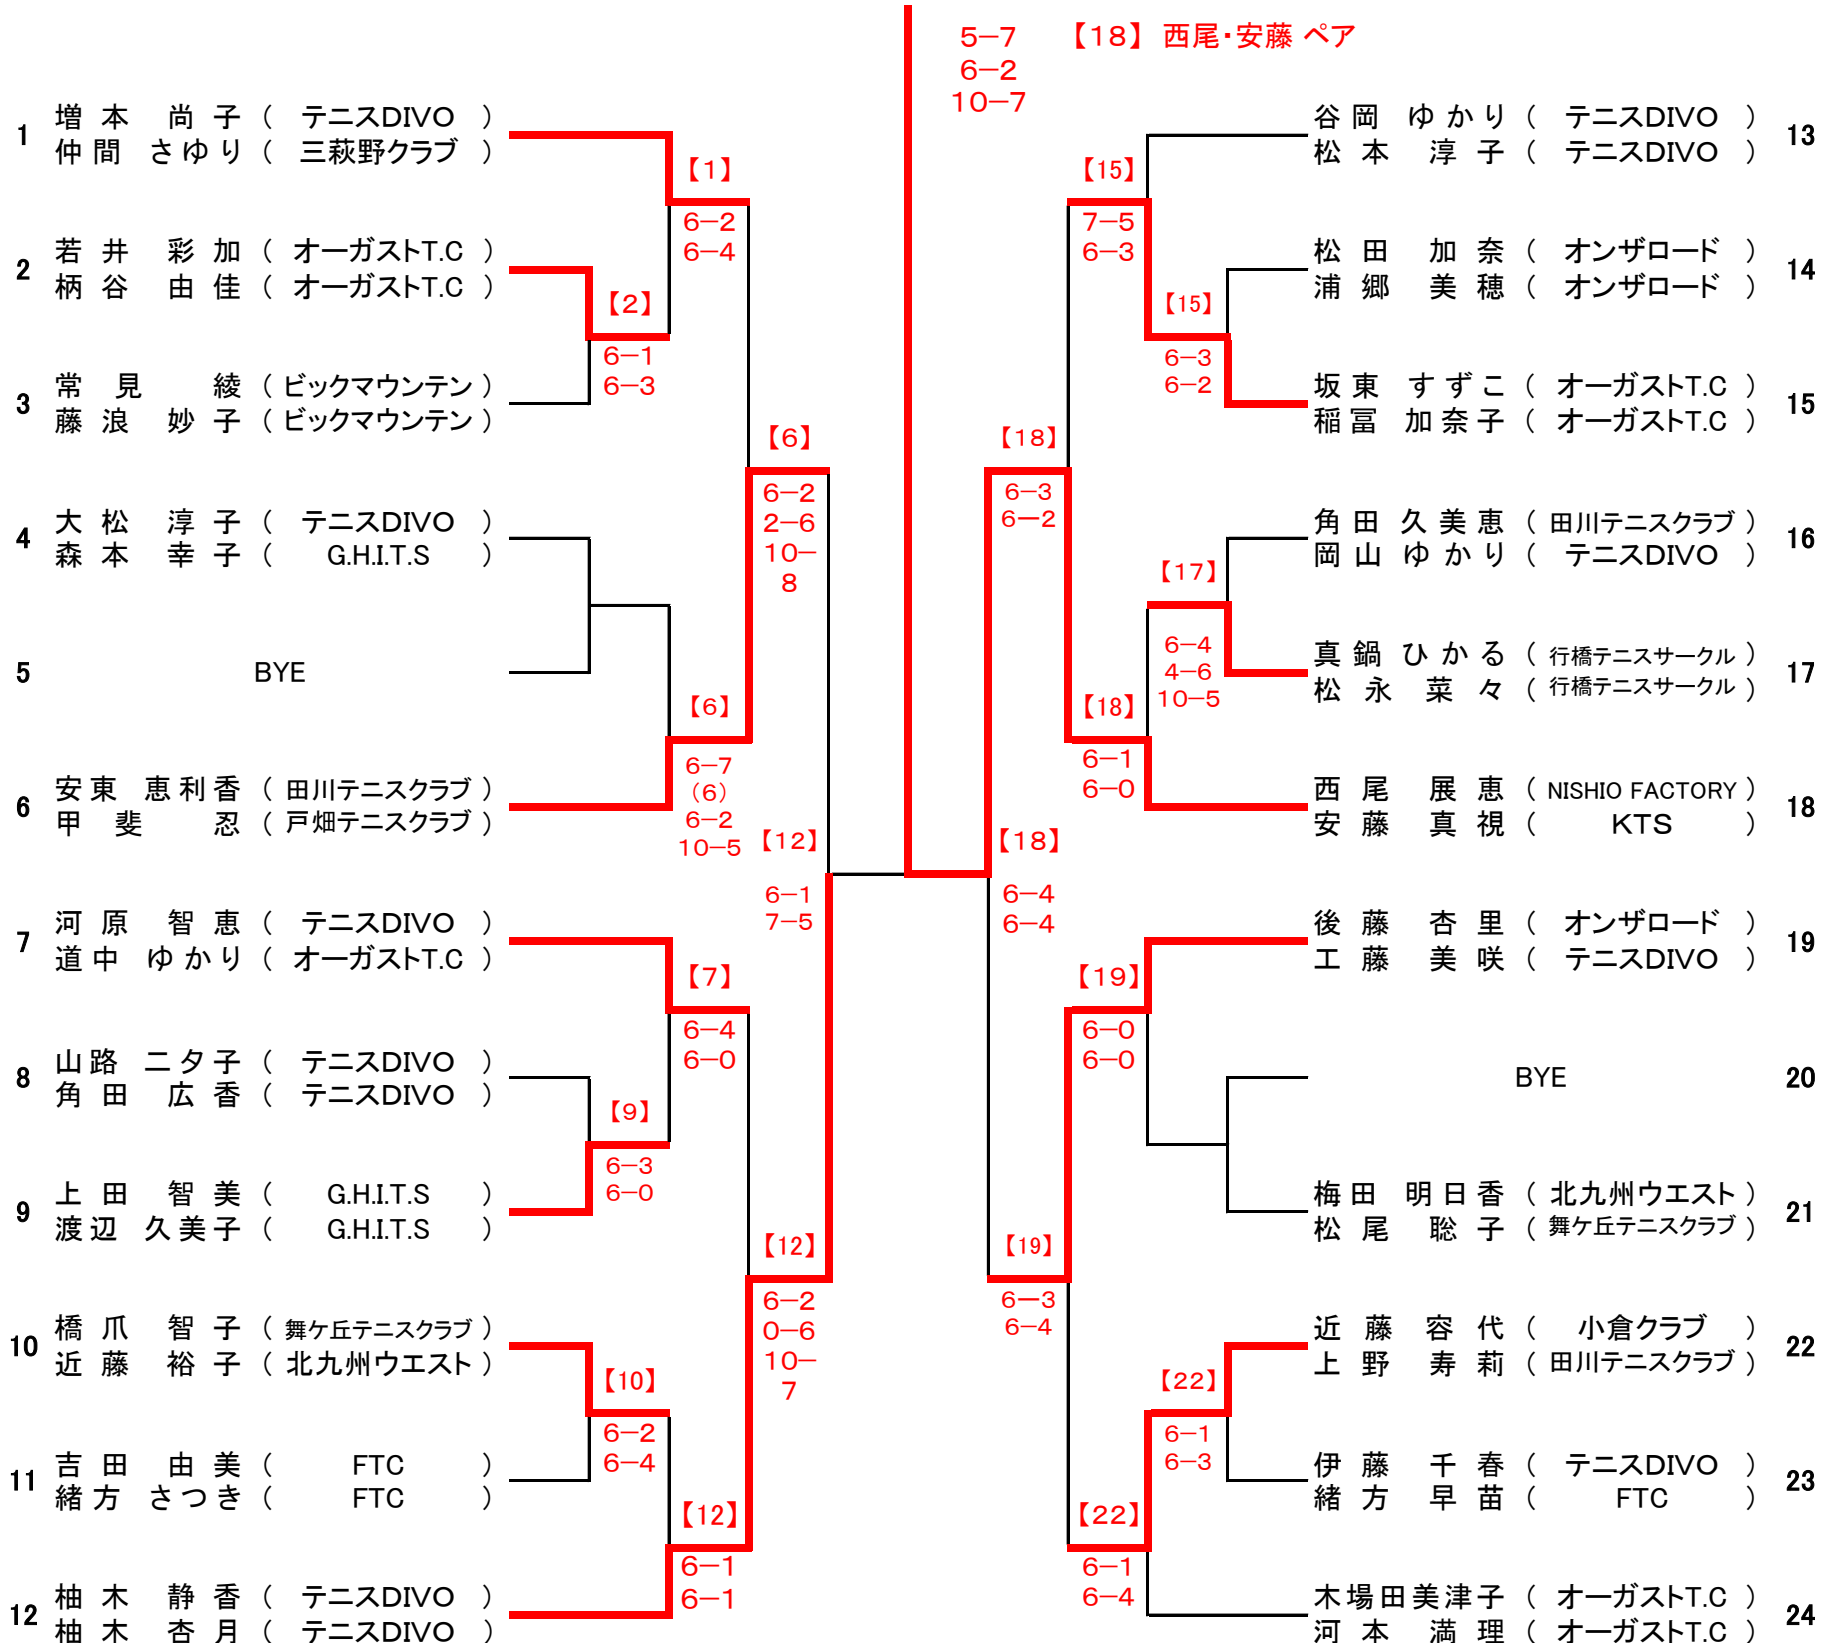

女子ダブルス

<優勝>

1. 増本・仲間
2. 木場田・河本
3. 西尾・安藤
4. 河原・道中