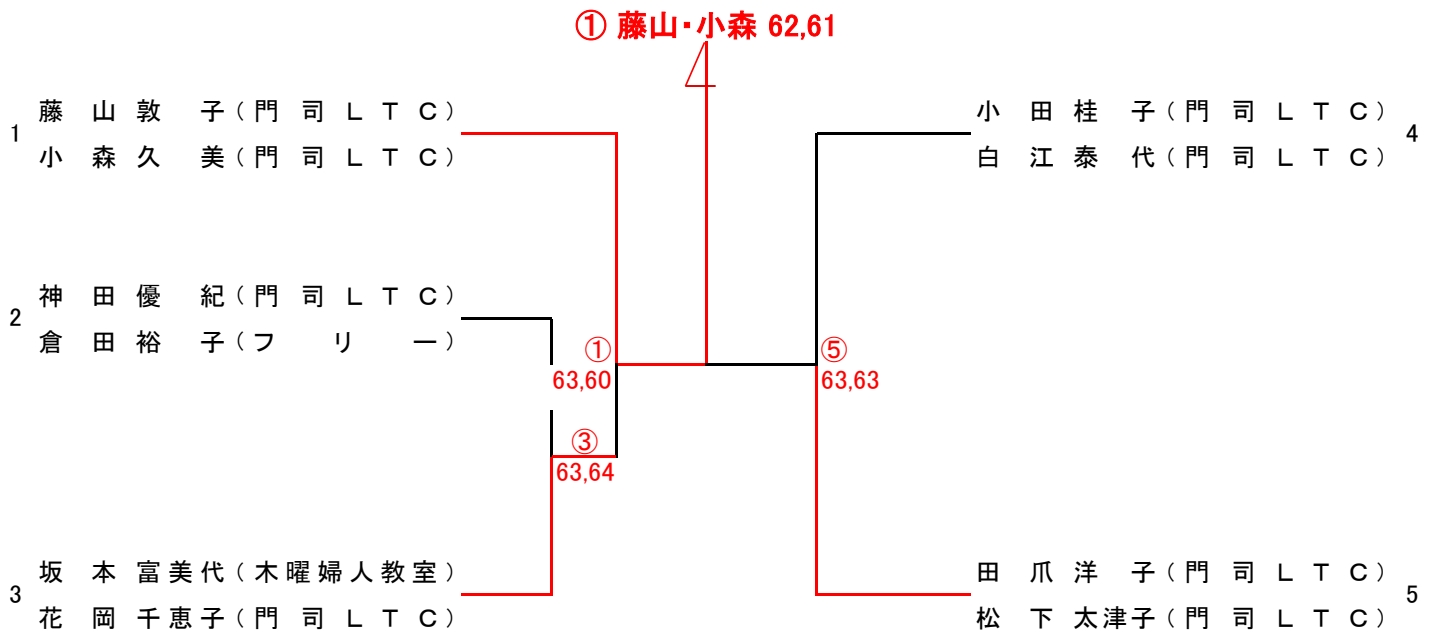

第50回門司区テニス選手権大会

男子シングルス

① 小山 充輝 85

門司庭球場

男子ダブルス

① 池田・小田 84

門司庭球場

第50回門司区テニス選手権大会

女子シングルス

	1	2	3	勝敗	順位
1 松下太津子(門司LTC)		W.O	62,62	2-0	1
2 倉田裕子(フリー)	W.D		W.D	0-2	欠場
3 中山広美(門司LTC)	26,26	W.O		1-1	2

田野浦庭球場

女子ダブルス

田野浦庭球場