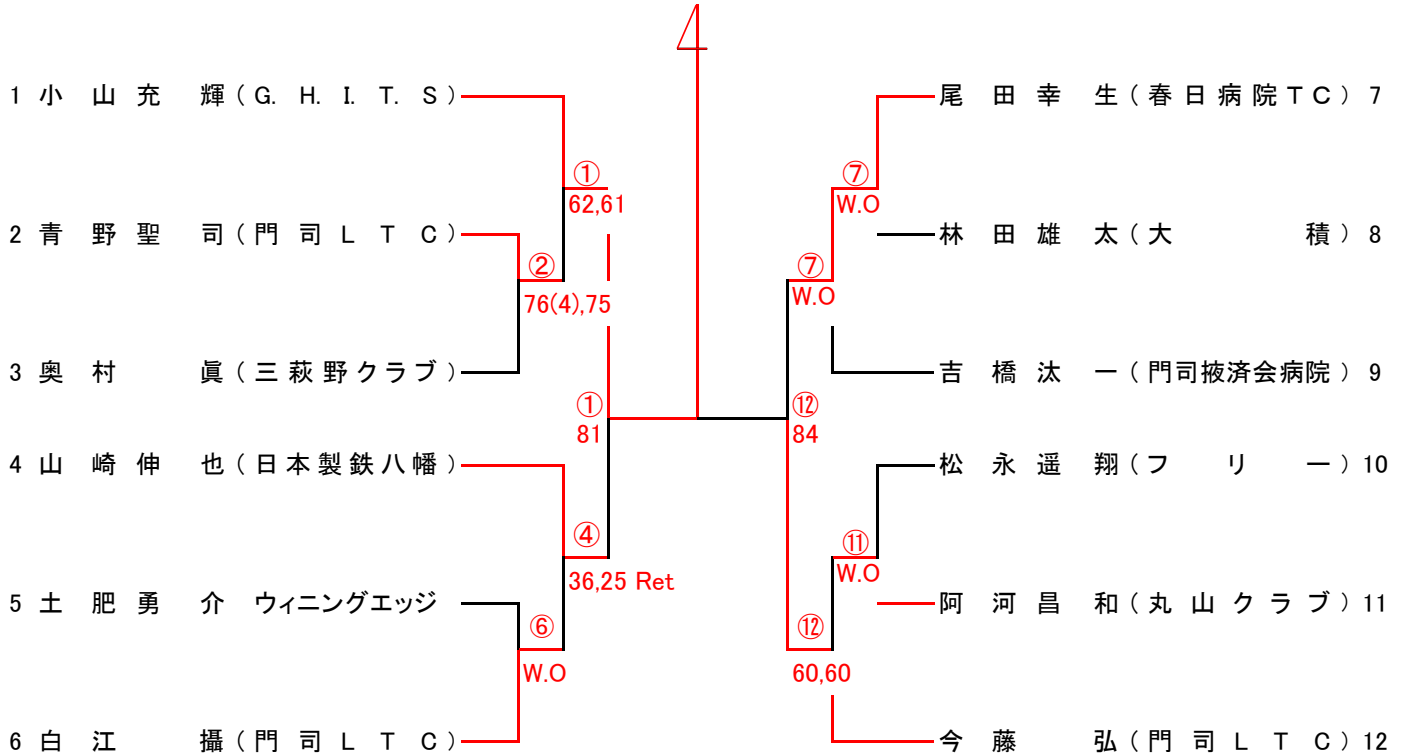

第50回門司区テニス選手権大会

男子シングルス

① 小山 充輝 85

門司庭球場

男子ダブルス

① 池田・小田 84

門司庭球場

第50回門司区テニス選手権大会

女子シングルス

	1	2	3	勝敗	順位
1 松下太津子(門司LTC)		W.O	62,62	2-0	1
2 倉田裕子(フリー)	W.D		W.D	0-2	欠場
3 中山広美(門司LTC)	26,26	W.O		1-1	2

田野浦庭球場

女子ダブルス

田野浦庭球場