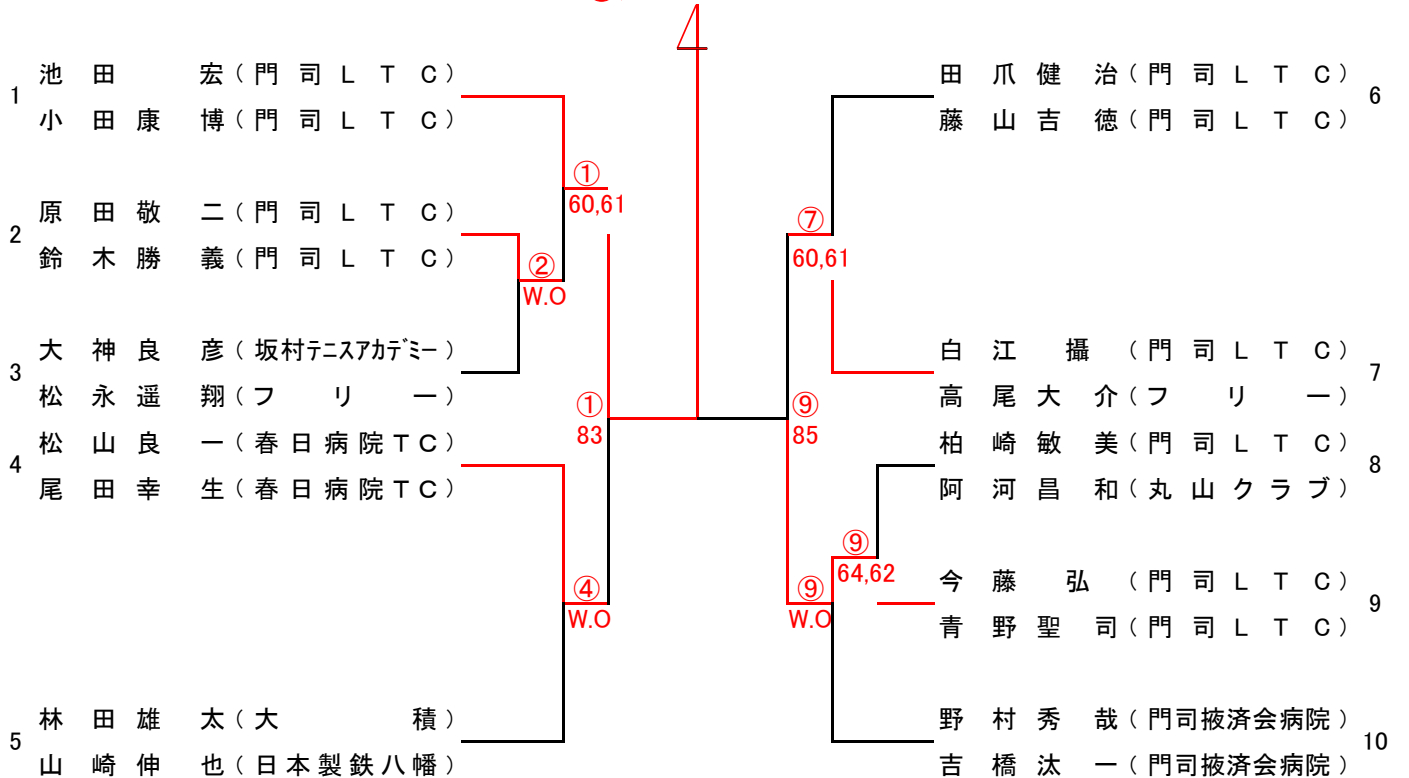

第50回門司区テニス選手権大会

男子シングルス

① 小山 充輝 85

門司庭球場

男子ダブルス

① 池田・小田 84

門司庭球場

第50回門司区テニス選手権大会

女子シングルス

	1	2	3	勝敗	順位
1 松下太津子(門司LTC)		W.O	62,62	2-0	1
2 倉田裕子(フリー)	W.D		W.D	0-2	欠場
3 中山広美(門司LTC)	26,26	W.O		1-1	2

田野浦庭球場

女子ダブルス

田野浦庭球場