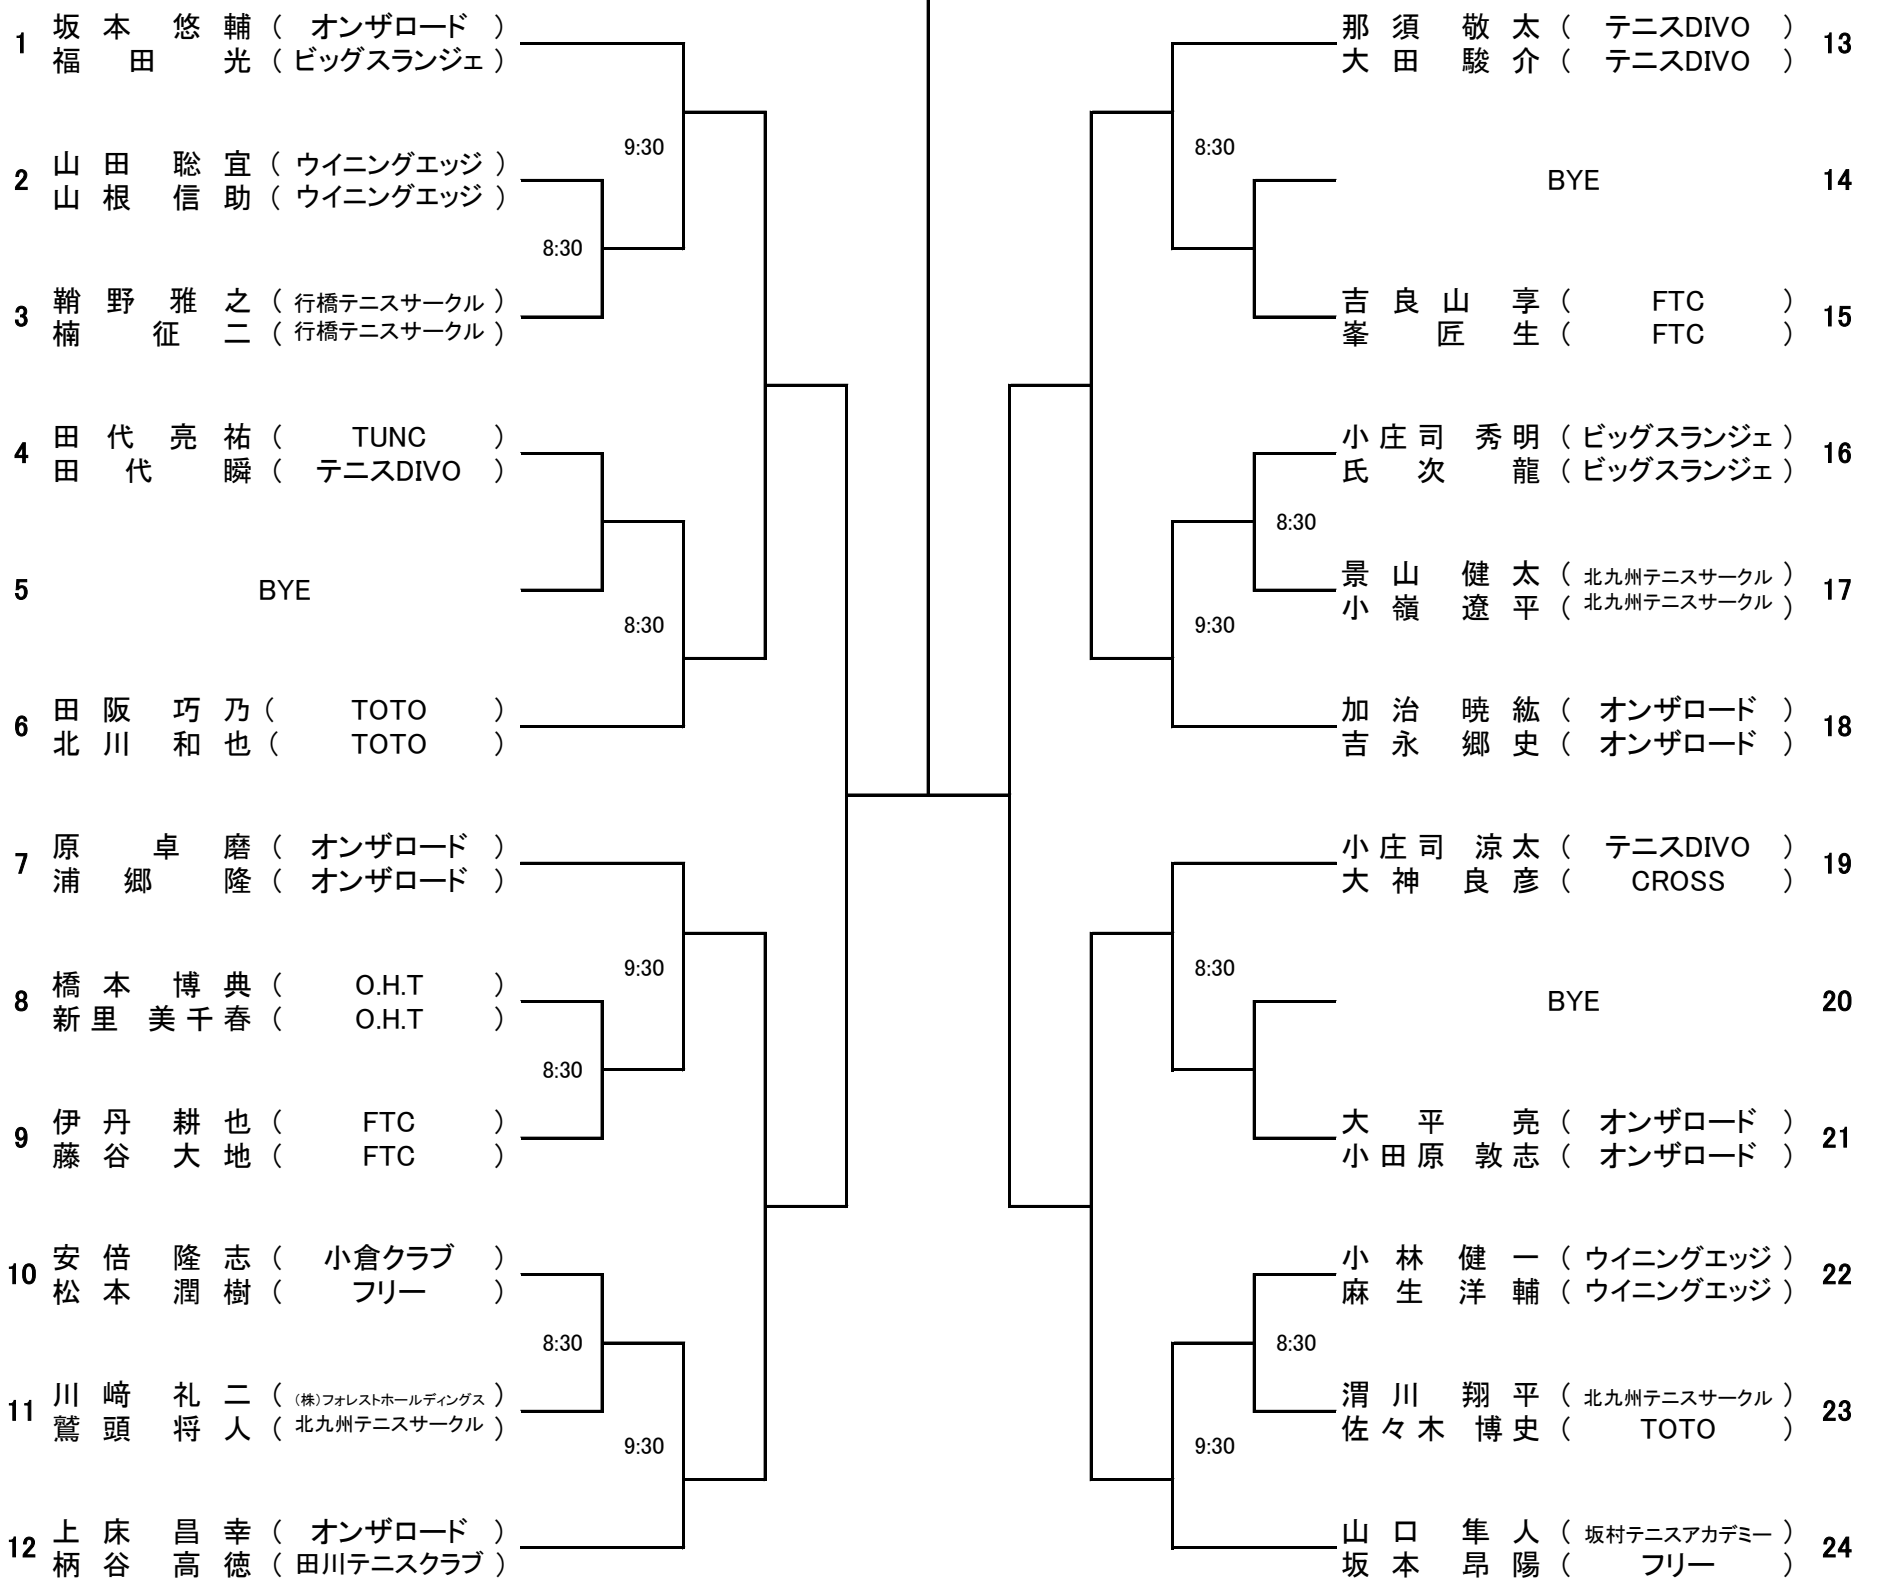

● 駐車場のスペースに限りががあります。公共機関をご利用ください。

男子シングルス

- 1. 山口 隼人
- 2. 坂本 悠輔
- 3. 北川 和也
- 4. 福田 光
- 5. 浦郷 隆
- 6. 原 卓磨
- 7. 上床 昌幸
- 8. 田代 亮祐

女子シングルス (4月5日)

女子ダブルス (4月6日)

男子ダブルス

- 1. 坂本・福田
- 2. 山口・坂本
- 3. 原・浦郷  
加治・吉永
- 5. 上床・柄谷  
那須・大田  
田阪・北川  
小庄司・大神