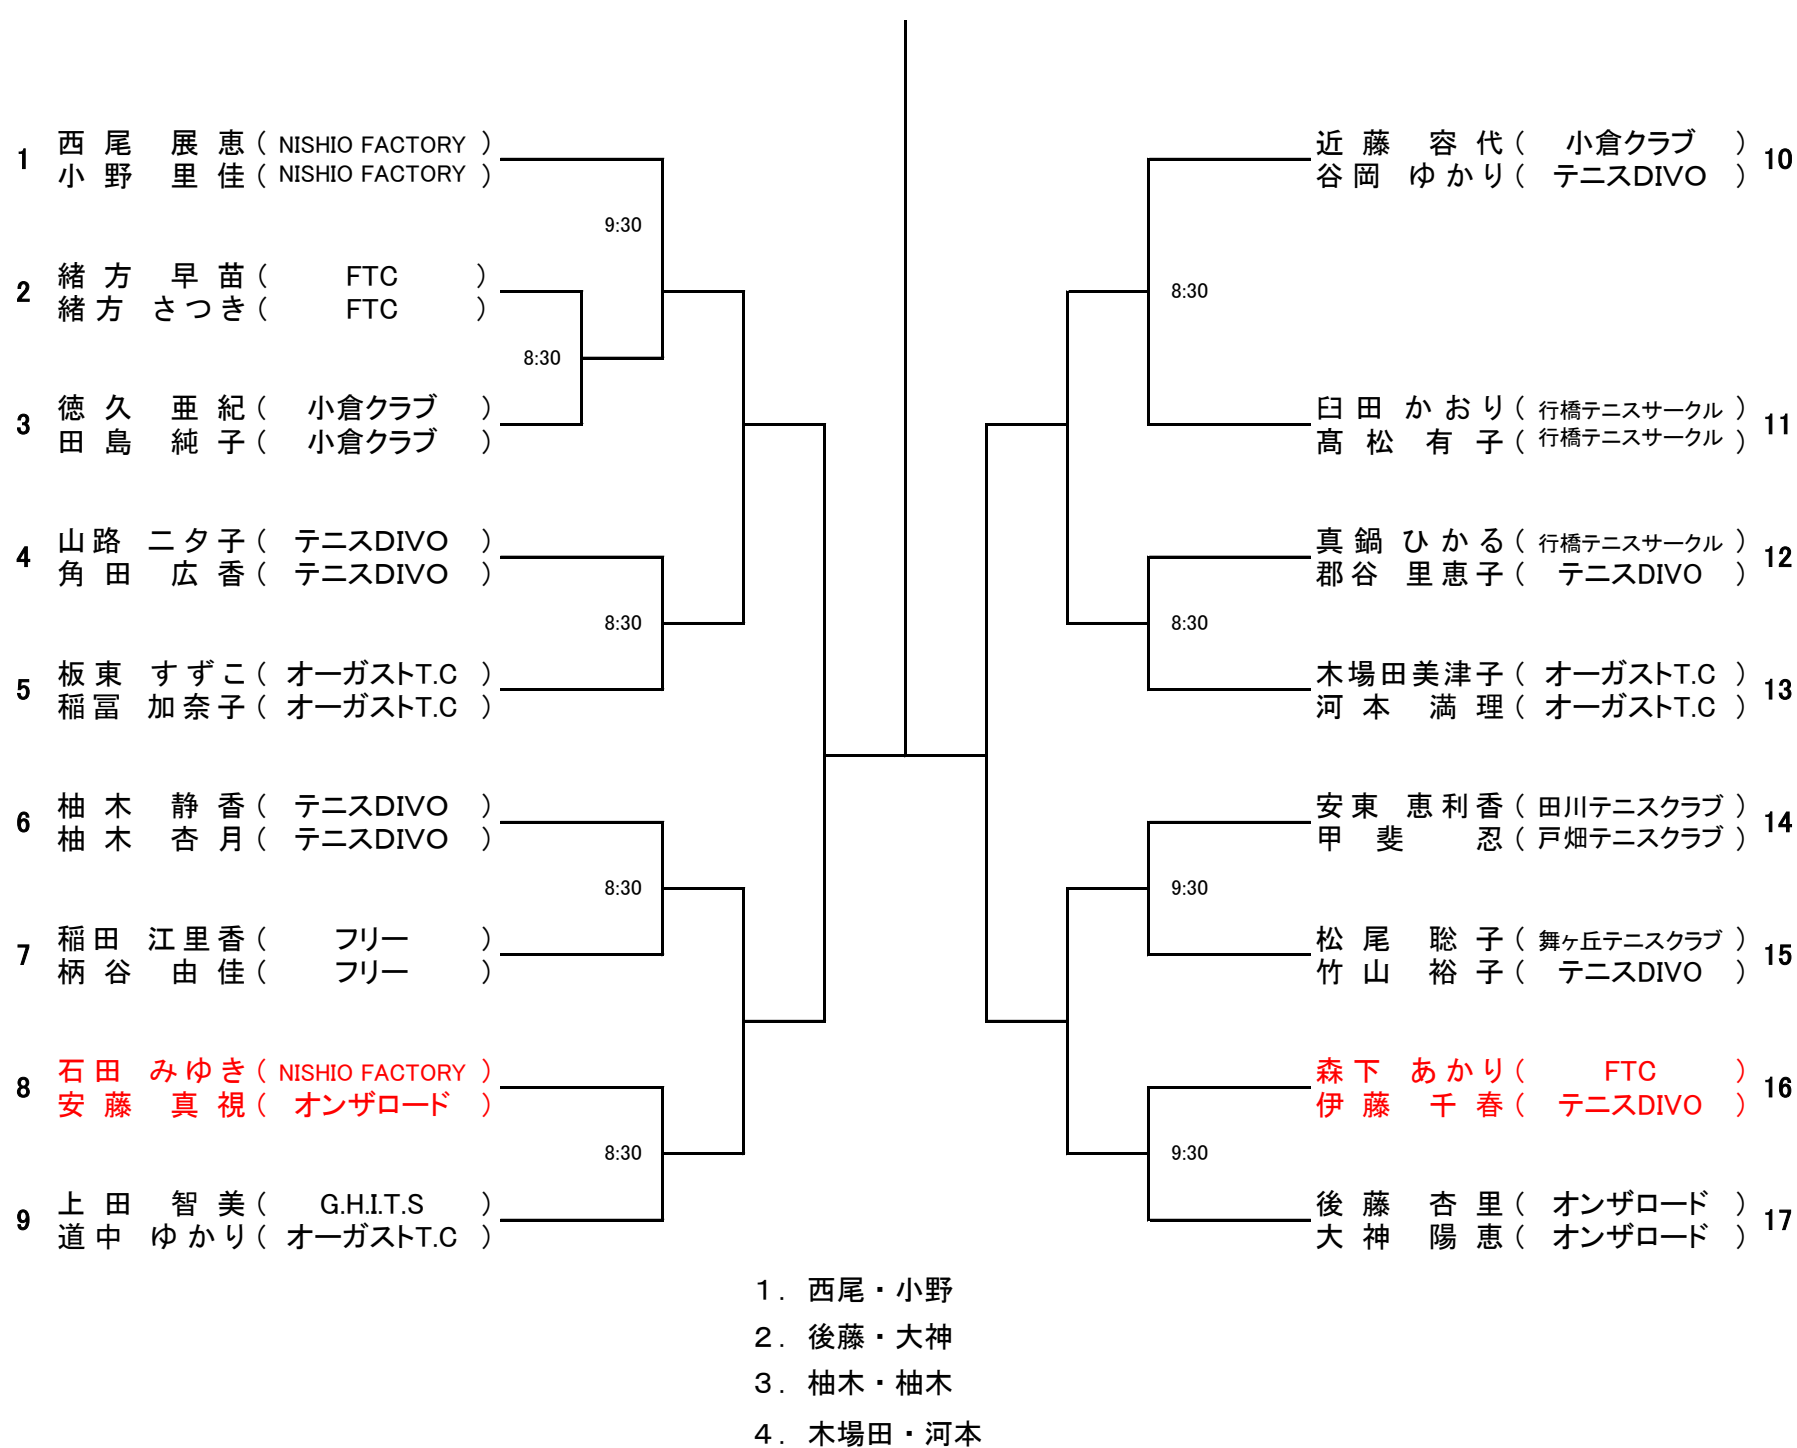

### ■注意事項

- 参加者は仮ドロー記載の試合開始予定時間20分前までに大会本部に届け出てください。  
※試合開始予定時間を15分過ぎてもプレー出来ない場合は棄権負けとしますが、最終的にはレフェリー判断とします。
- 試合の進行は、オーダーオブプレイを準用します。ボードの進行状況に注意してください。
- 番号の若い方の選手は、大会本部までボールを取りに来てください。  
勝者はボールを大会本部に返却し、スコアの報告をしてください。
- 試合は、3セットマッチ  
(ノーアドバンテージ方式、6-6 7Pタイブレーク、ファイナルセット10Pタイブレーク)
- 全試合、セルフジャッジで行います。
- 各選手は、フットフォールト(規則違反)をしないように注意しましょう。規則違反です。  
  
※HPに掲載している「大会参加マニュアル」を必ずお読みください。  
HP 大会参加の皆様へ | 北九州市テニス連盟 (tenniskita9syu.shop)  
<http://www.tenniskita9syu.shop/img/file345.pdf>
- 試合前の練習は、サーブ4本のみです。  
セットブレイク方式(各セット1ゲーム終了後のエンドチェンジの際、休憩はできません)
- 大会中の負傷等の応急処置は行いますが、その他の責任は負いません。
- テニスウェア・テニスシューズをを着用してください。(ロゴのサイズに注意:「テニスルールブック2024」に準じる)  
※ウォームアップスーツ上下・Tシャツ・袖なしのシャツ(男子)は不可。但しゲームシャツ(テニスウェアメーカーの襟なしシャツ)は可。ウェア、ロゴ等の不明な点はレフェリーに相談してください。
- 試合球は、ダンロップフォート・イエローです。
- 雨天の場合、試合の日程は当日大会会場で確認してください。(電話による問合せは不可)
- 不測の事態による大会運営の変更は、連盟HPに掲載します。(緊急時のみ 090-2671-4603安倍)
- 各人のゴミは各人で持ち帰ってください。
- 本大会において男子・女子(シングルス・ダブルス)上位入賞者は、小倉南北地区の代表選手として2025年10月に行われる市民スポーツ大会の参加資格が与えられます。(参加料本人負担)

● 駐車場のスペースに限りががあります。公共機関をご利用ください。

男子シングルス

- 1. 山口 隼人
- 2. 坂本 悠輔
- 3. 北川 和也
- 4. 福田 光
- 5. 浦郷 隆
- 6. 原 卓磨
- 7. 上床 昌幸
- 8. 田代 亮祐

女子シングルス (4月5日)

女子ダブルス (4月6日)

男子ダブルス

- 1. 坂本・福田
- 2. 山口・坂本
- 3. 原・浦郷  
加治・吉永
- 5. 上床・柄谷  
那須・大田  
田阪・北川  
小庄司・大神