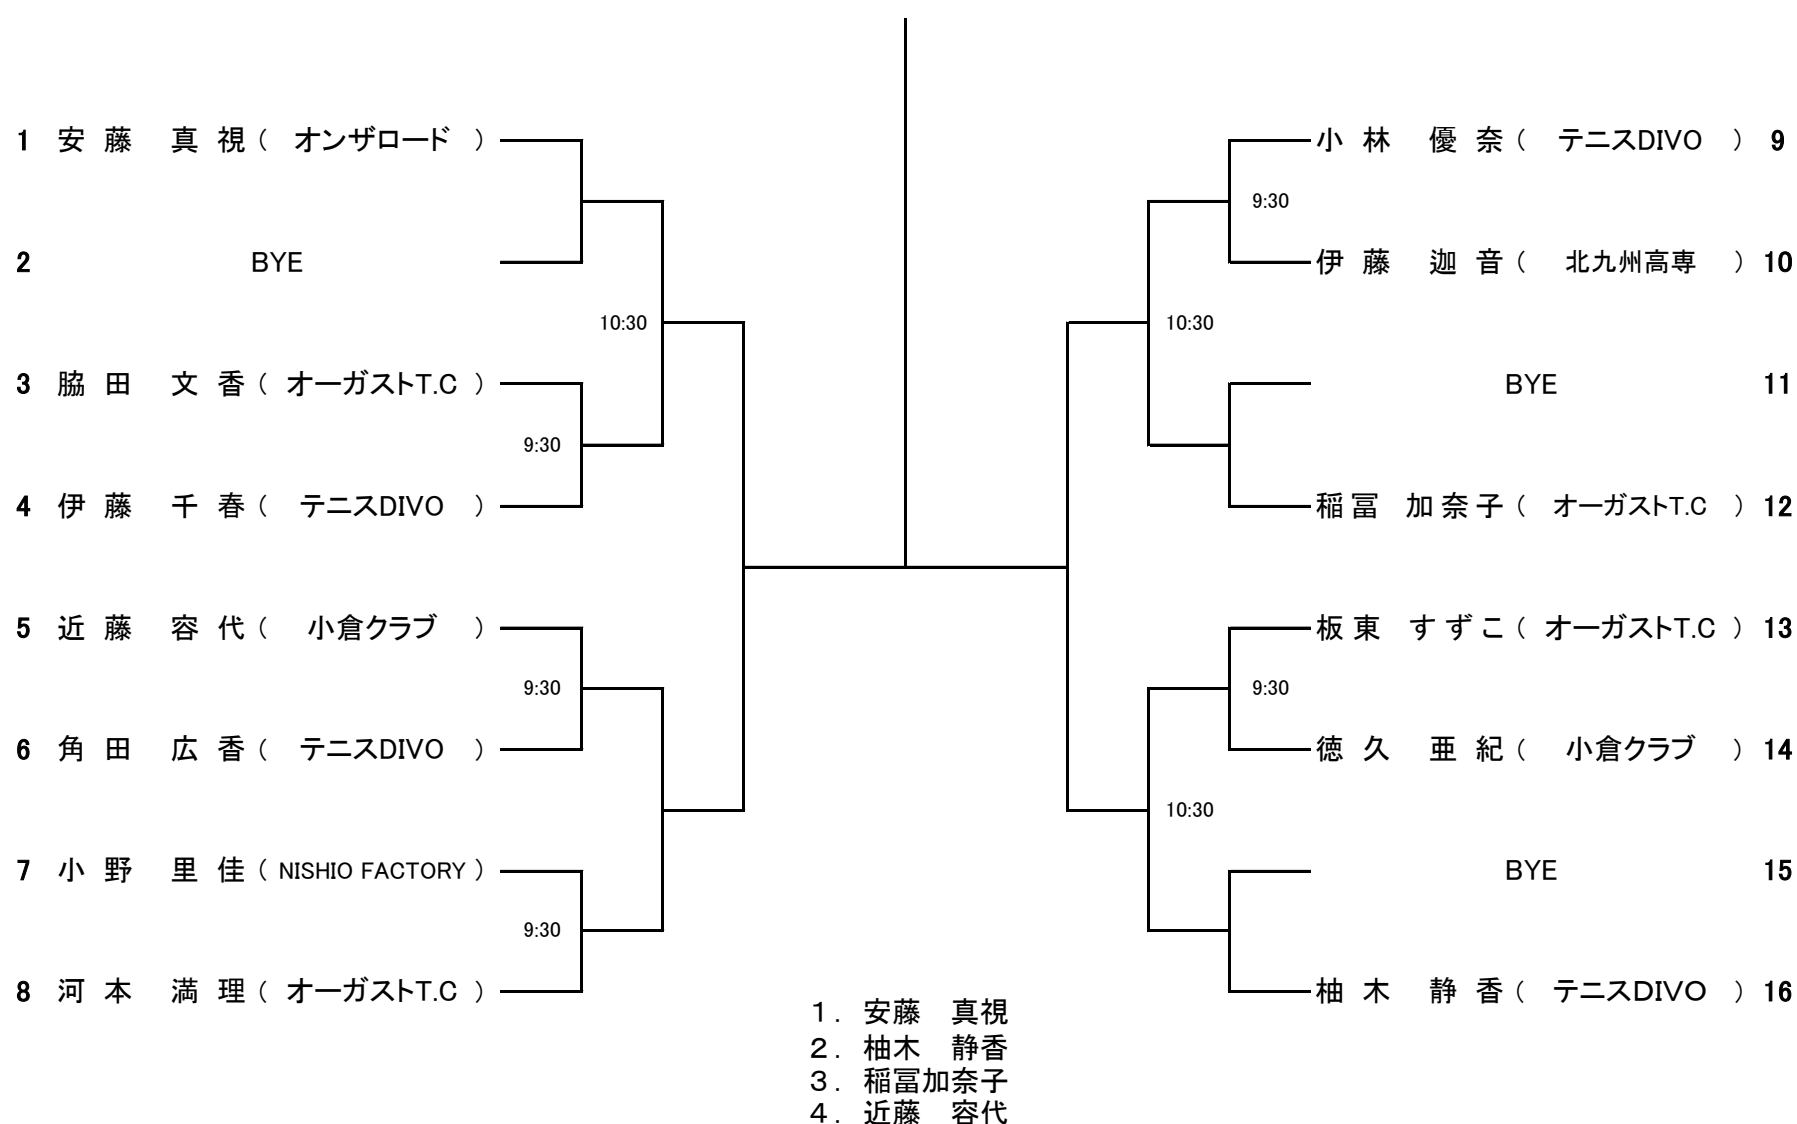

### ■注意事項

- 参加者は仮ドロー記載の試合開始予定時間20分前までに大会本部に届け出てください。  
※試合開始予定時間を15分過ぎてもプレー出来ない場合は棄権負けとしますが、最終的にはレフェリー判断とします。
- 試合の進行は、オーダーオブプレイを準用します。ボードの進行状況に注意してください。
- 番号の若い方の選手は、大会本部までボールを取りに来てください。  
勝者はボールを大会本部に返却し、スコアの報告をしてください。
- 試合は、3セットマッチ  
(ノーアドバンテージ方式、6-6 7Pタイブレーク、ファイナルセット10Pタイブレーク)
- 全試合、セルフジャッジで行います。
- 各選手は、フットフォールト(規則違反)をしないように注意しましょう。規則違反です。  
  
※HPに掲載している「大会参加マニュアル」を必ずお読みください。  
HP 大会参加の皆様へ | 北九州市テニス連盟 (tenniskita9syu.shop)  
<http://www.tenniskita9syu.shop/img/file345.pdf>
- 試合前の練習は、サーブ4本のみです。  
セットブレイク方式(各セット1ゲーム終了後のエンドチェンジの際、休憩はできません)
- 大会中の負傷等の応急処置は行いますが、その他の責任は負いません。
- テニスウェア・テニスシューズをを着用してください。(ロゴのサイズに注意:「テニスルールブック2024」に準じる)  
※ウォームアップスーツ上下・Tシャツ・袖なしのシャツ(男子)は不可。但しゲームシャツ(テニスウェアメーカーの襟なしシャツ)は可。ウェア、ロゴ等の不明な点はレフェリーに相談してください。
- 試合球は、ダンロップフォート・イエローです。
- 雨天の場合、試合の日程は当日大会会場で確認してください。(電話による問合せは不可)
- 不測の事態による大会運営の変更は、連盟HPに掲載します。(緊急時のみ 090-2671-4603安倍)
- 各人のゴミは各人で持ち帰ってください。
- 本大会において男子・女子(シングルス・ダブルス)上位入賞者は、小倉南北地区の代表選手として2025年10月に行われる市民スポーツ大会の参加資格が与えられます。(参加料本人負担)

● 駐車場のスペースに限りががあります。公共機関をご利用ください。

男子シングルス

- 1. 山口 隼人
- 2. 坂本 悠輔
- 3. 北川 和也
- 4. 福田 光
- 5. 浦郷 隆
- 6. 原 卓磨
- 7. 上床 昌幸
- 8. 田代 亮祐

女子シングルス (4月5日)

女子ダブルス (4月6日)

男子ダブルス

- 1. 坂本・福田
- 2. 山口・坂本
- 3. 原・浦郷  
加治・吉永
- 5. 上床・柄谷  
那須・大田  
田阪・北川  
小庄司・大神