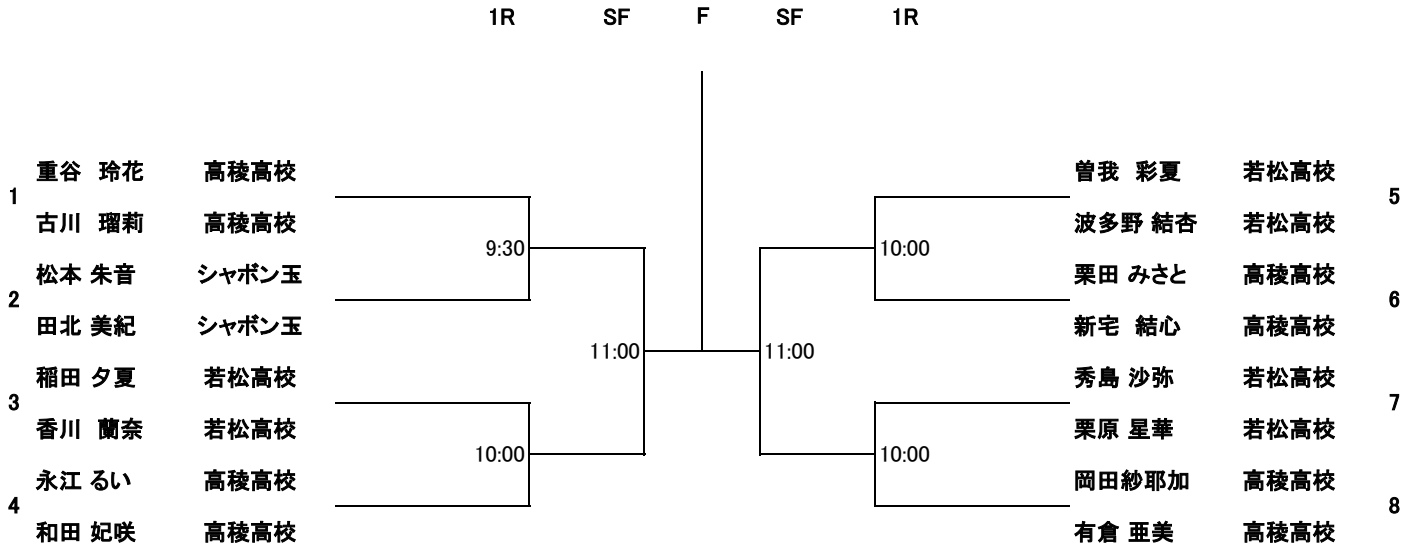

成績上位者(ペア)は秋の市民体育祭新人王座の出場権が得られます
出場権を獲得された選手には連絡先をお聞きします。

賞品は三位までになっております。

第51回 若松区新人戦テニストーナメント大会(兼市民体育祭若松予選)

男子シングルス
6/14(土)

第51回 若松区新人戦テニストーナメント大会(兼市民体育祭若松予選)

男子ダブルス

6/15(日)

第51回 若松区新人戦テニストーナメント大会(兼市民体育祭若松予選)

女子シングルス

6/14(土)

女子ダブルス

6/15(日)

第51回若松区新人戦オーダーオブプレー

6/14 (土) 男子シングルス.女子シングルス OOP

コートNO	1	2	3	4
9:00	WS 3-4	WS 5-6	WS 7-8	WS 9-10
9:30	WS 13-14	MS 1-2	MS 3-4	MS 5-6
10:00	MS 7-8	MS 9-10	MS 11-12	MS 13-14
10:30	MS 15-16	MS 17-18	MS 19-20	MS 21-22
11:00	MS 23-24	MS 25-26	MS 27-28	MS 29-30
11:30	MS 31-32	WS 1-3,4	WS 13,14-16	WS 5,6-7,8
12:00	WS 9,10-11,12	MS 1,2-3,4	MS 5,6-7,8	MS 9,10-11,12
12:30	MS 13,14-15,16	MS 17,18-19,20	MS 21,22-23,24	MS 25,26-27,28
13:00	MS 29,30-31,32	WS SF	WS SF	MS QF
13:30	MS QF	MS QF	MS QF	
14:00	MS SF	MS SF	WS F	