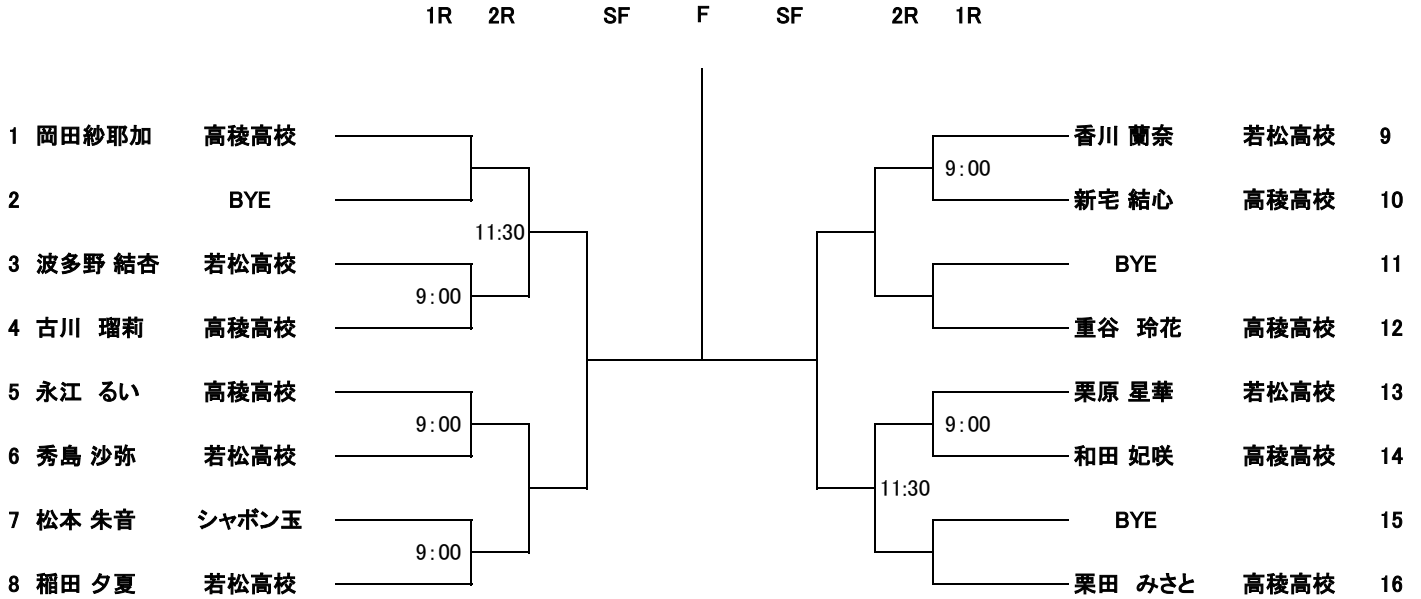

成績上位者(ペア)は秋の市民体育祭新人王座の出場権が得られます
出場権を獲得された選手には連絡先をお聞きします。

賞品は三位までになっております。

第51回 若松区新人戦テニストーナメント大会(兼市民体育祭若松予選)

男子シングルス
6/14(土)

第51回 若松区新人戦テニストーナメント大会(兼市民体育祭若松予選)

男子ダブルス

6/15(日)

第51回 若松区新人戦テニストーナメント大会(兼市民体育祭若松予選)

女子シングルス

6/14(土)

女子ダブルス

6/15(日)

第51回若松区新人戦オーダーオブプレー

6/14 (土) 男子シングルス.女子シングルス OOP

コートNO	1	2	3	4
9:00	WS 3-4	WS 5-6	WS 7-8	WS 9-10
9:30	WS 13-14	MS 1-2	MS 3-4	MS 5-6
10:00	MS 7-8	MS 9-10	MS 11-12	MS 13-14
10:30	MS 15-16	MS 17-18	MS 19-20	MS 21-22
11:00	MS 23-24	MS 25-26	MS 27-28	MS 29-30
11:30	MS 31-32	WS 1-3,4	WS 13,14-16	WS 5,6-7,8
12:00	WS 9,10-11,12	MS 1,2-3,4	MS 5,6-7,8	MS 9,10-11,12
12:30	MS 13,14-15,16	MS 17,18-19,20	MS 21,22-23,24	MS 25,26-27,28
13:00	MS 29,30-31,32	WS SF	WS SF	MS QF
13:30	MS QF	MS QF	MS QF	
14:00	MS SF	MS SF	WS F	