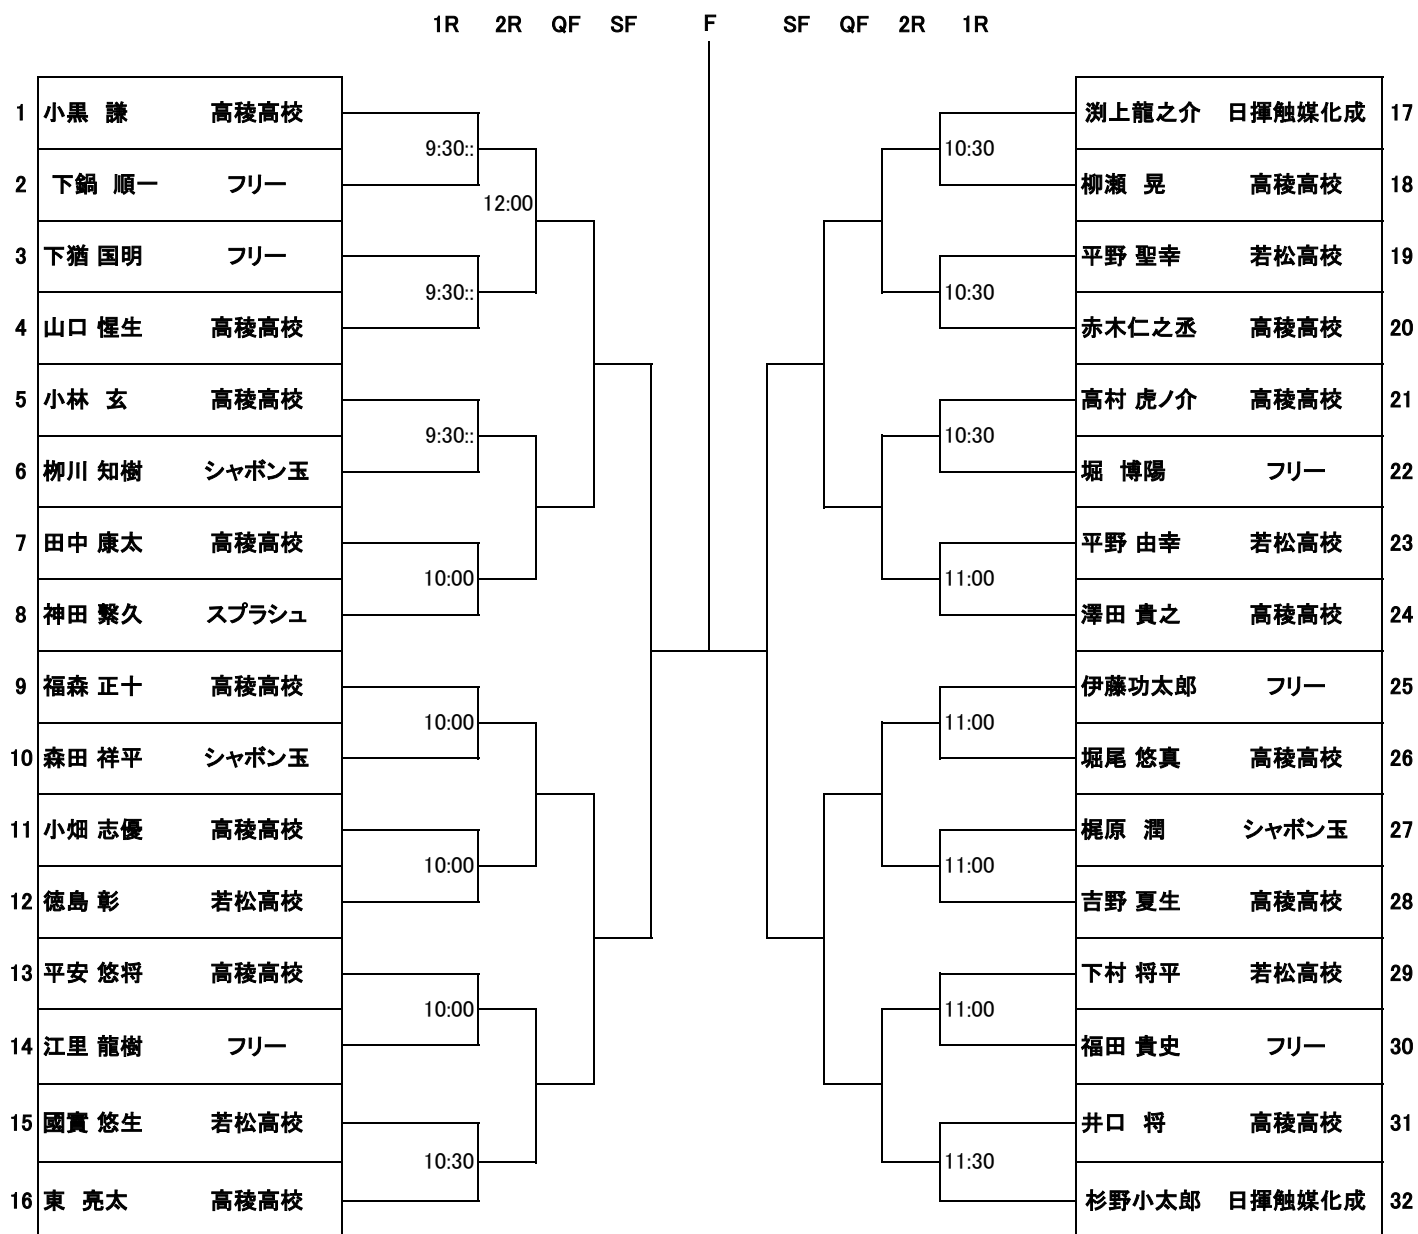

第51回 若松区新人戦テニストーナメント大会(兼市民体育祭若松予選)

男子シングルス
6/14(土)