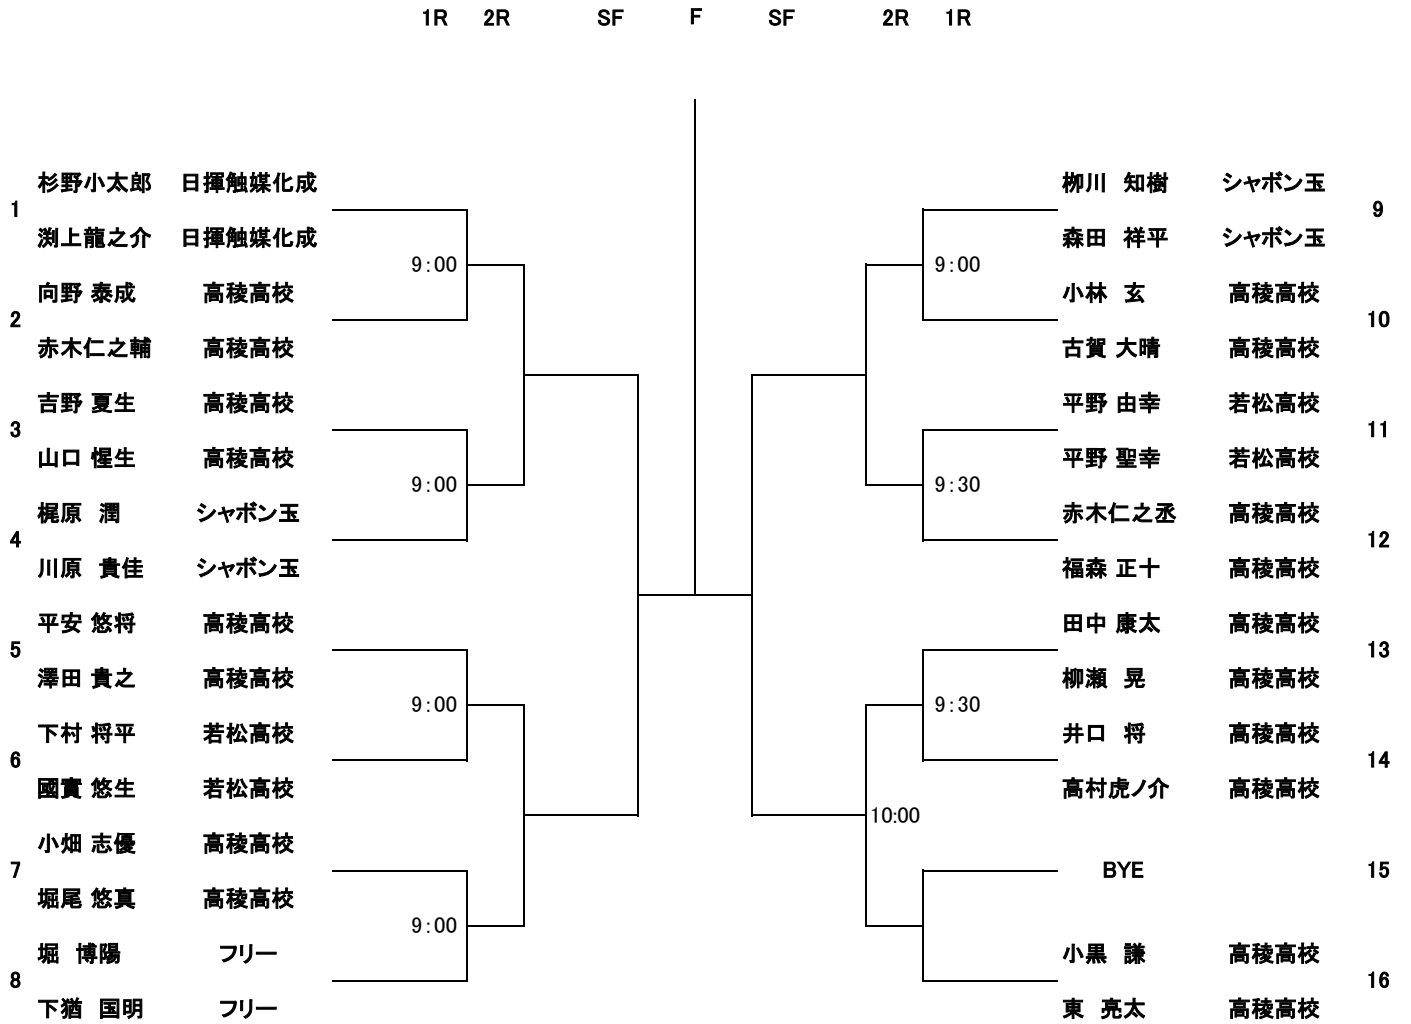

成績上位者(ペア)は秋の市民体育祭新人王座の出場権が得られます
出場権を獲得された選手には連絡先をお聞きします。

賞品は三位までになっております。

第51回 若松区新人戦テニストーナメント大会(兼市民体育祭若松予選)

男子シングルス
6/14(土)

第51回 若松区新人戦テニストーナメント大会(兼市民体育祭若松予選)

男子ダブルス

6/15(日)

第51回 若松区新人戦テニストーナメント大会(兼市民体育祭若松予選)

女子シングルス

6/14(土)

女子ダブルス

6/15(日)

第51回若松区新人戦オーダーオブプレー

6/14 (土) 男子シングルス.女子シングルス OOP

コートNO	1	2	3	4
9:00	WS 3-4	WS 5-6	WS 7-8	WS 9-10
9:30	WS 13-14	MS 1-2	MS 3-4	MS 5-6
10:00	MS 7-8	MS 9-10	MS 11-12	MS 13-14
10:30	MS 15-16	MS 17-18	MS 19-20	MS 21-22
11:00	MS 23-24	MS 25-26	MS 27-28	MS 29-30
11:30	MS 31-32	WS 1-3,4	WS 13,14-16	WS 5,6-7,8
12:00	WS 9,10-11,12	MS 1,2-3,4	MS 5,6-7,8	MS 9,10-11,12
12:30	MS 13,14-15,16	MS 17,18-19,20	MS 21,22-23,24	MS 25,26-27,28
13:00	MS 29,30-31,32	WS SF	WS SF	MS QF
13:30	MS QF	MS QF	MS QF	
14:00	MS SF	MS SF	WS F	